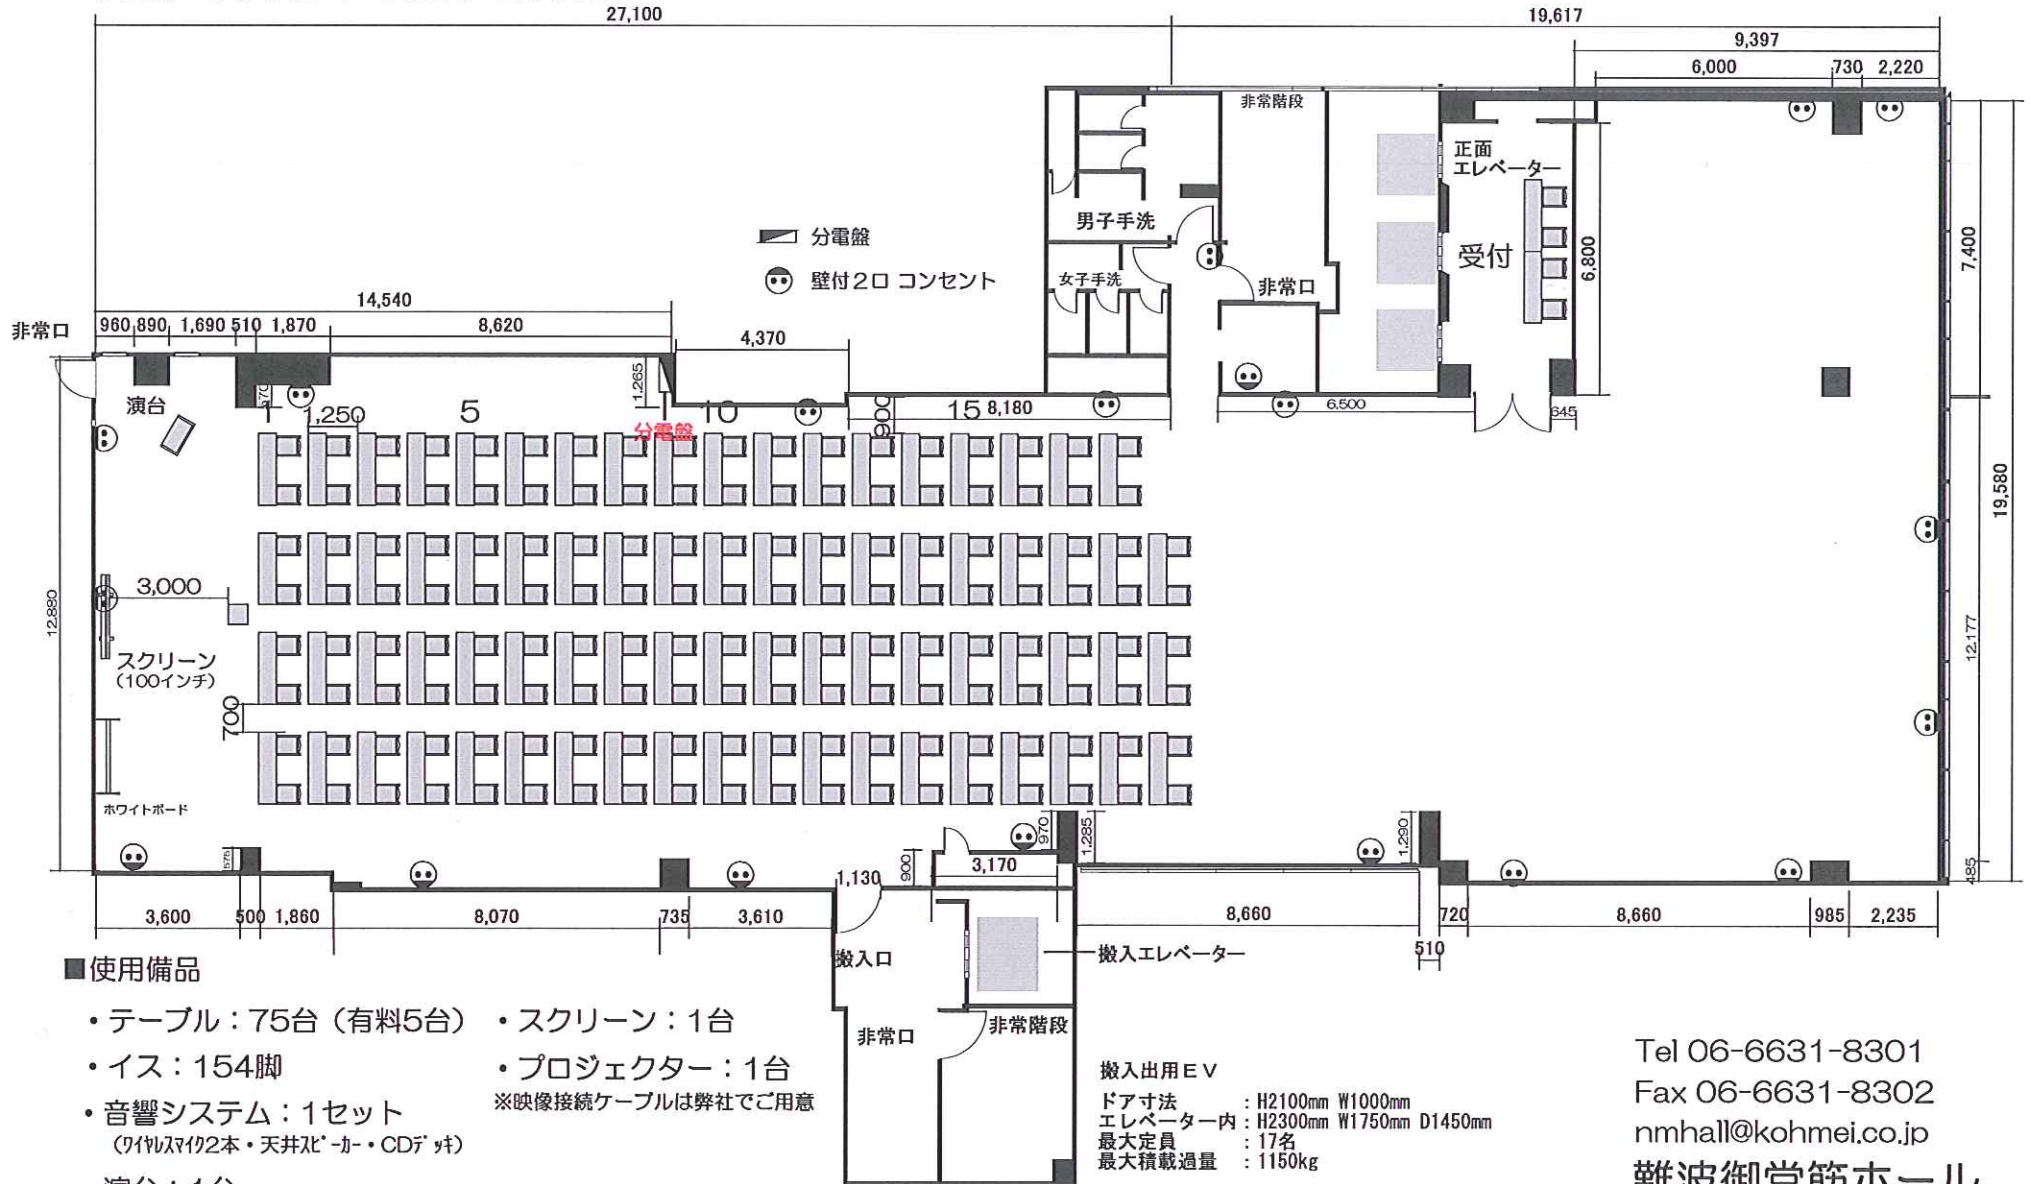

# ホール10 レイアウトサンプル スクール形式/2名掛け 150席

◎面積：695㎡ / 天井高：2,550mm

## ■使用備品

- テーブル：75台 (有料5台)
- イス：154脚
- 音響システム：1セット  
(ワイヤレス2本・天井スピーカー・CDデッキ)
- 演台：1台
- スクリーン：1台
- プロジェクター：1台  
※映像接続ケーブルは弊社でご用意

Tel 06-6631-8301  
Fax 06-6631-8302  
nmhall@kohmei.co.jp  
難波御堂筋ホール