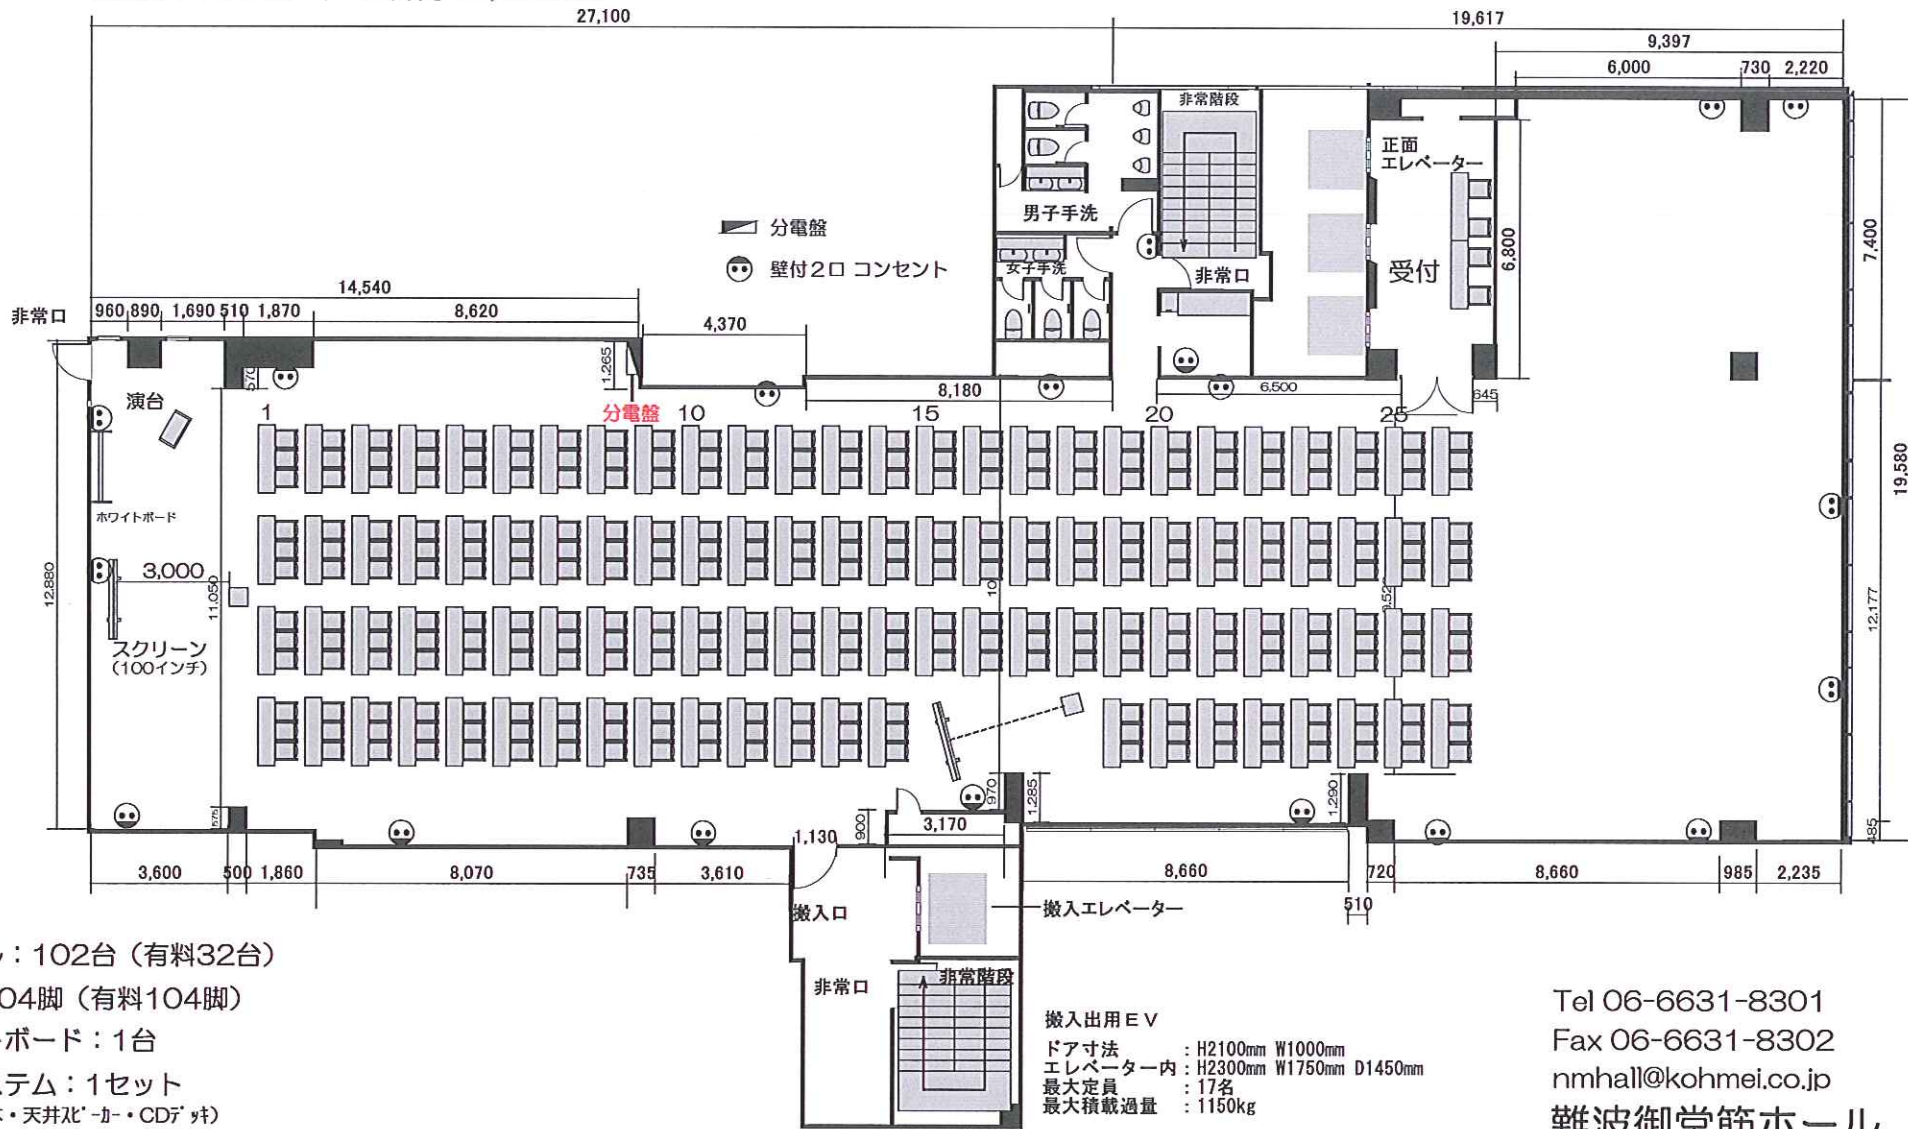

# ホール10 レイアウトサンプル スクール形式/3名掛け 300席

◎面積：695㎡ / 天井高：2,550mm

## ■使用備品

- テーブル：102台 (有料32台)
- イス：304脚 (有料104脚)
- ホワイトボード：1台
- 音響システム：1セット  
(ワイヤマイク2本・天井スピーカー・CDデッキ)
- 演台：1台
- スクリーン：2台
- プロジェクター：2台

※映像接続ケーブルは弊社でご用意

Tel 06-6631-8301

Fax 06-6631-8302

nmhall@kohmei.co.jp

難波御堂筋ホール