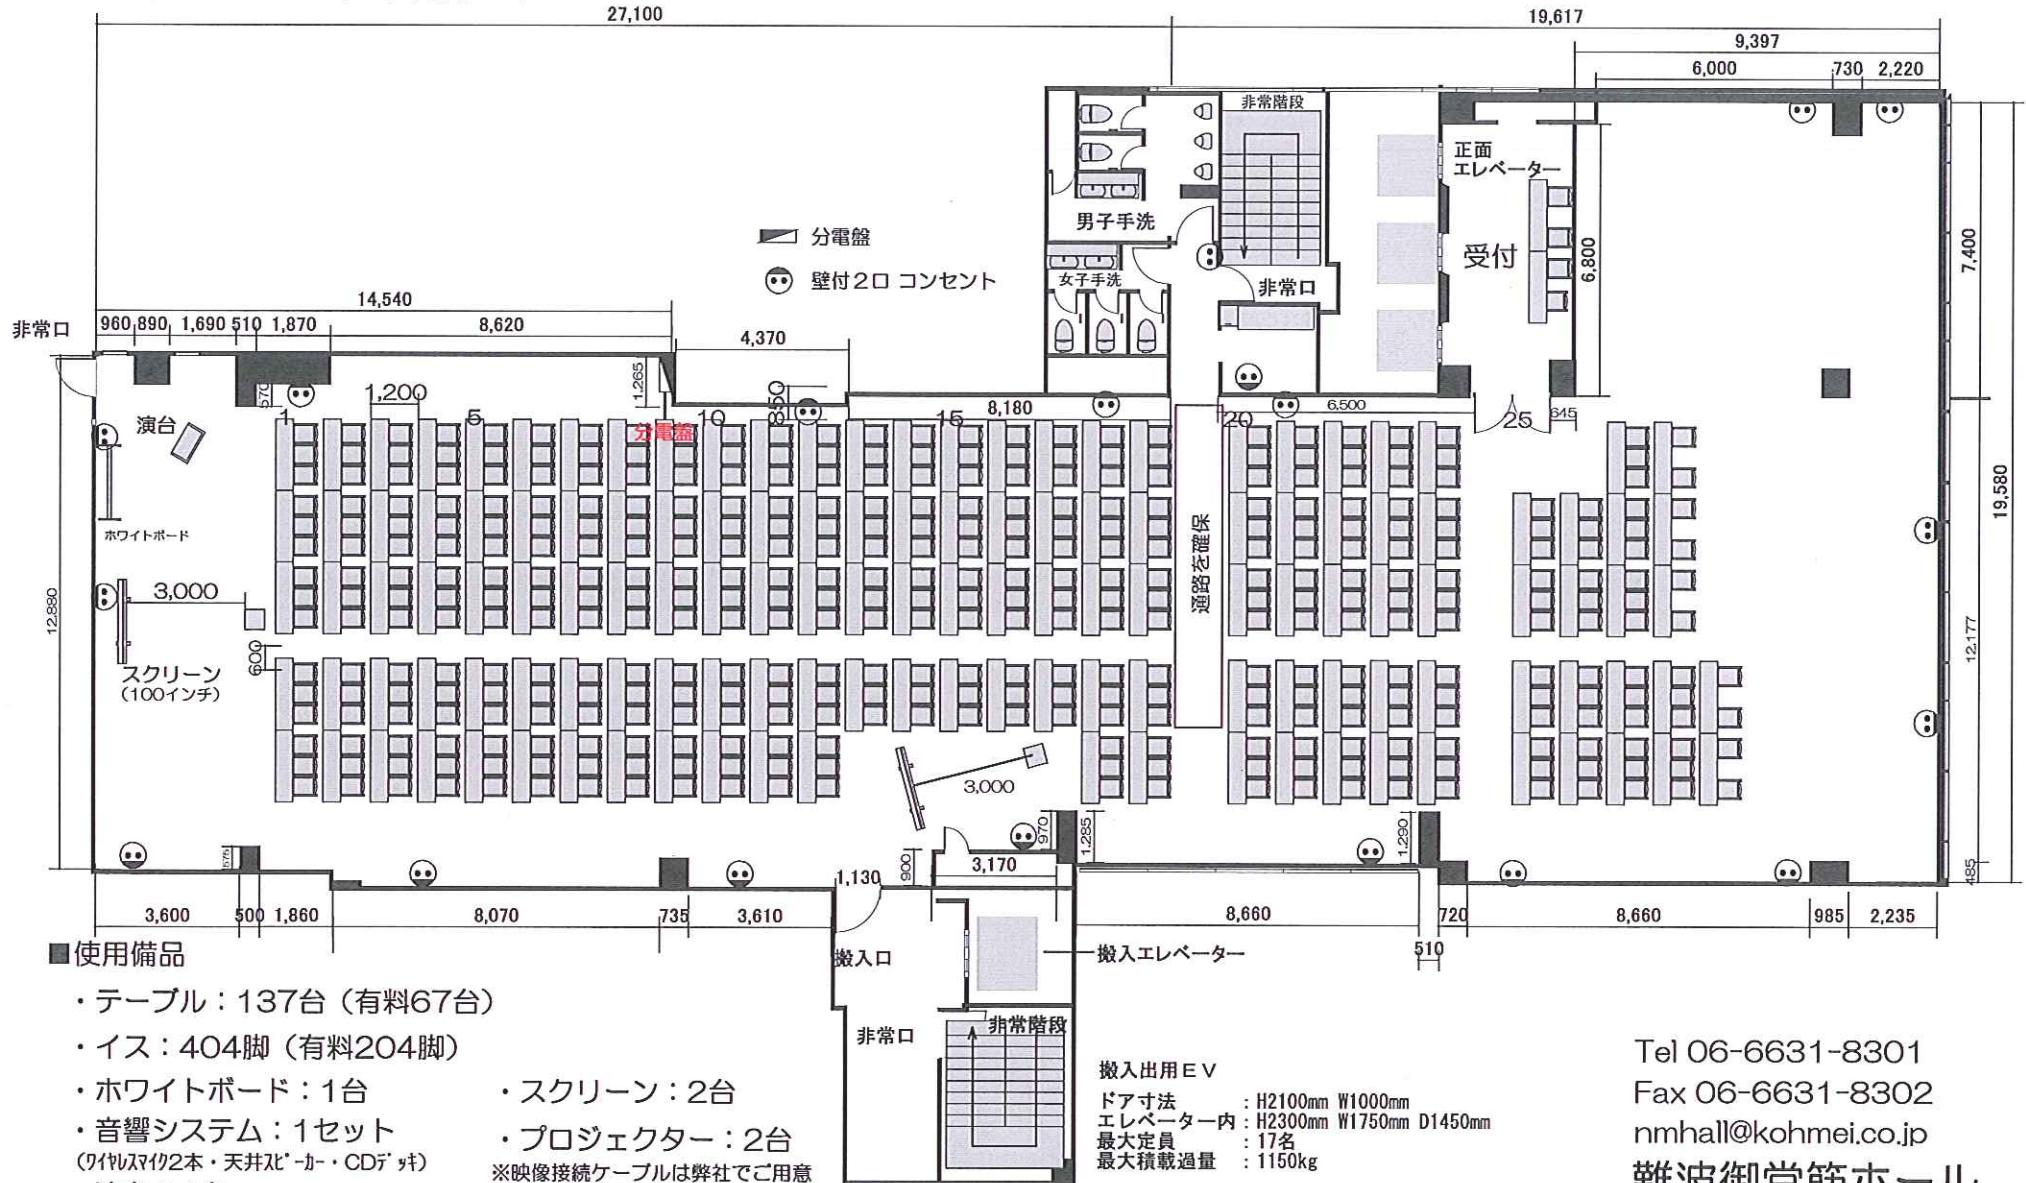

# ホール10 レイアウトサンプル スクール形式/3名掛け 400席

◎面積：695㎡ / 天井高：2,550mm  
27,100

Tel 06-6631-8301  
Fax 06-6631-8302  
nmhall@kohmei.co.jp  
難波御堂筋ホール