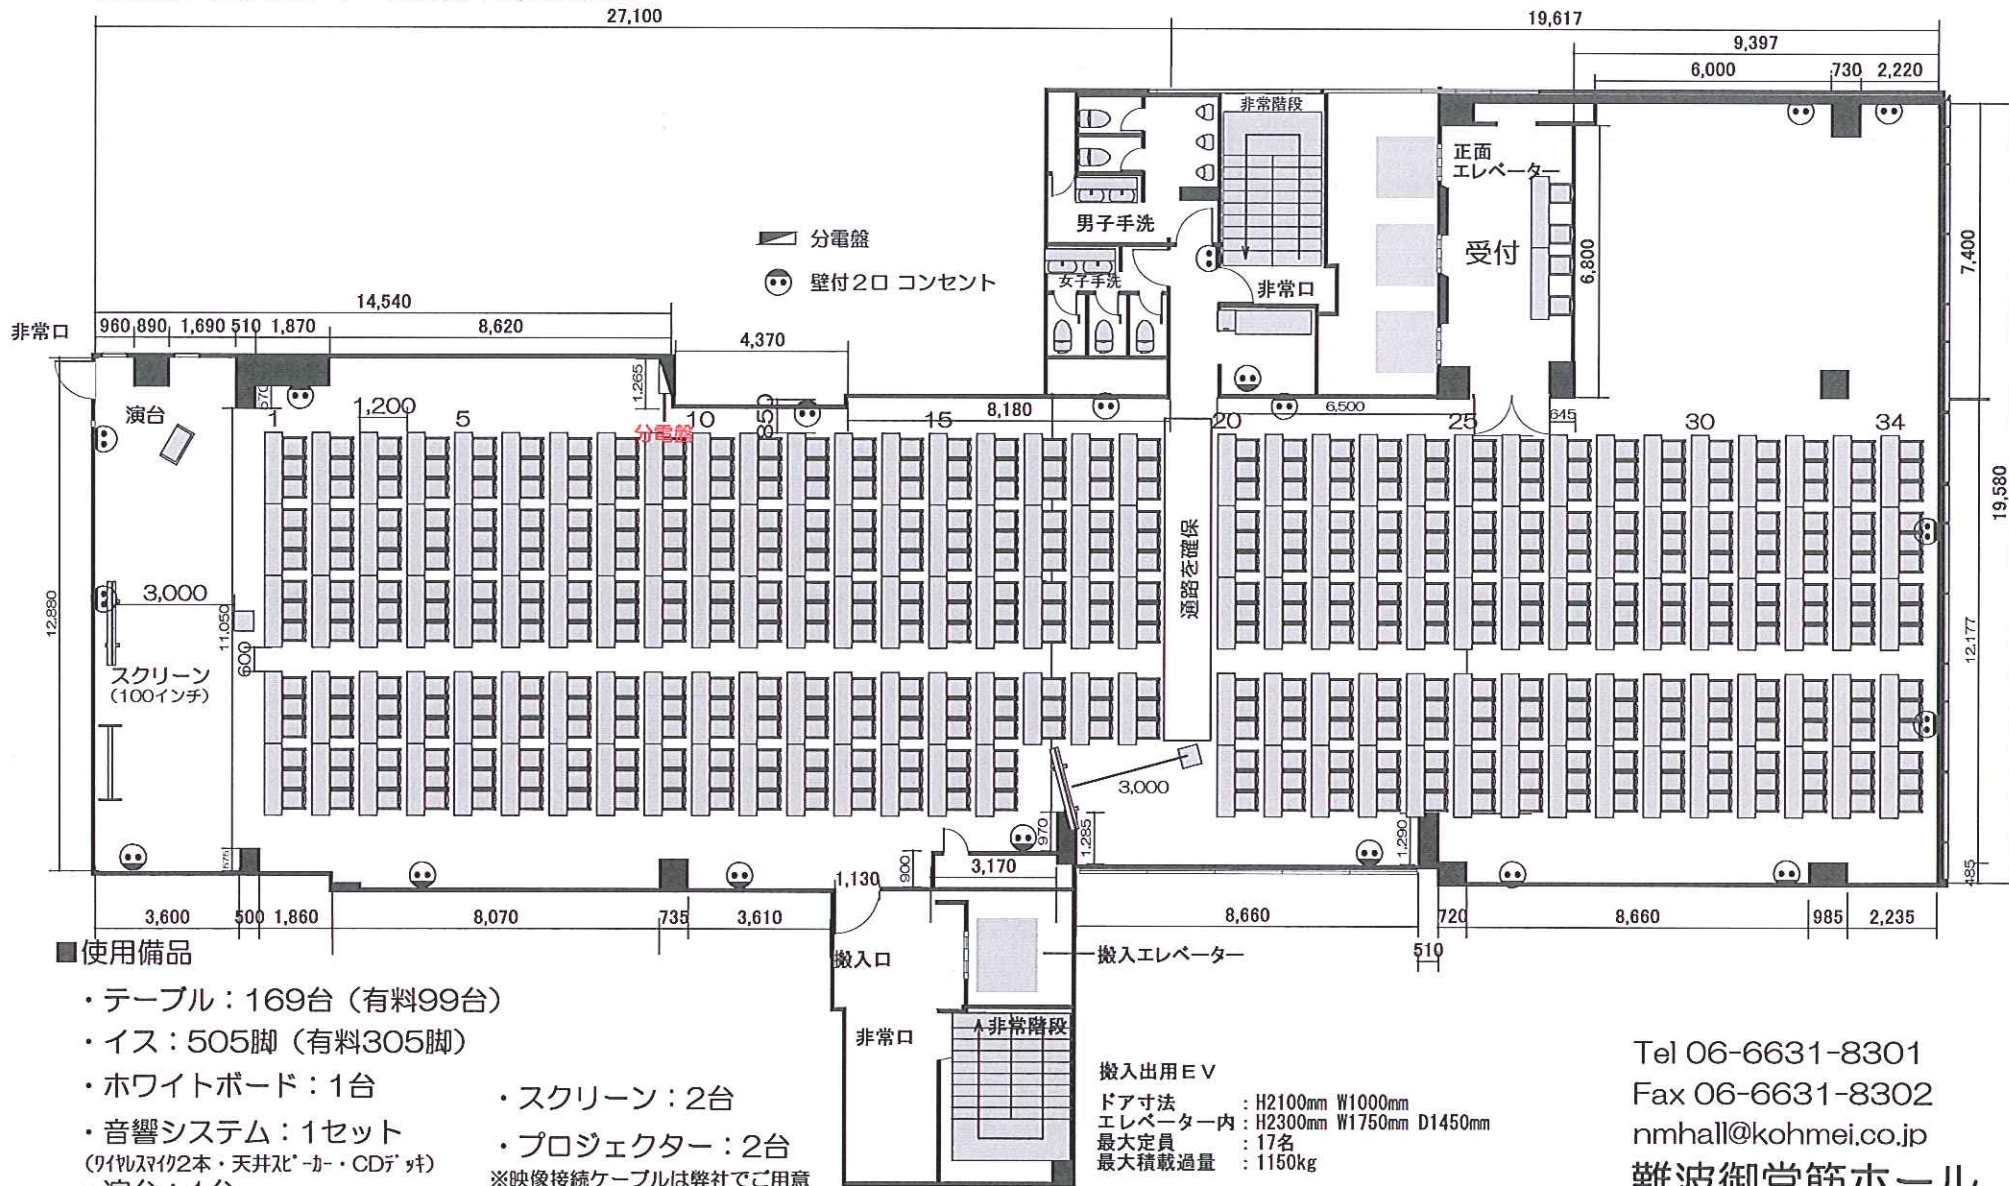

# ホール10 レイアウトサンプル スクール形式/3名掛け 501席

◎面積：695㎡ / 天井高：2,550mm  
27,100

Tel 06-6631-8301  
Fax 06-6631-8302  
nmhall@kohmei.co.jp  
難波御堂筋ホール