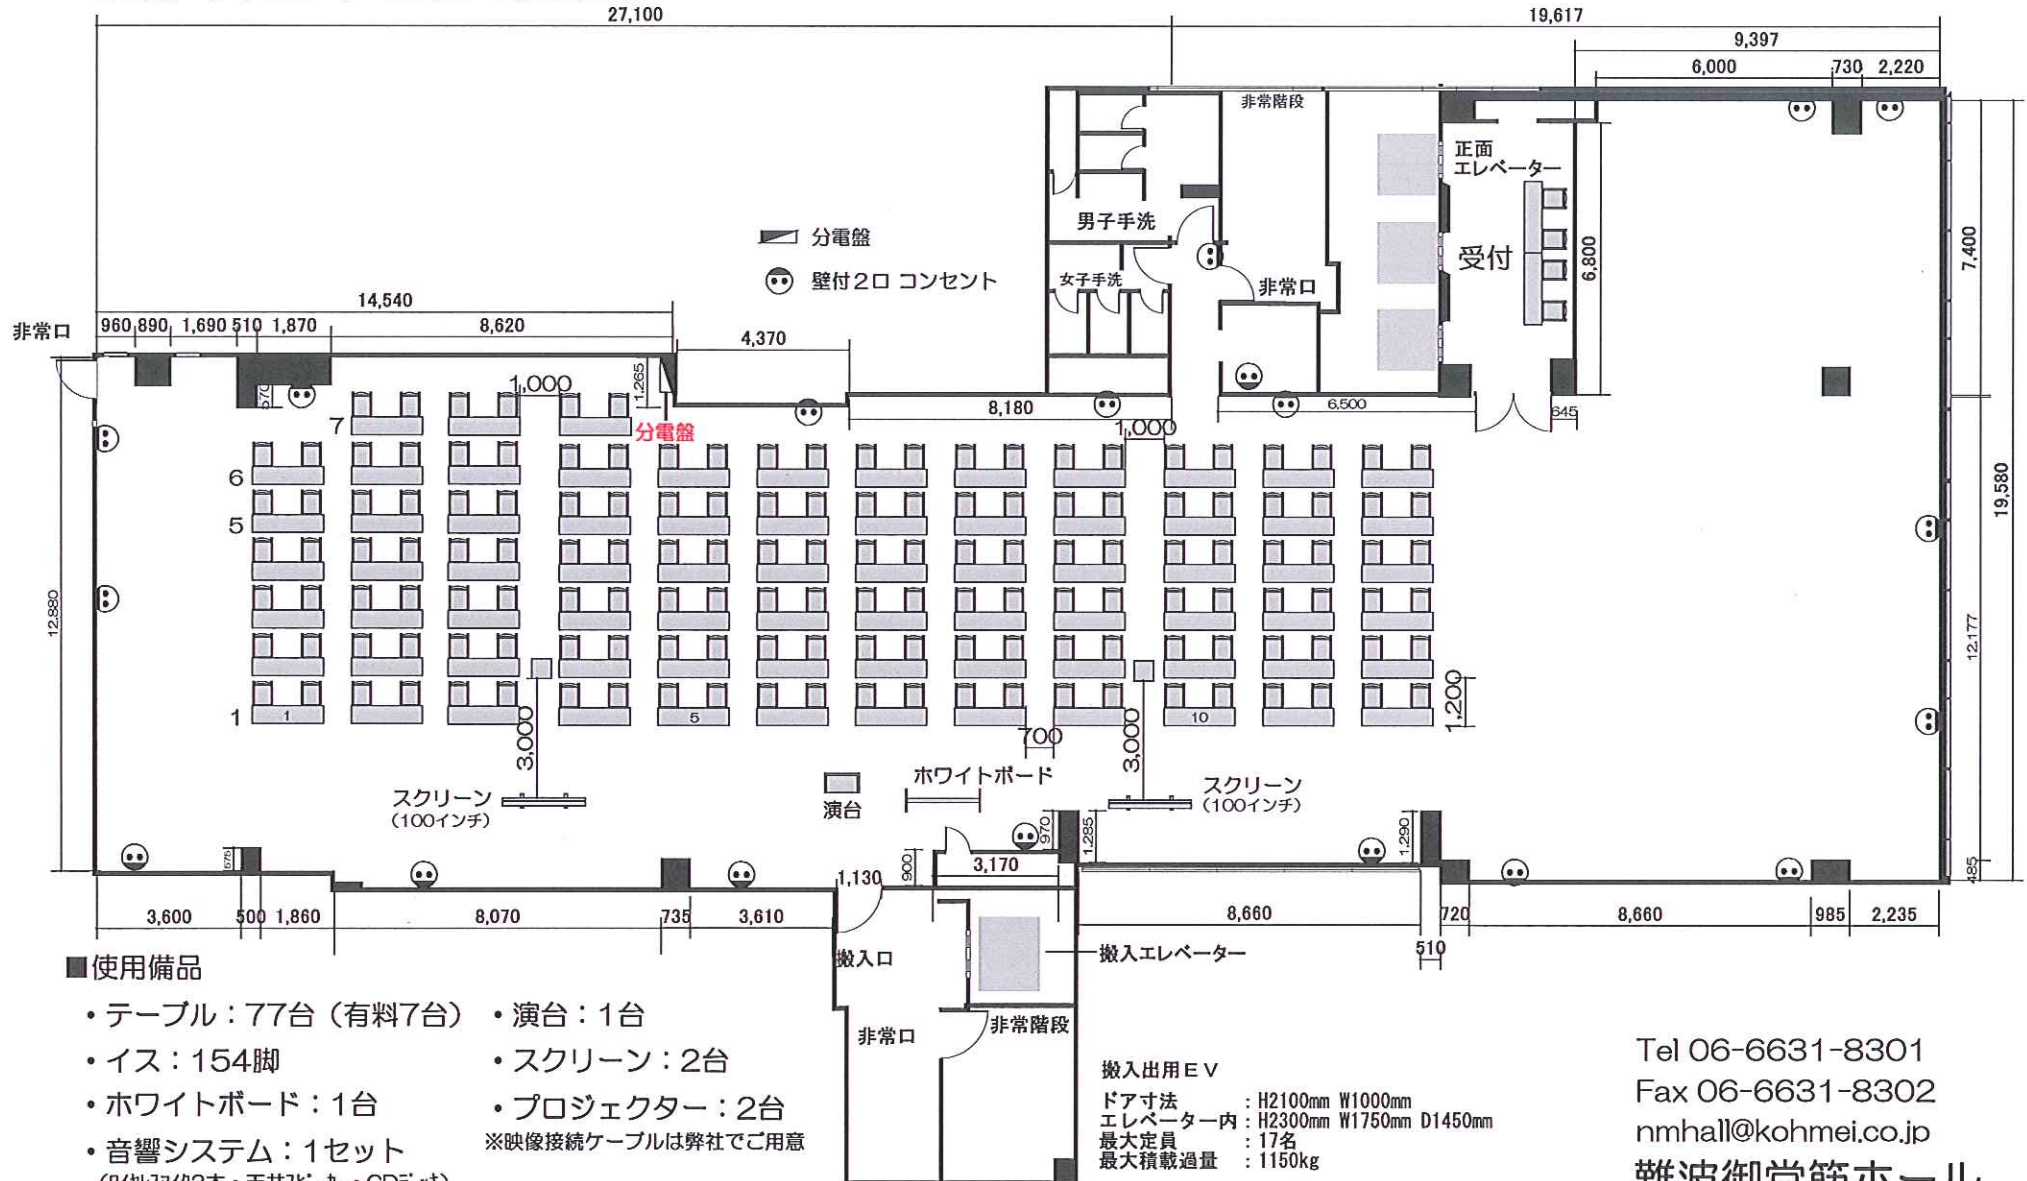

ホール10 レイアウトサンプル スクール形式/2名掛け 南向き150席

◎面積：695㎡ / 天井高：2,550mm

Tel 06-6631-8301
 Fax 06-6631-8302
 nmhall@kohmei.co.jp
 難波御堂筋ホール