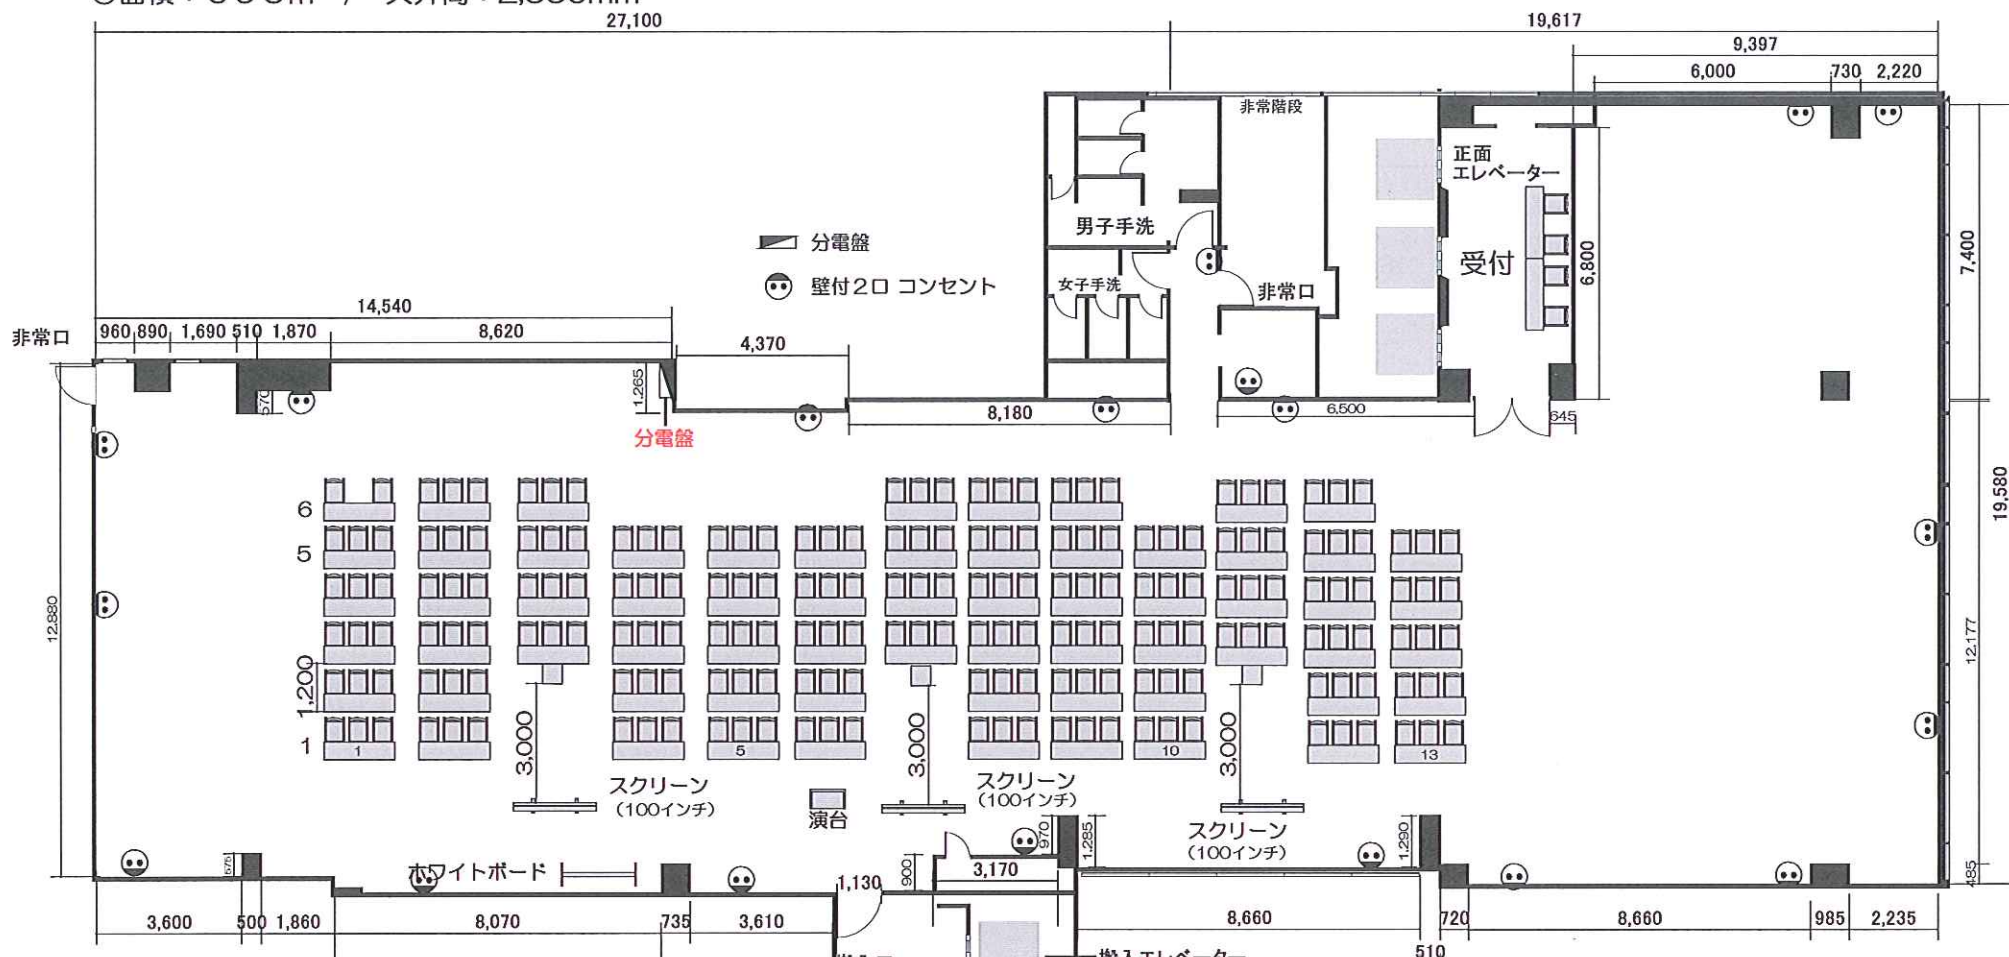

ホール10 レイアウトサンプル スクール形式/3名掛け 南向き 200席

◎面積：695㎡ / 天井高：2,550mm

27,100

■使用備品

- ・テーブル：67台
- ・イス：204脚（有料4脚）
- ・ホワイトボード：1台
- ・音響システム：1セット
（ワイヤレスマイク2本・天井スピーカー・CDデッキ）

- ・演台：1台
- ・スクリーン：3台
- ・プロジェクター：3台

※映像接続ケーブルは弊社でご用意

搬入出用E.V

ドア寸法 : H2100mm W1000mm
エレベーター内 : H2300mm W1750mm D1450mm
最大定員 : 17名
最大積載過量 : 1150kg

Tel 06-6631-8301

Fax 06-6631-8302

nmhall@kohmei.co.jp

難波御堂筋ホール