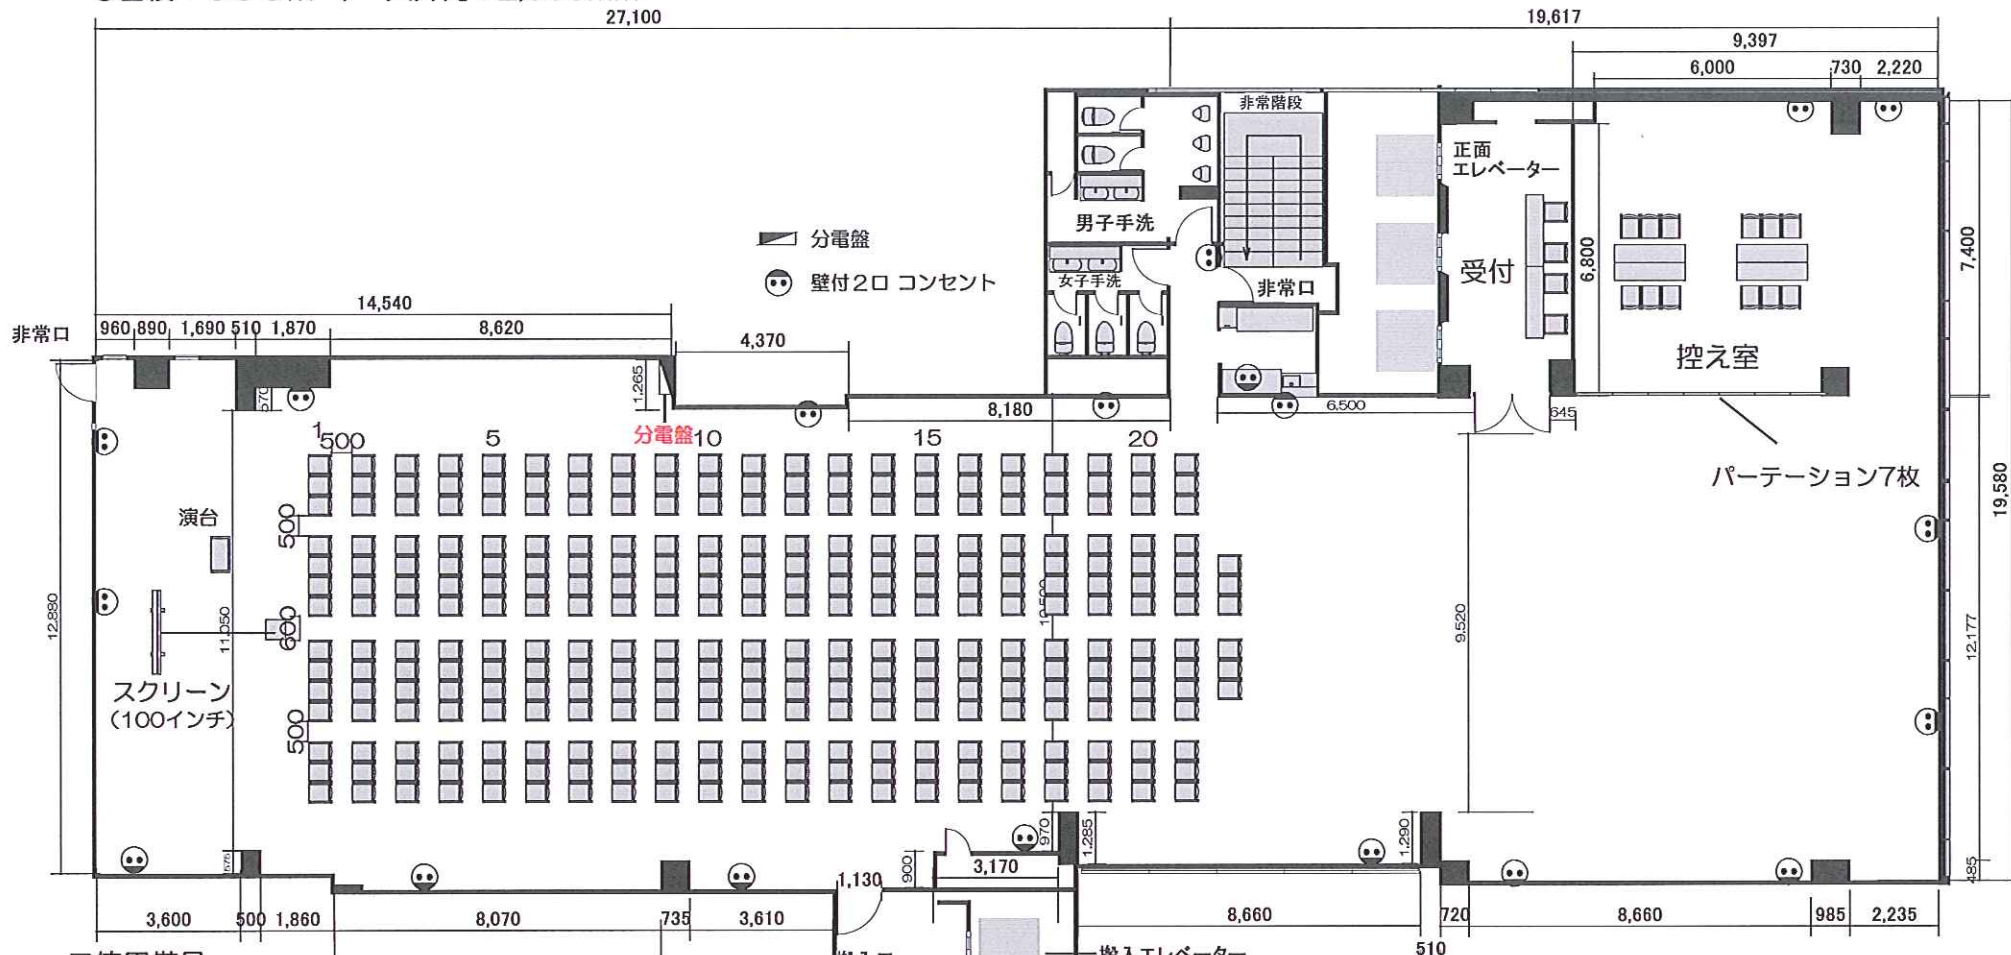

ホール10 レイアウトサンプル シアター形式 300名

◎面積：695㎡ / 天井高：2,550mm
27,100

■使用備品

- ・テーブル：6台
 - ・イス：316脚（有料116脚）
 - ・パーティション：7枚
 - ・スクリーン：1台
 - ・演台：1台
 - ・プロジェクター：1台
 - ・音響システム：1セット
- ※映像接続ケーブルは弊社でご用意
(ワイヤマイク2本・天井スピーカー・CDデッキ)

搬入出用EV

ドア寸法 : H2100mm W1000mm
エレベーター内 : H2300mm W1750mm D1450mm
最大定員 : 17名
最大積載過量 : 1150kg

Tel 06-6631-8301
Fax 06-6631-8302
nmhall@kohmei.co.jp

難波御堂筋ホール