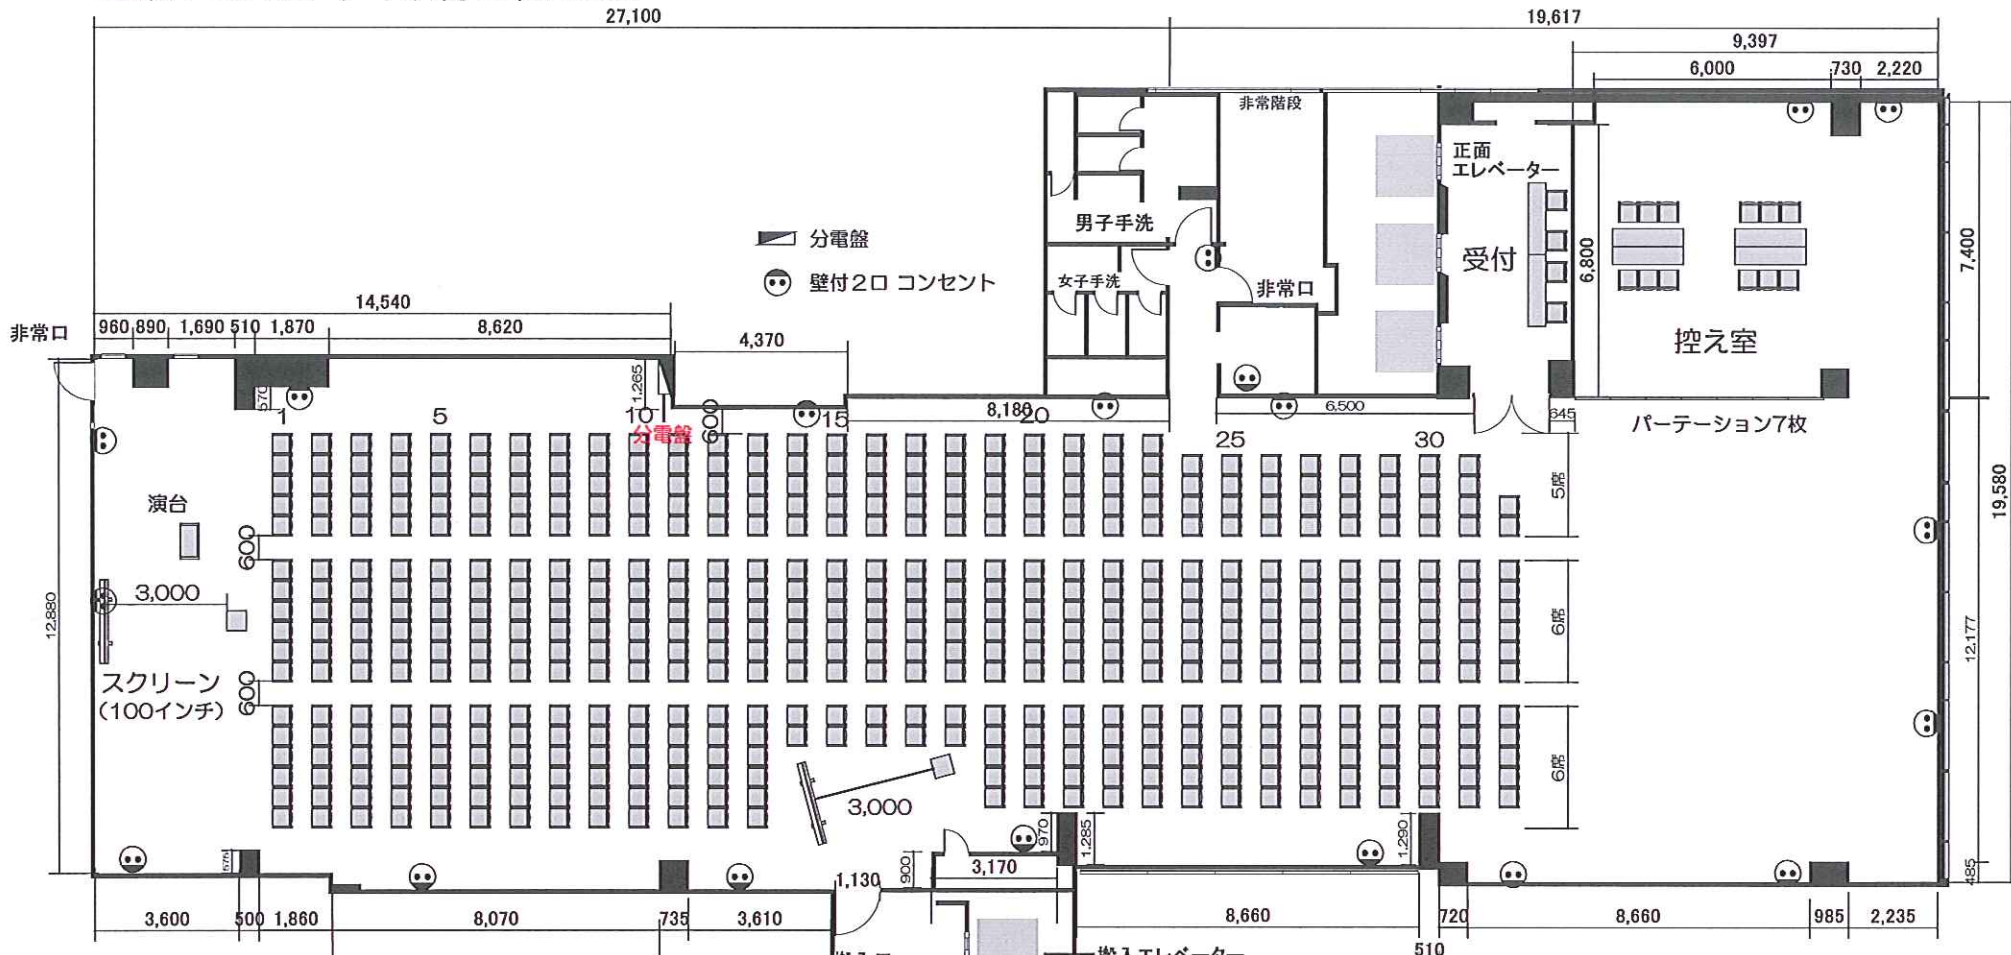

ホール10 レイアウトサンプル シアター形式 500名

◎面積：695㎡ / 天井高：2,550mm
27,100

■使用備品

- テーブル：6台
- イス：516脚（有料316脚）
- 音響システム：1セット
（ワイヤマイク2本・天井スピーカー・CDデッキ）
- パーティション：7枚
- 演台：1台
- スクリーン：2台
- プロジェクター：2台
※映像接続ケーブルは弊社でご用意

搬入出用EV

ドア寸法：H2100mm W1000mm
エレベーター内：H2300mm W1750mm D1450mm
最大定員：17名
最大積載過量：1150kg