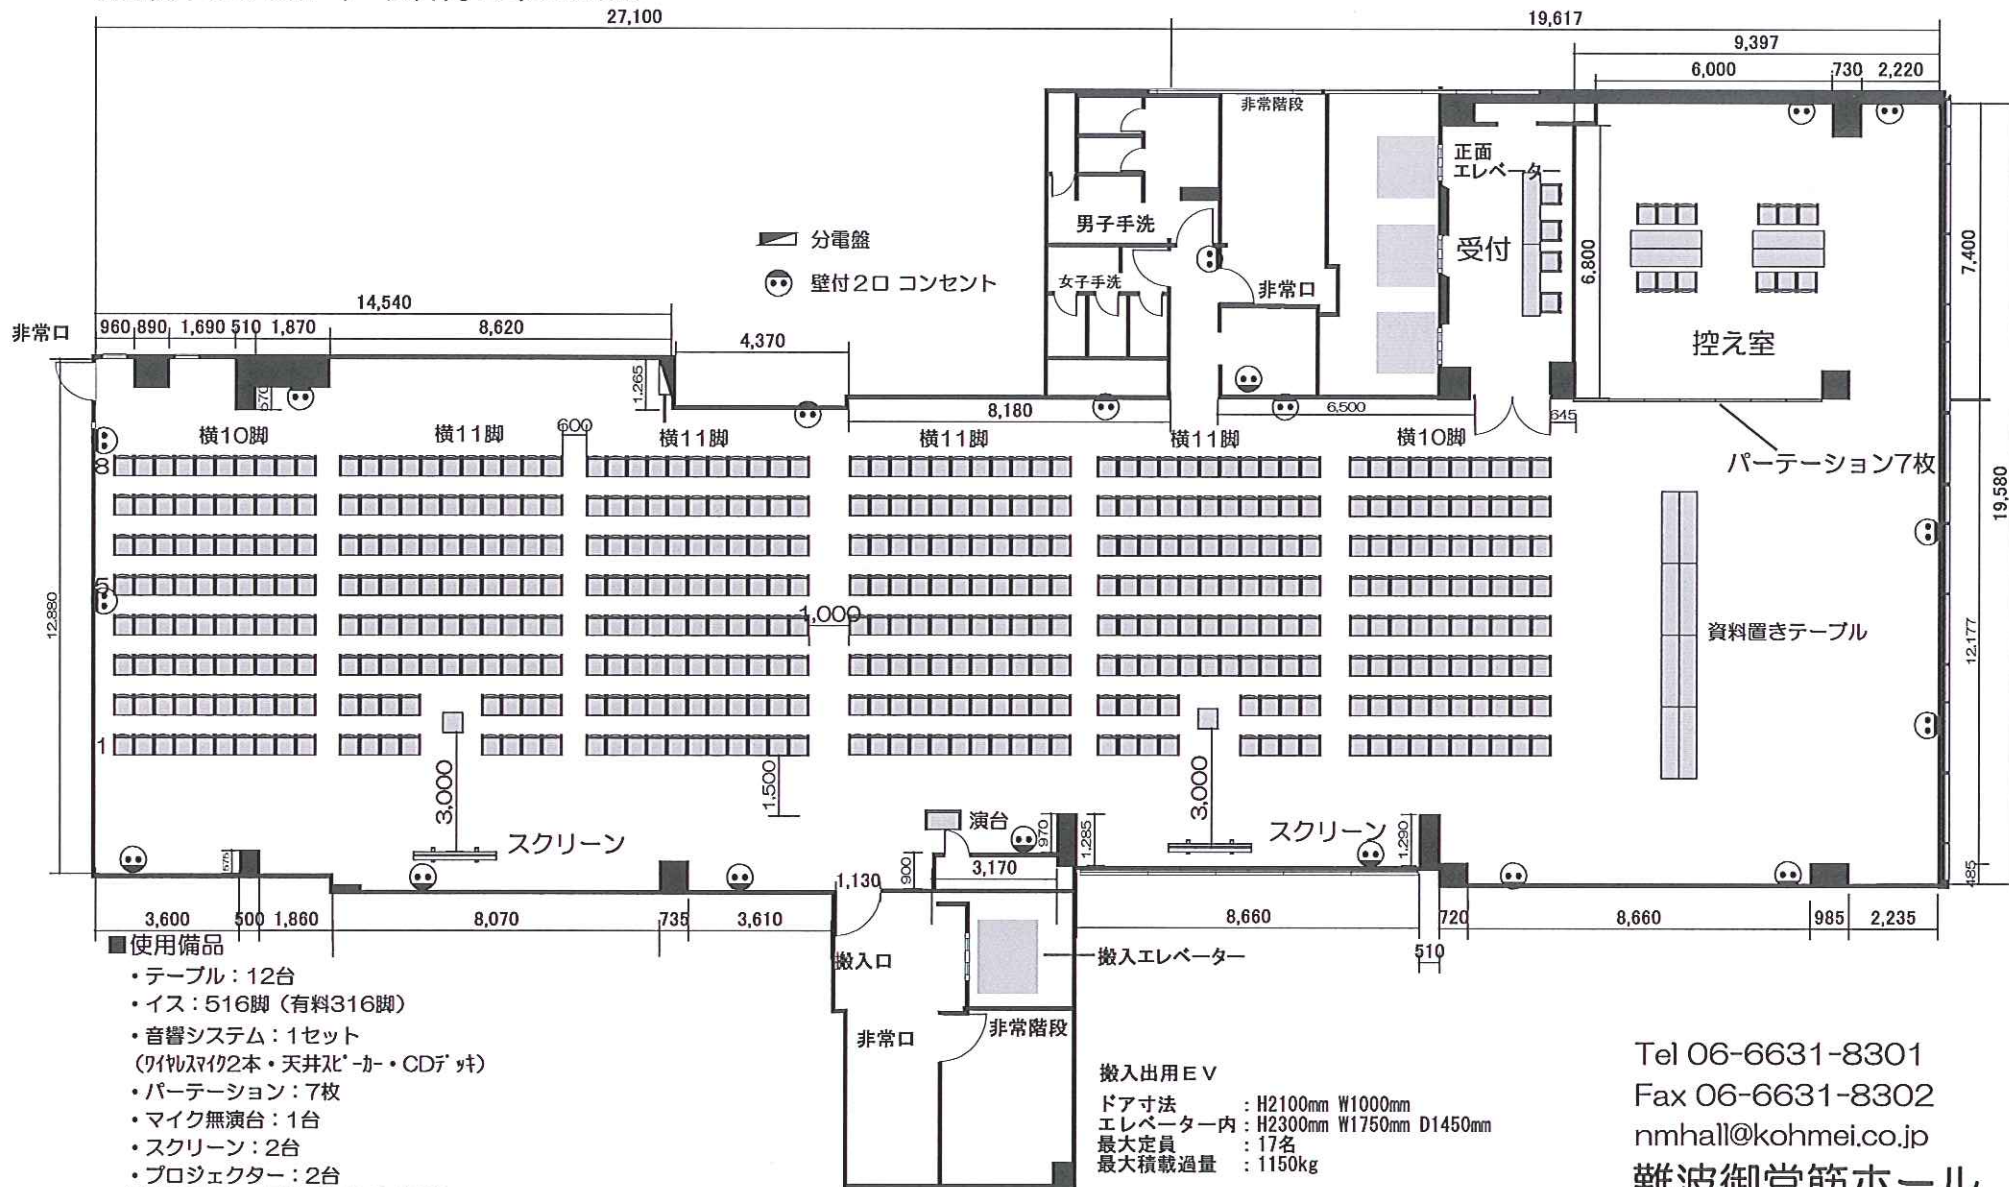

# ホール10 レイアウトサンプル 500名

◎面積：695㎡ / 天井高：2,550mm

Tel 06-6631-8301

Fax 06-6631-8302

nmhall@kohmei.co.jp

難波御堂筋ホール