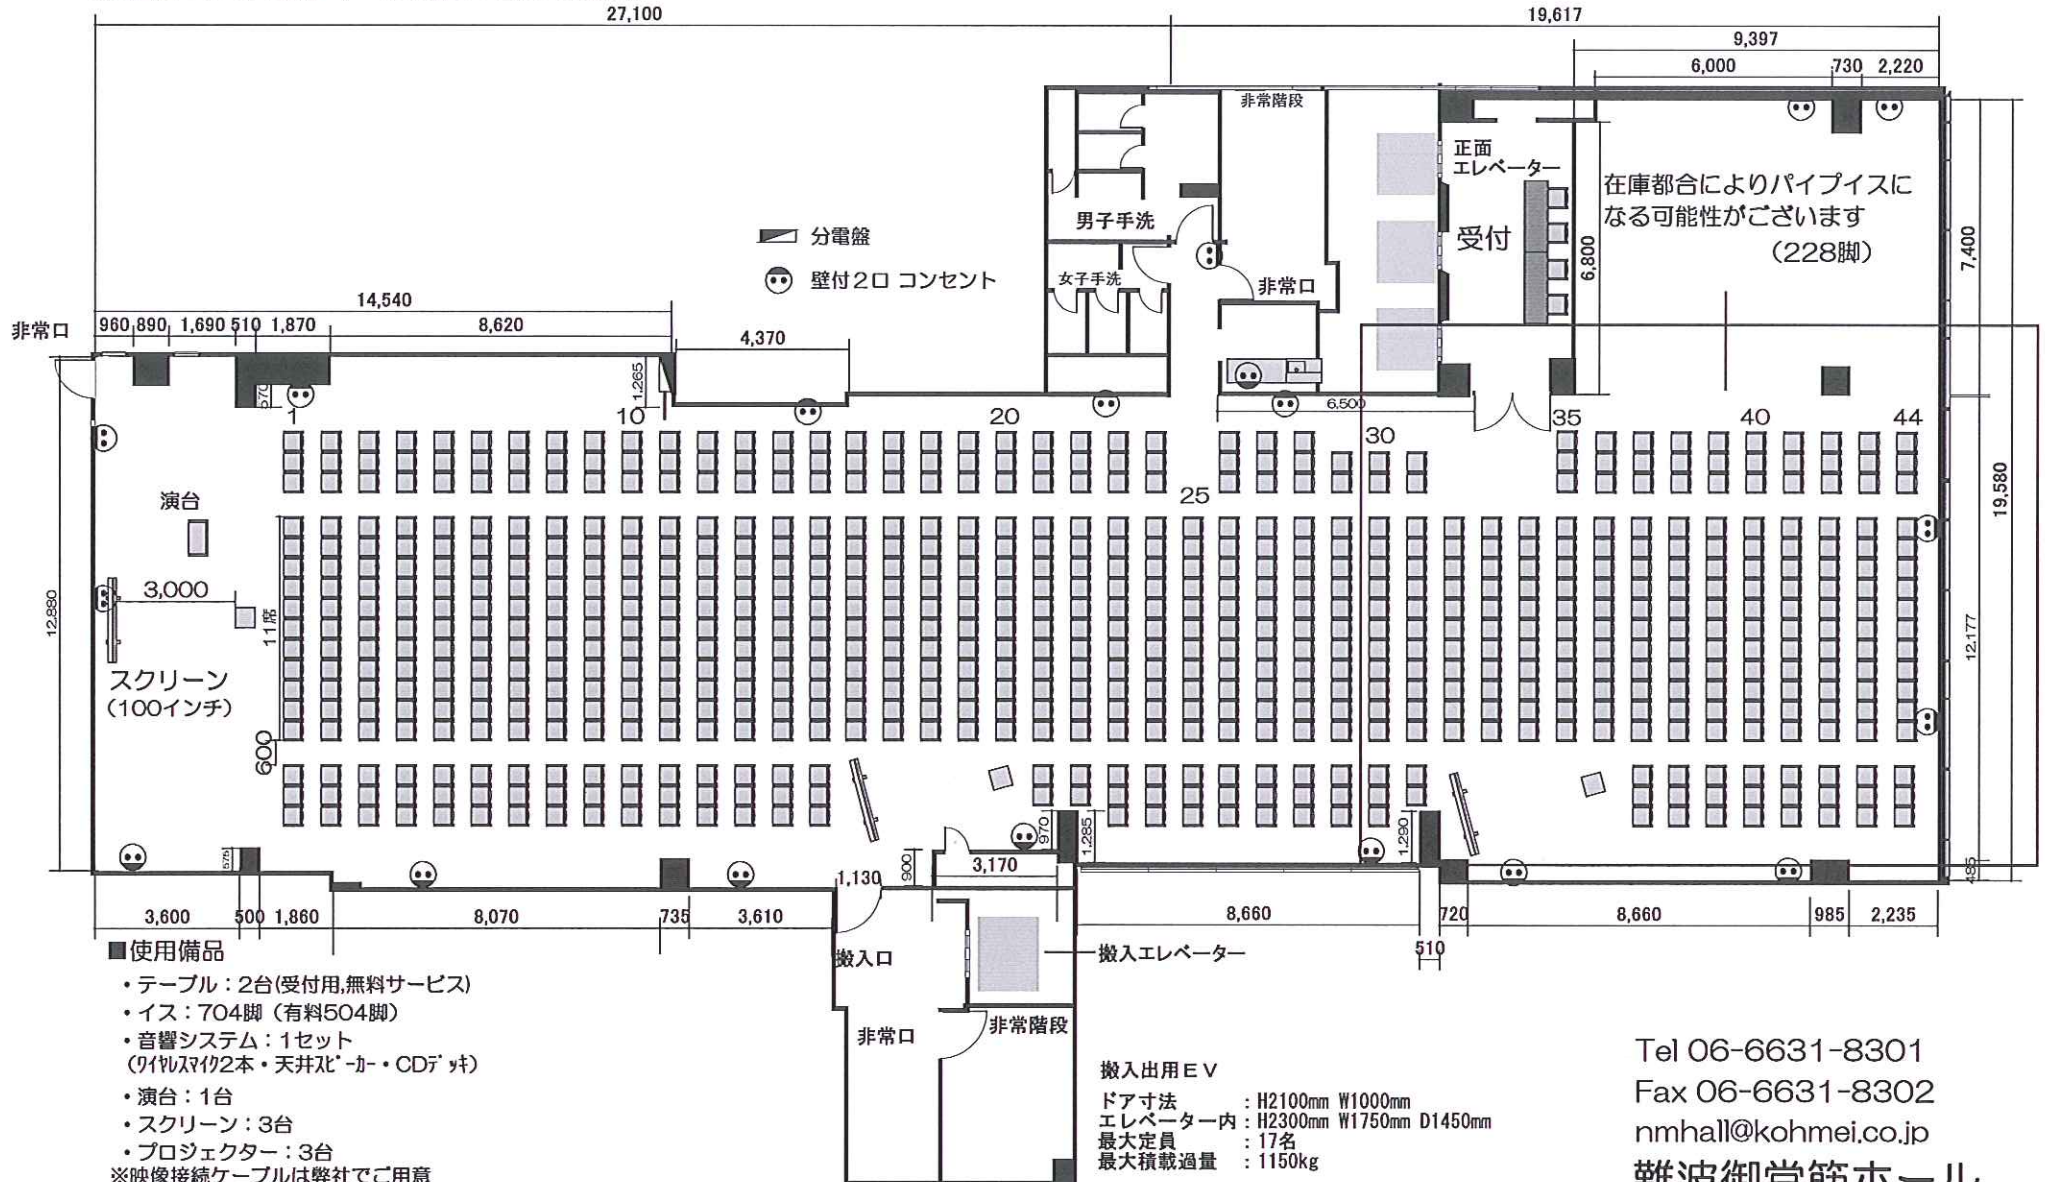

ホール10 レイアウトサンプル シアター形式700名

◎面積：695㎡ / 天井高：2,550mm
27,100

■使用備品

- ・テーブル：2台(受付用,無料サービス)
 - ・イス：704脚(有料504脚)
 - ・音響システム：1セット
(ワイヤレスマイク2本・天井スピーカー・CDデッキ)
 - ・演台：1台
 - ・スクリーン：3台
 - ・プロジェクター：3台
- ※映像接続ケーブルは弊社でご用意