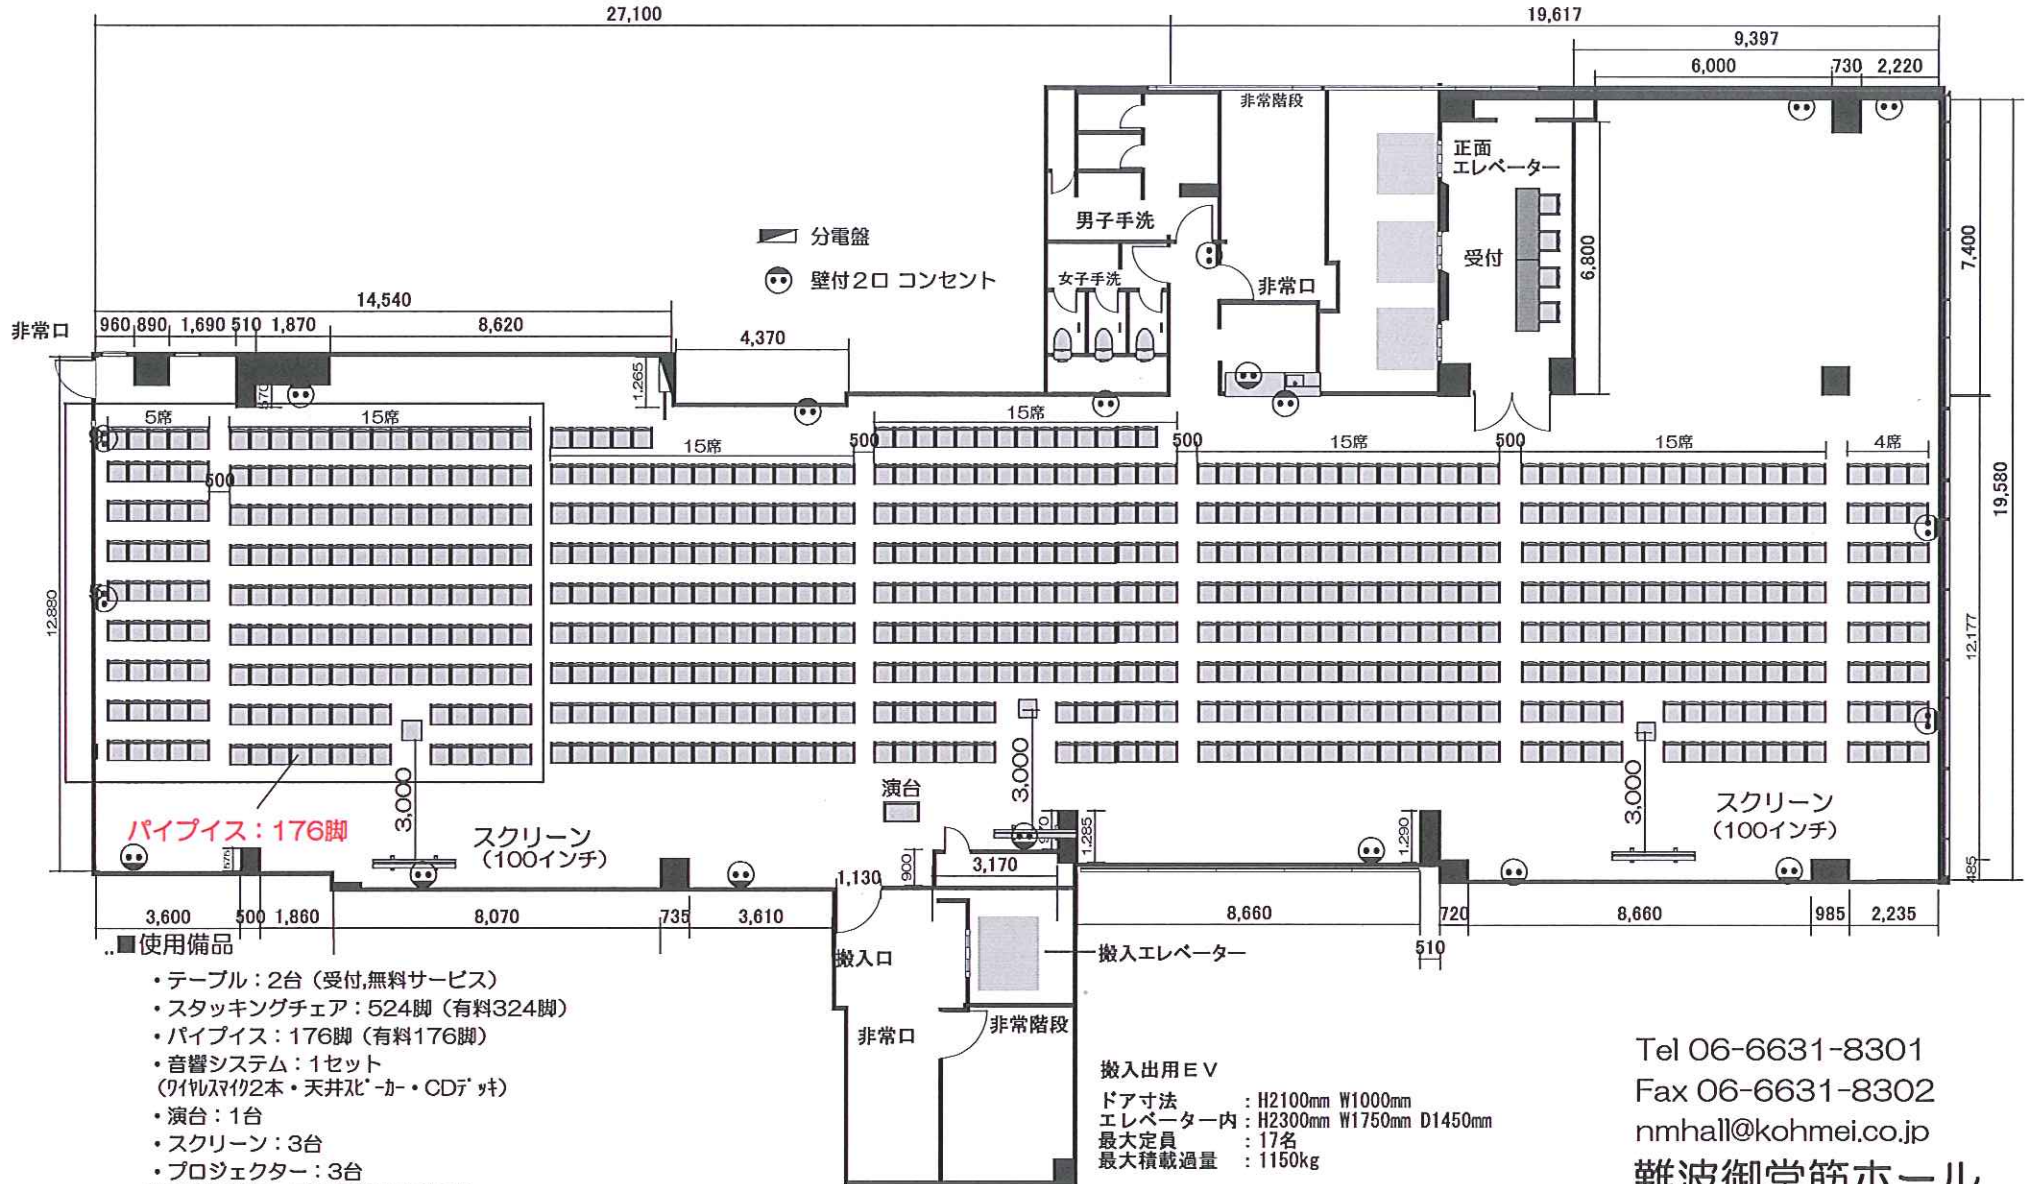

ホール10 レイアウトサンプル シアター形式 南向き700名

◎面積：695㎡ / 天井高：2,550mm

Tel 06-6631-8301
Fax 06-6631-8302
nmhall@kohmei.co.jp
難波御堂筋ホール