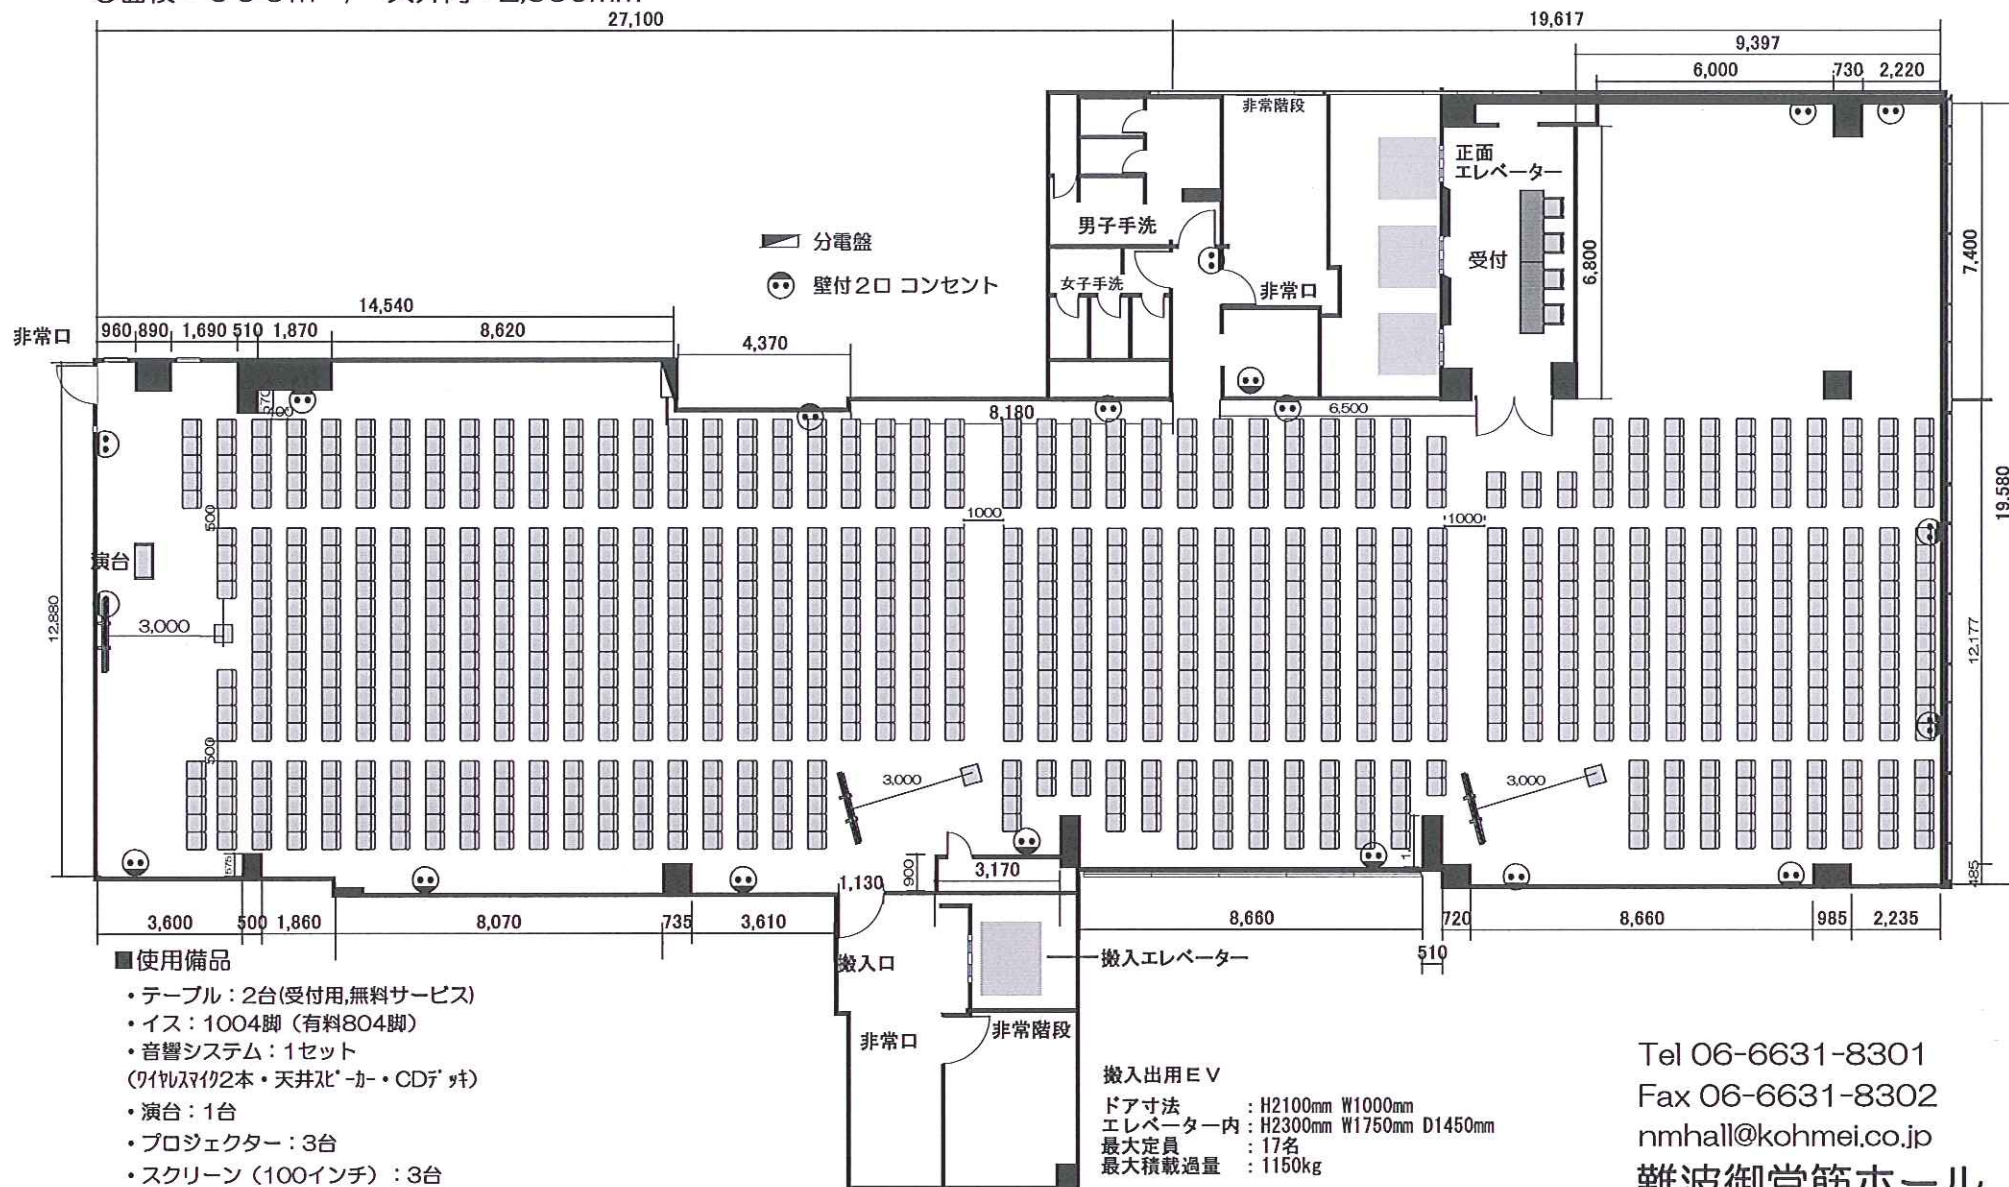

# ホール10 レイアウトサンプル シアター形式1000席+受付（最大収容レイアウト）

◎面積：695㎡ / 天井高：2,550mm  
27,100

Tel 06-6631-8301  
Fax 06-6631-8302  
nmhall@kohmei.co.jp  
難波御堂筋ホール