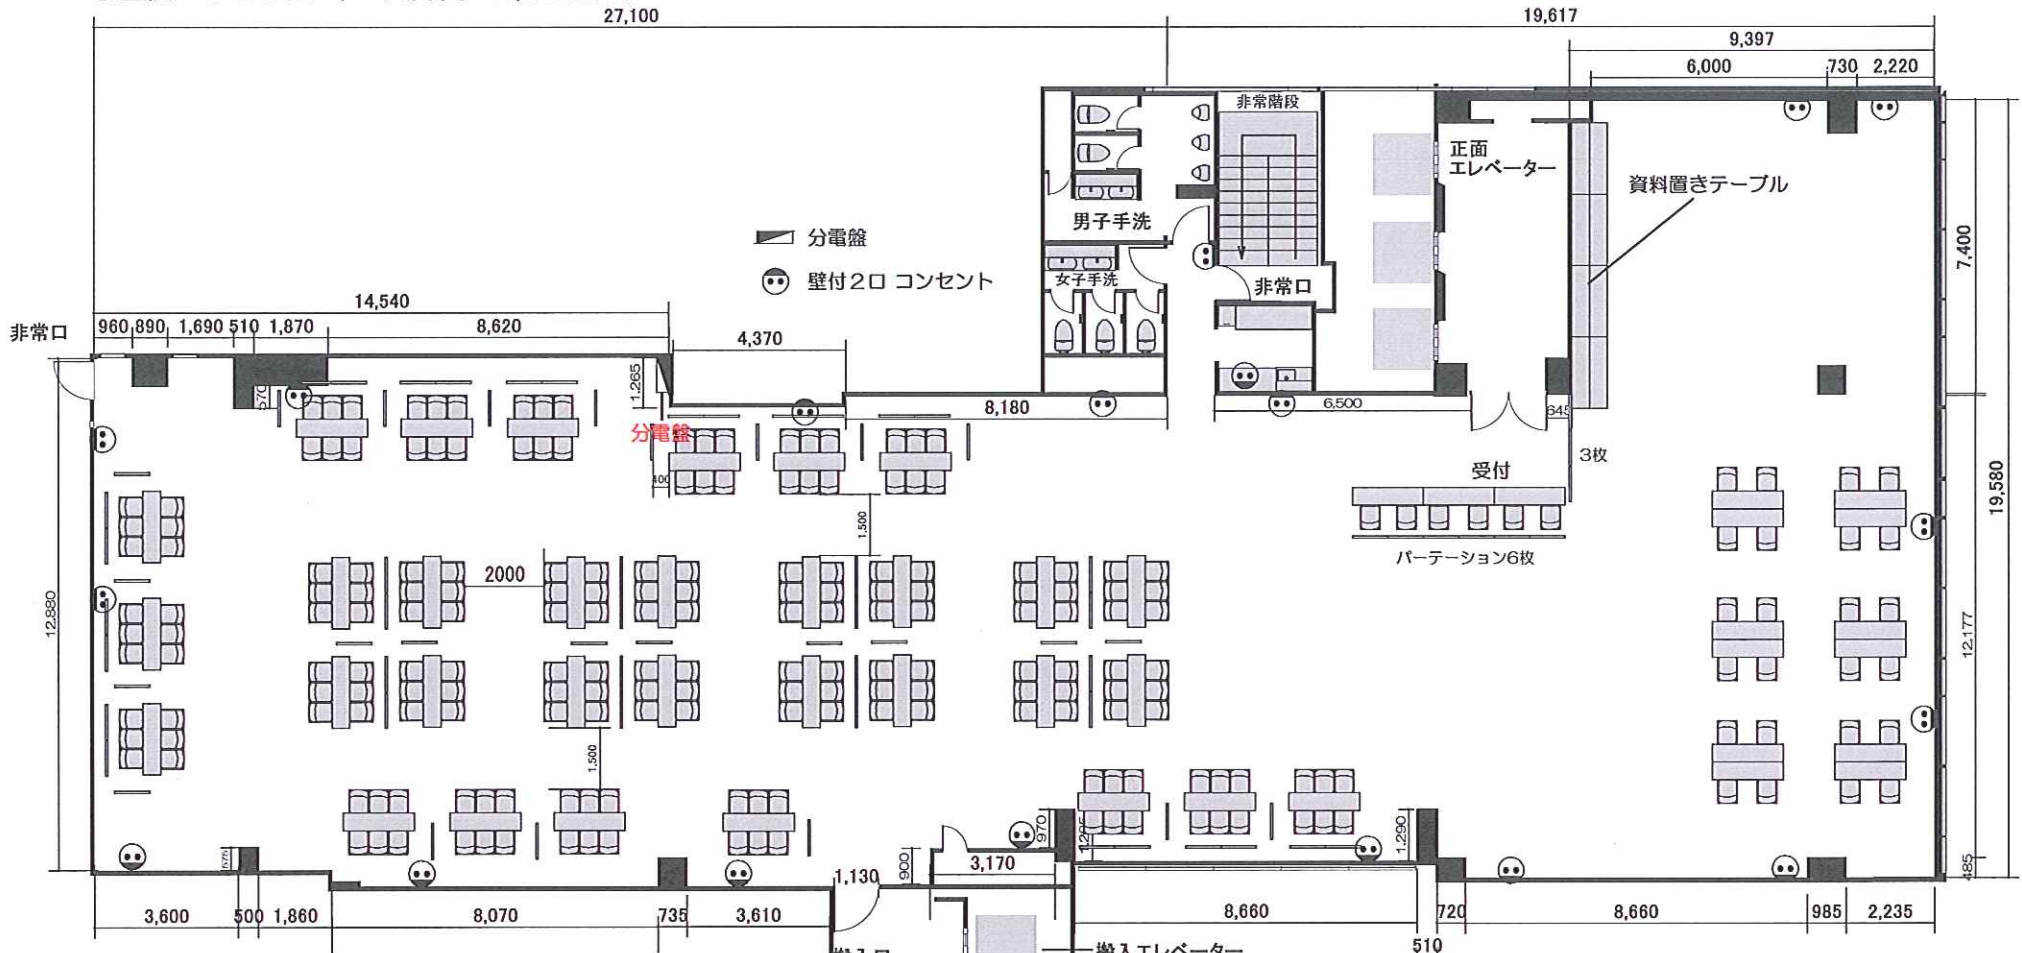

ホール10 レイアウトサンプル ブース形式

◎面積：695㎡ / 天井高：2,550mm
27,100

■使用備品

- ・ テーブル：55台
- ・ イス：222脚（有料22脚）
- ・ ホワイトボード：1台
- ・ 音響システム：1セット
（ワイヤレスマイク2本・天井スピーカー・CDデッキ）
- ・ パーティション：74枚

搬入出用EV

ドア寸法 : H2100mm W1000mm
エレベーター内 : H2300mm W1750mm D1450mm
最大定員 : 17名
最大積載過量 : 1150kg