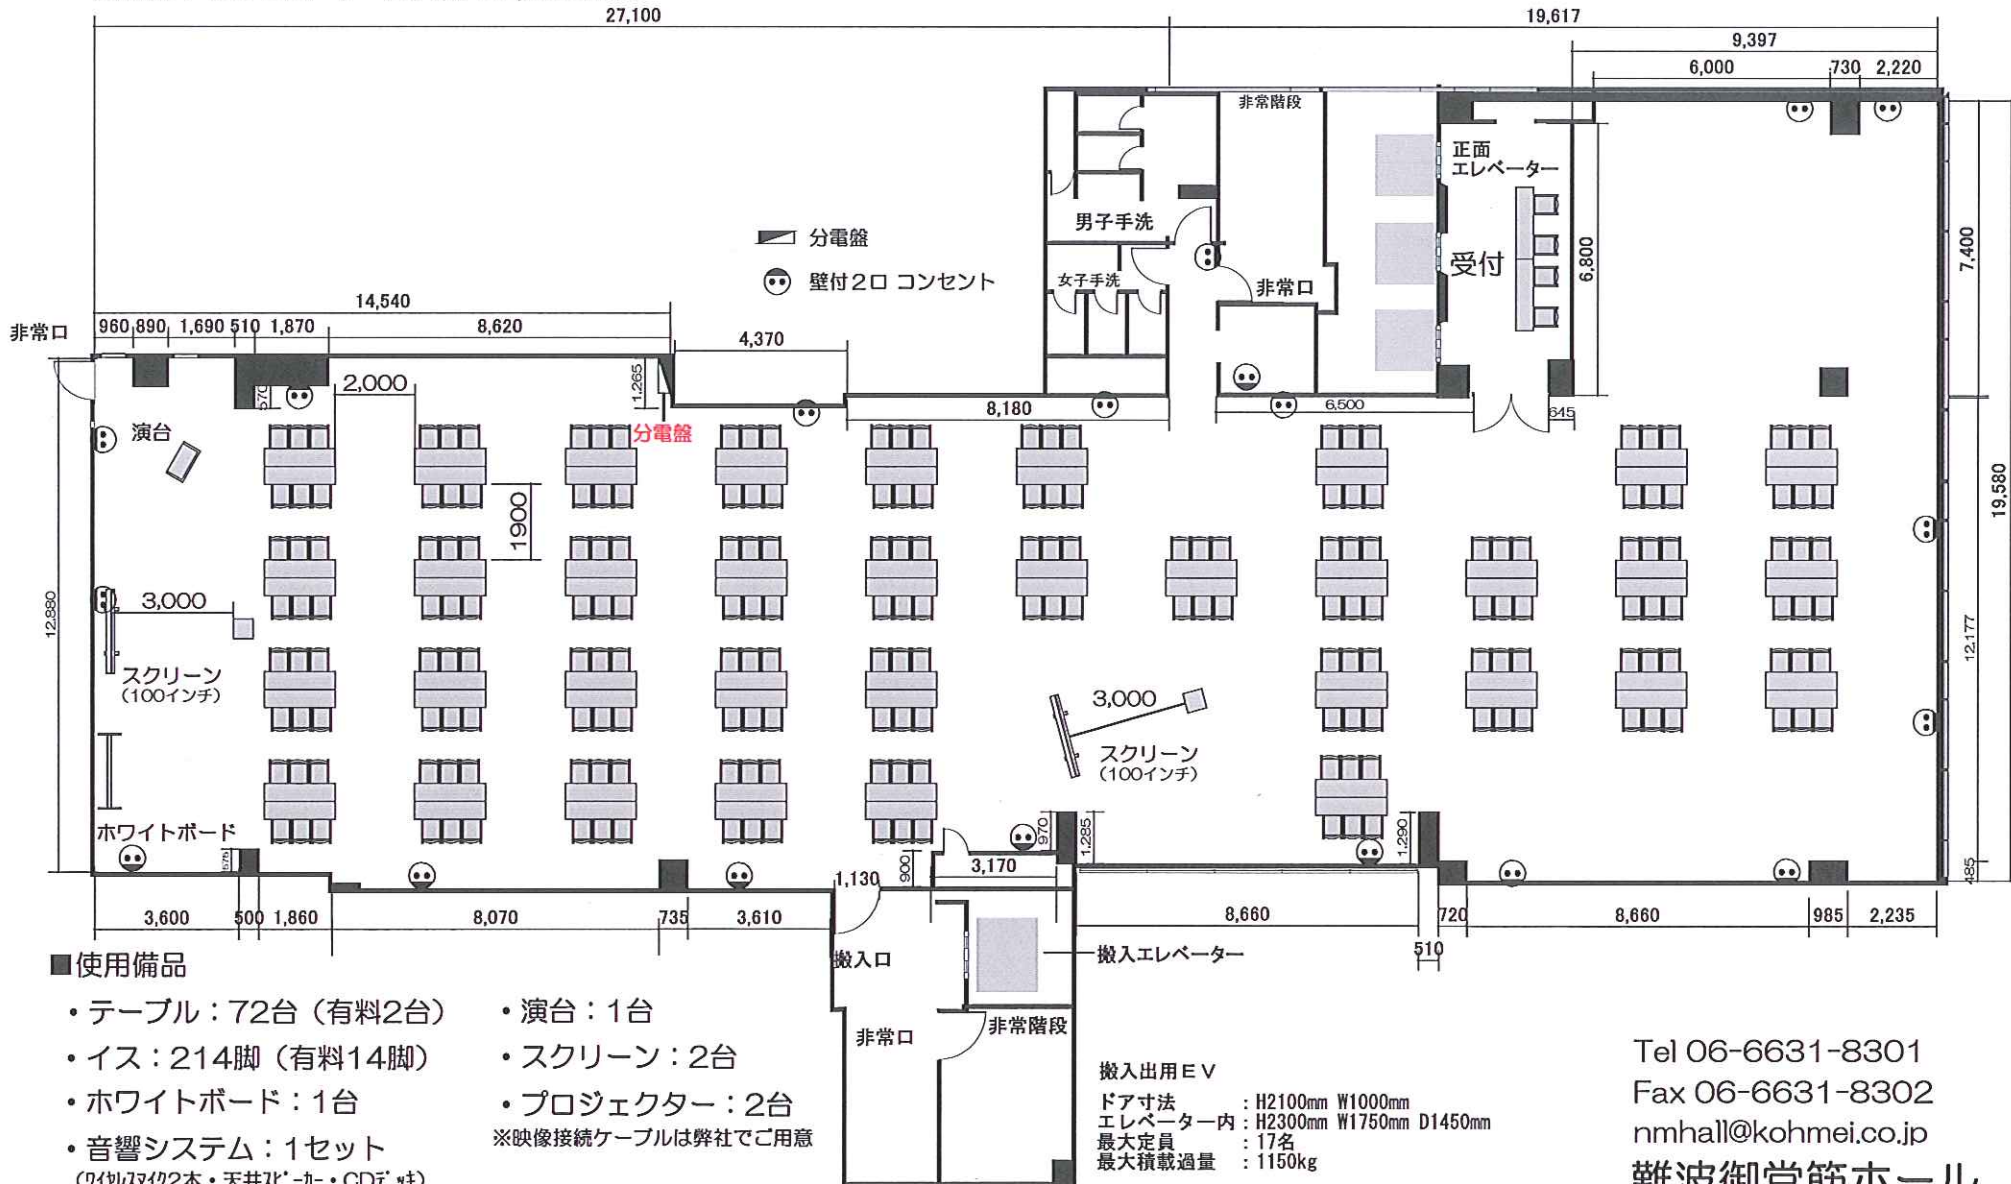

ホール10 レイアウトサンプル 島型形式/6名掛け×35島 210席

◎面積：695㎡ / 天井高：2,550mm

Tel 06-6631-8301
Fax 06-6631-8302
nmhall@kohmei.co.jp
難波御堂筋ホール