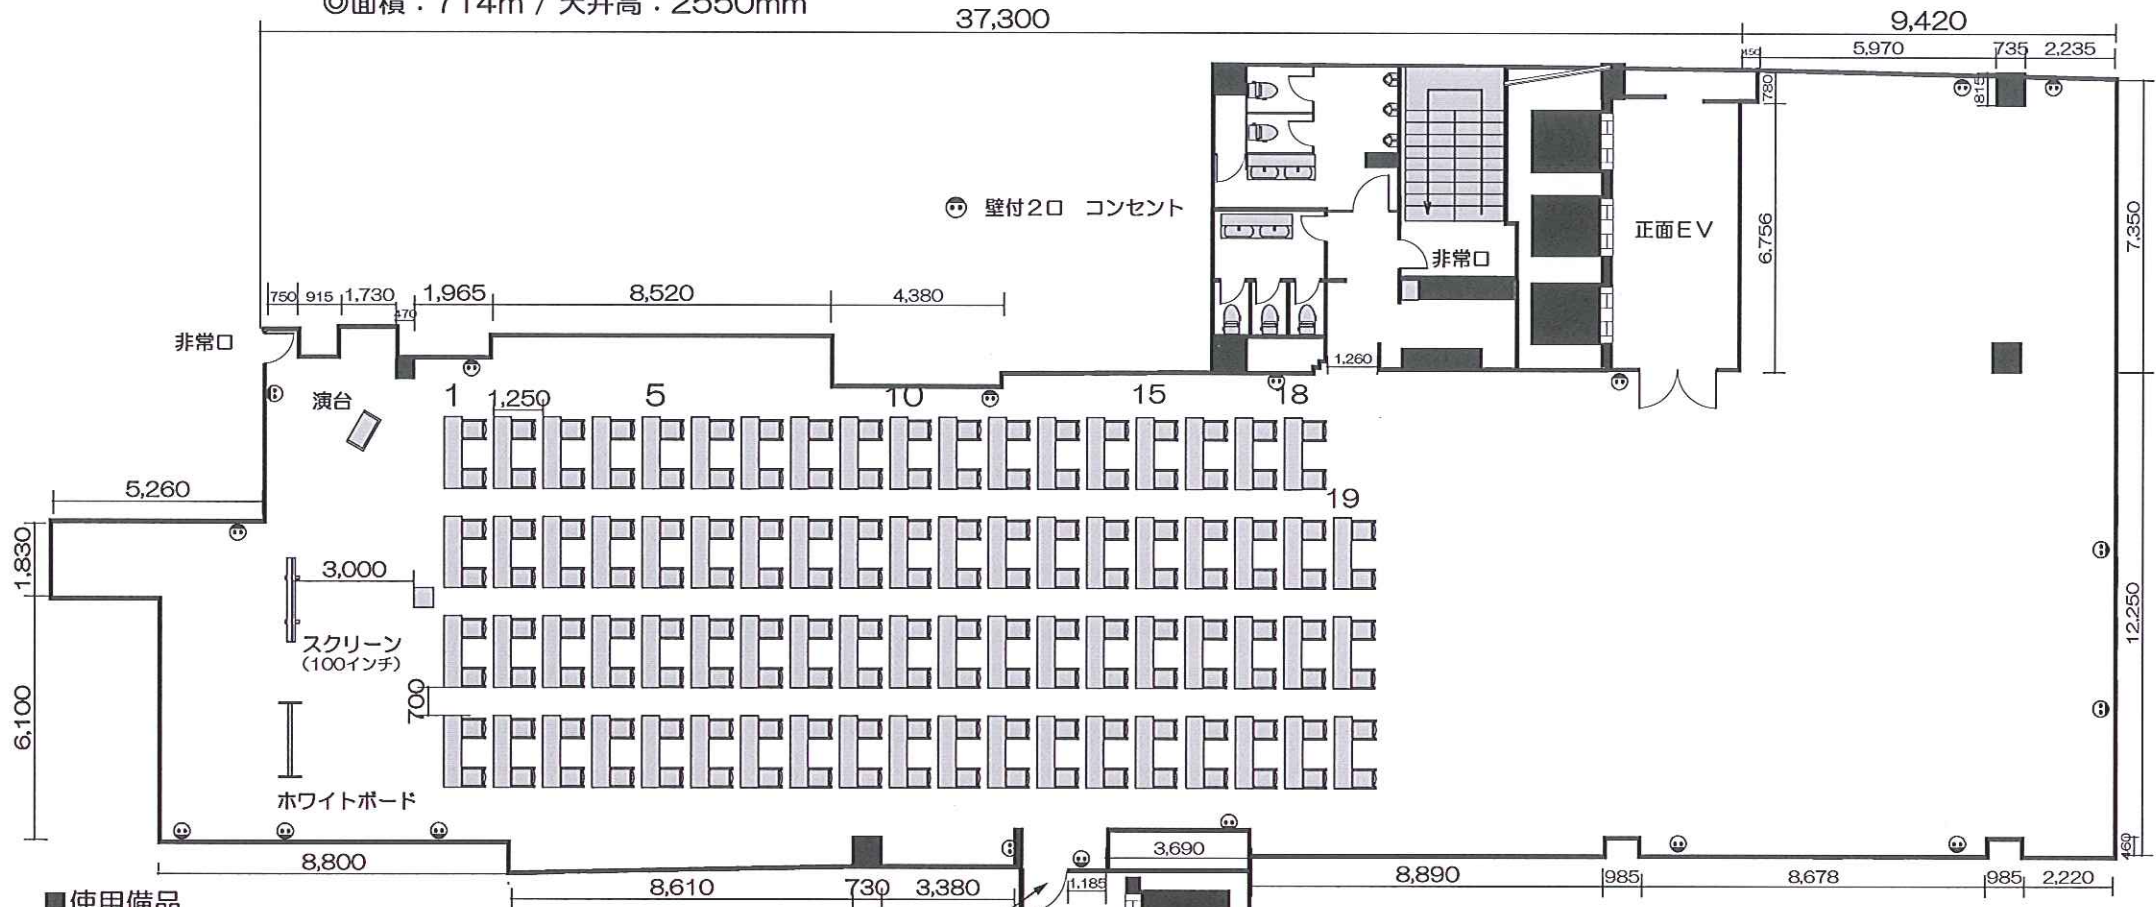

# ホール7 レイアウトサンプル スクール形式/2名掛け 150席

◎面積：714㎡ / 天井高：2550mm

## ■使用備品

- テーブル：77台 (有料7台)
- イス：154脚
- ホワイトボード：1台
- 音響システム：1セット  
(ワイヤレスマイク2本・天井スピーカー・CDデッキ)
- 演台：1台
- スクリーン：1台
- プロジェクター：1台

※映像接続ケーブルは弊社でご用意

【搬入扉】  
幅：1,100mm  
高：2,000mm

ドア寸法 : H2100mm W1000mm  
 エレベーター内 : H2300mm W1750mm D1450mm  
 最大定員 : 17名  
 最大積載過量 : 1150kg