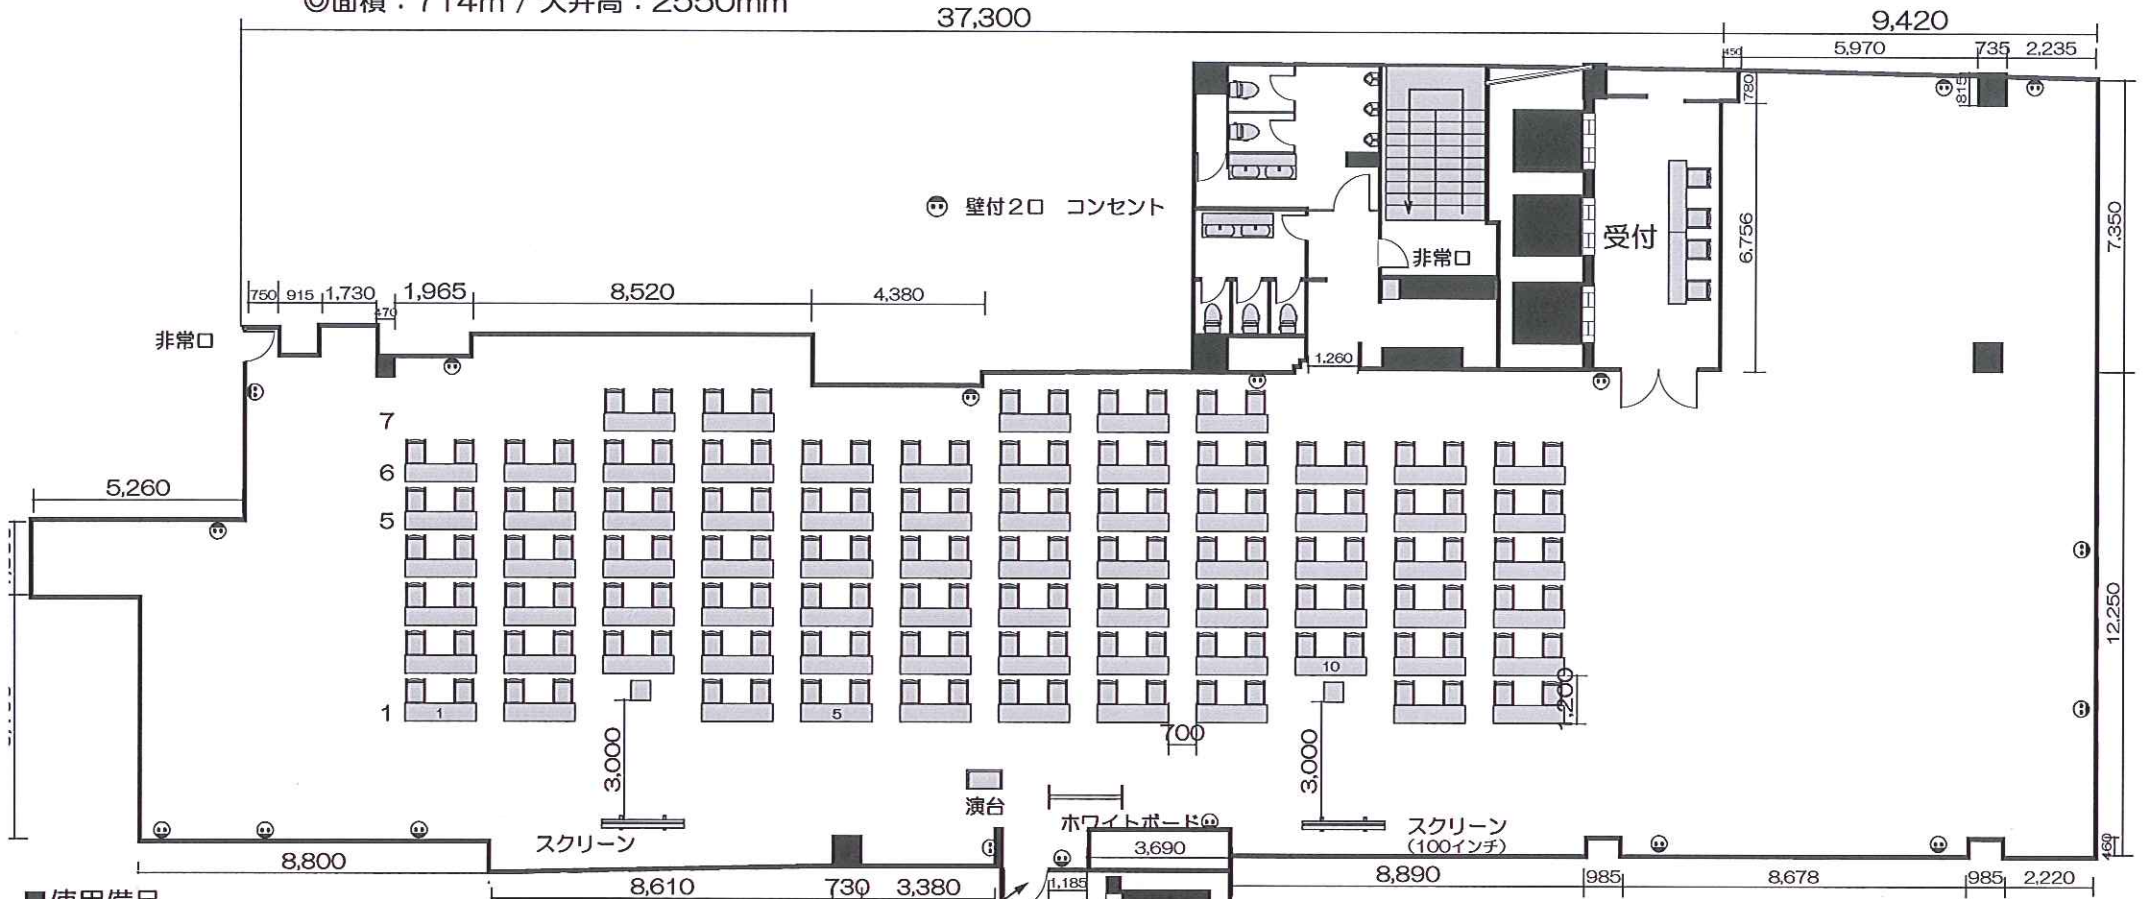

ホール7 レイアウトサンプル スクール形式/2名掛け 南向き 150席

◎面積：714㎡ / 天井高：2550mm

■使用備品

- テーブル：75台 (有料5台)
- イス：154脚
- ホワイトボード：1台
- 音響システム：1セット
(ワイヤレスマイク2本・天井スピーカー・CDデッキ)
- 演台：1台
- スクリーン：2台
- プロジェクター：2台

【搬入扉】
幅：1,100mm
高：2,000mm

ドア寸法 : H2100mm W1000mm
 エレベーター内 : H2300mm W1750mm D1450mm
 最大定員 : 17名
 最大積載過量 : 1150kg