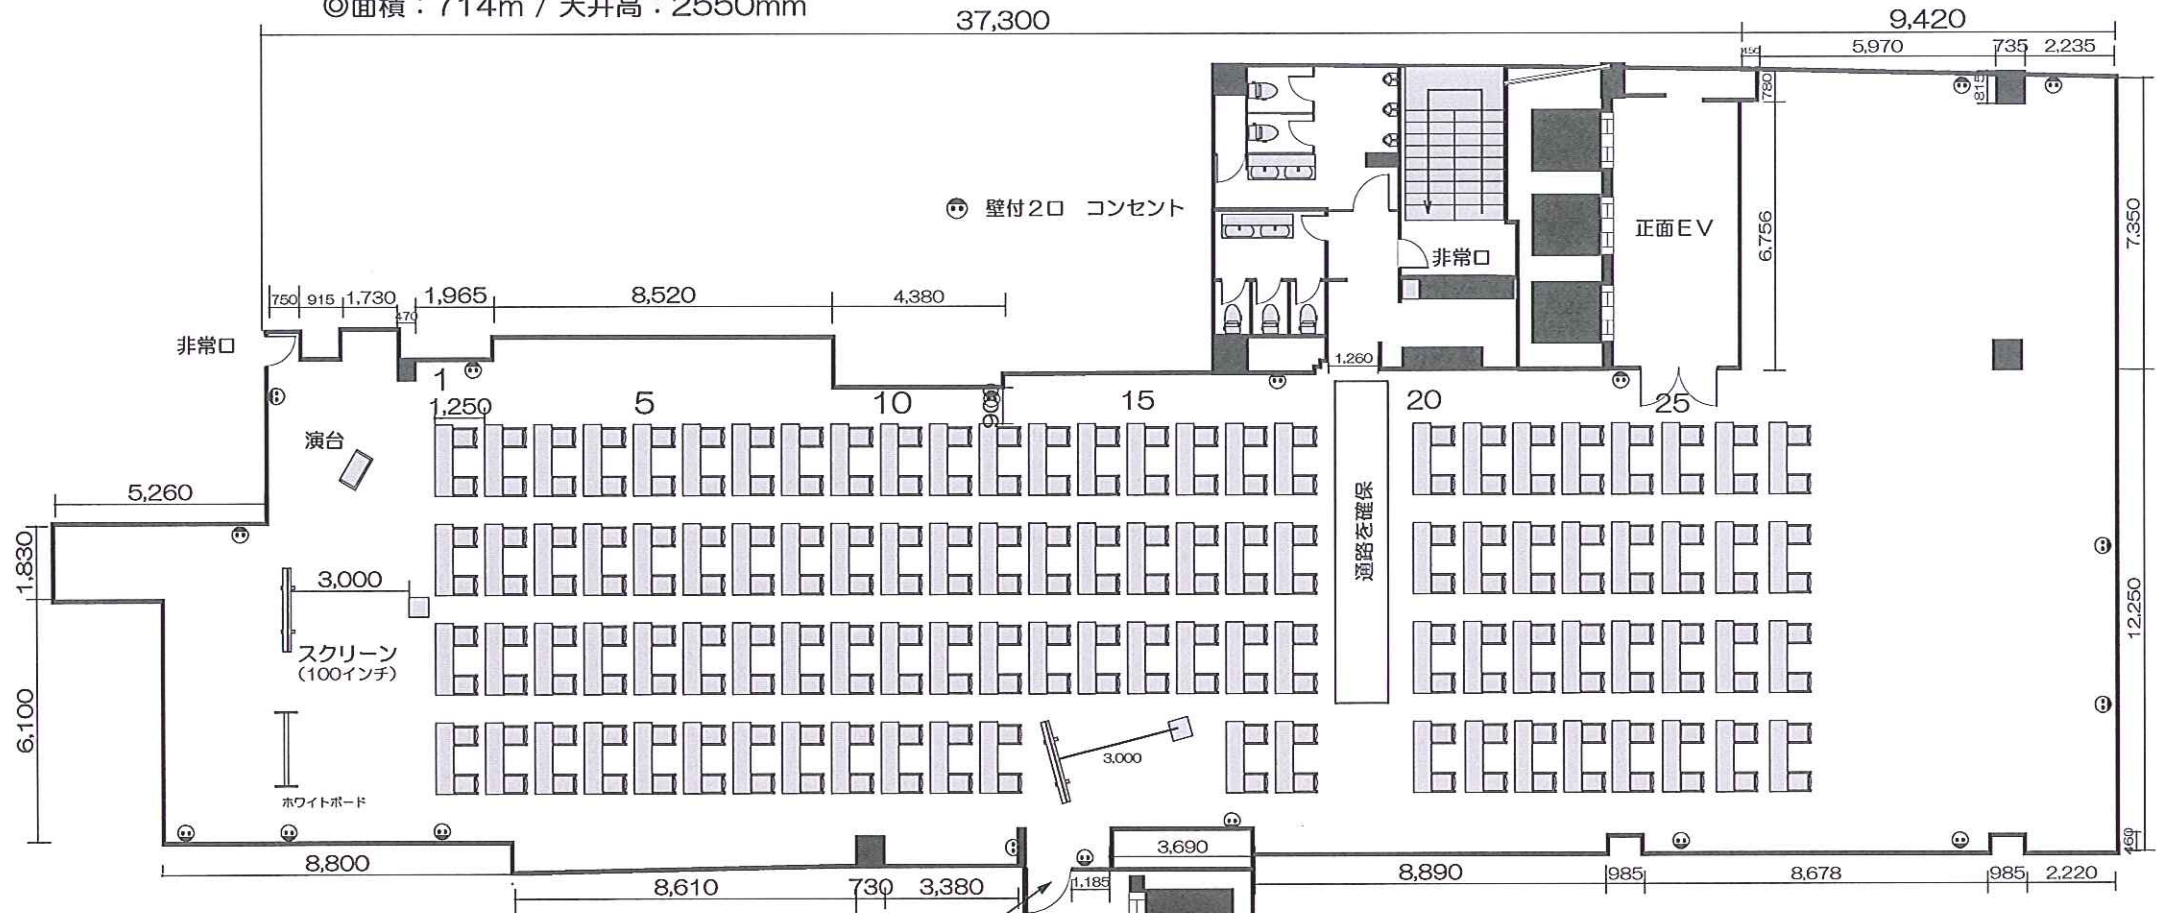

ホール7 レイアウトサンプル スクール形式/2名掛け 200席

◎面積：714㎡ / 天井高：2550mm

37,300

■使用備品

- ・テーブル：106台 (有料36台)
- ・イス：204脚 (有料4脚)
- ・音響システム：1セット
(ワイヤレスマイク2本・天井スピーカー・CDデッキ)
- ・演台：1台
- ・スクリーン：2台

- ・プロジェクター：2台
※映像接続ケーブルは弊社でご用意

【搬入扉】
幅：1,100mm
高：2,000mm

ドア寸法 : H2100mm W1000mm
 エレベーター内 : H2300mm W1750mm D1450mm
 最大定員 : 17名
 最大積載過量 : 1150kg

Tel 06-6631-8301
 Fax 06-6631-8302
 nmhall@kohmei.co.jp
 難波御堂筋ホール