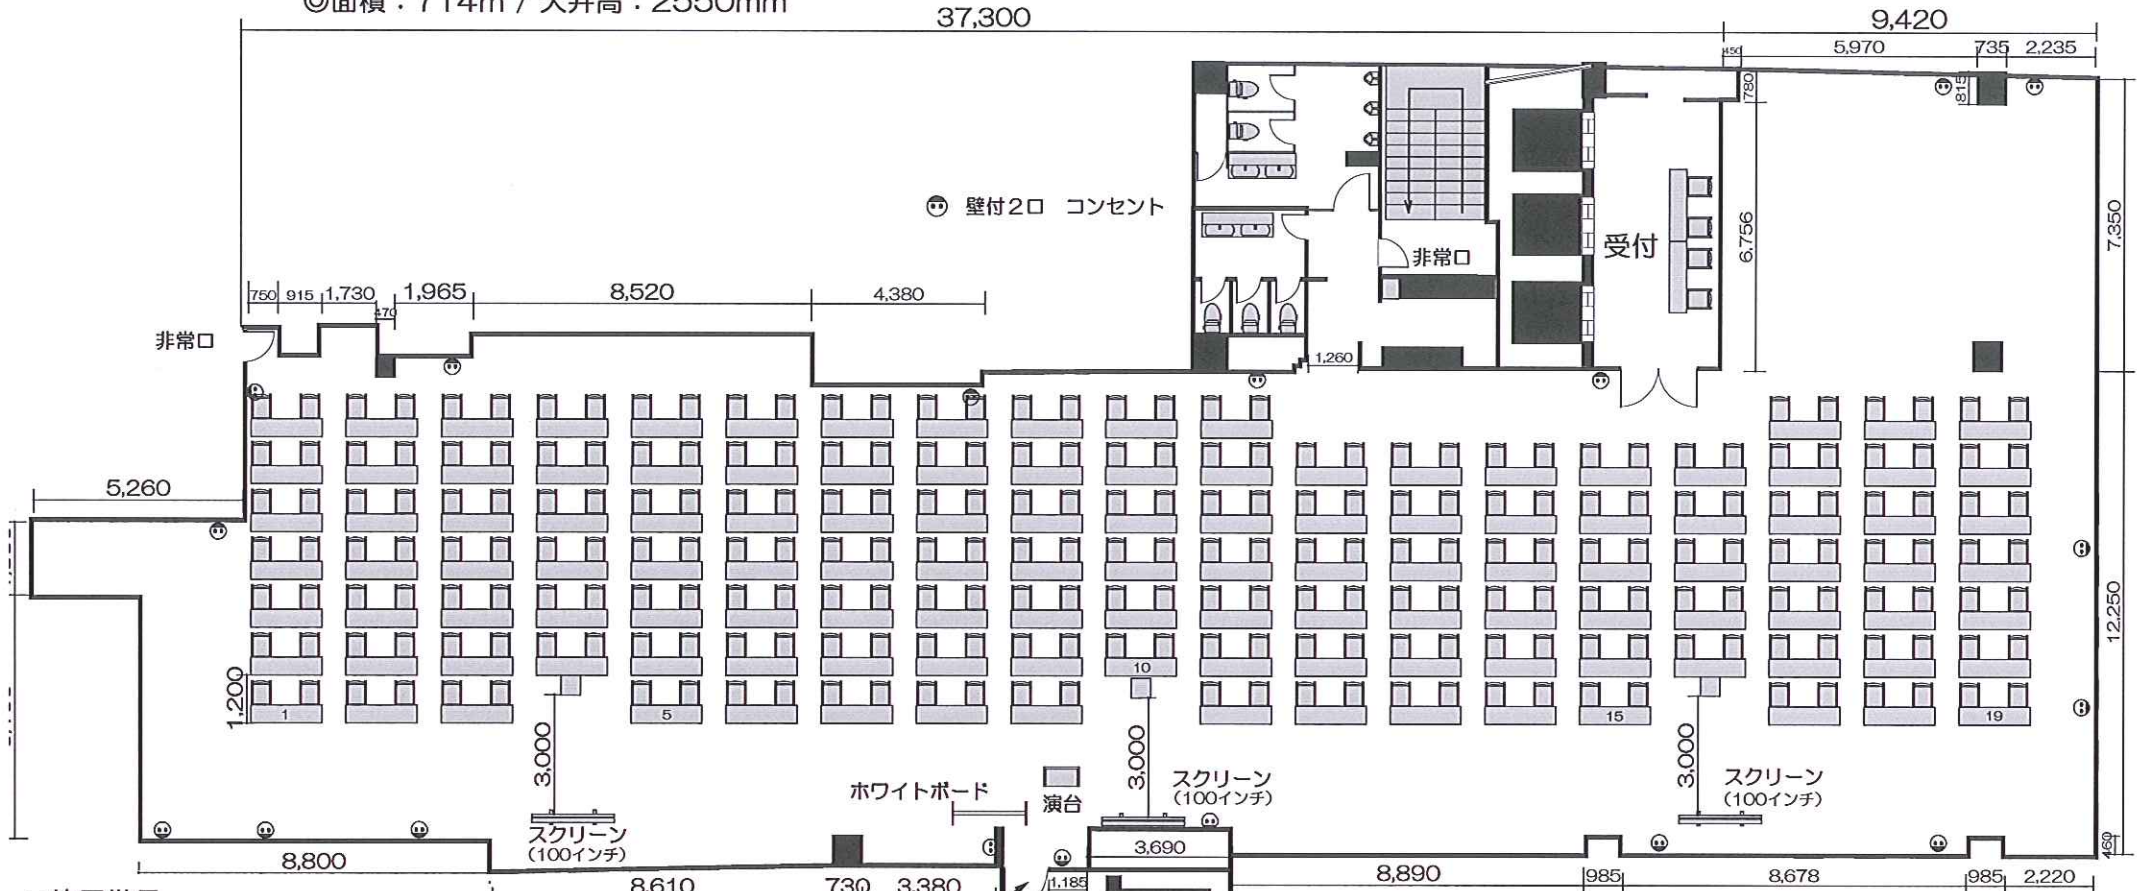

ホール7 レイアウトサンプル スクール形式/2名掛け 南向き 250席

◎面積：714㎡ / 天井高：2550mm

■使用備品

- テーブル：125台 (有料55台)
- イス：254脚 (有料54脚)
- ホワイトボード：1台
- 音響システム：1セット
(ワイヤレスマイク2本・天井スピーカー・CDデッキ)
- 演台：1台
- スクリーン：3台
- プロジェクター：3台

※映像接続ケーブルは弊社でご用意

【搬入扉】
幅：1,100mm
高：2,000mm

ドア寸法 : H2100mm W1000mm
 エレベーター内 : H2300mm W1750mm D1450mm
 最大定員 : 17名
 最大積載過量 : 1150kg

Tel 06-6631-8301
 Fax 06-6631-8302
 nmhall@kohmei.co.jp
 難波御堂筋ホール