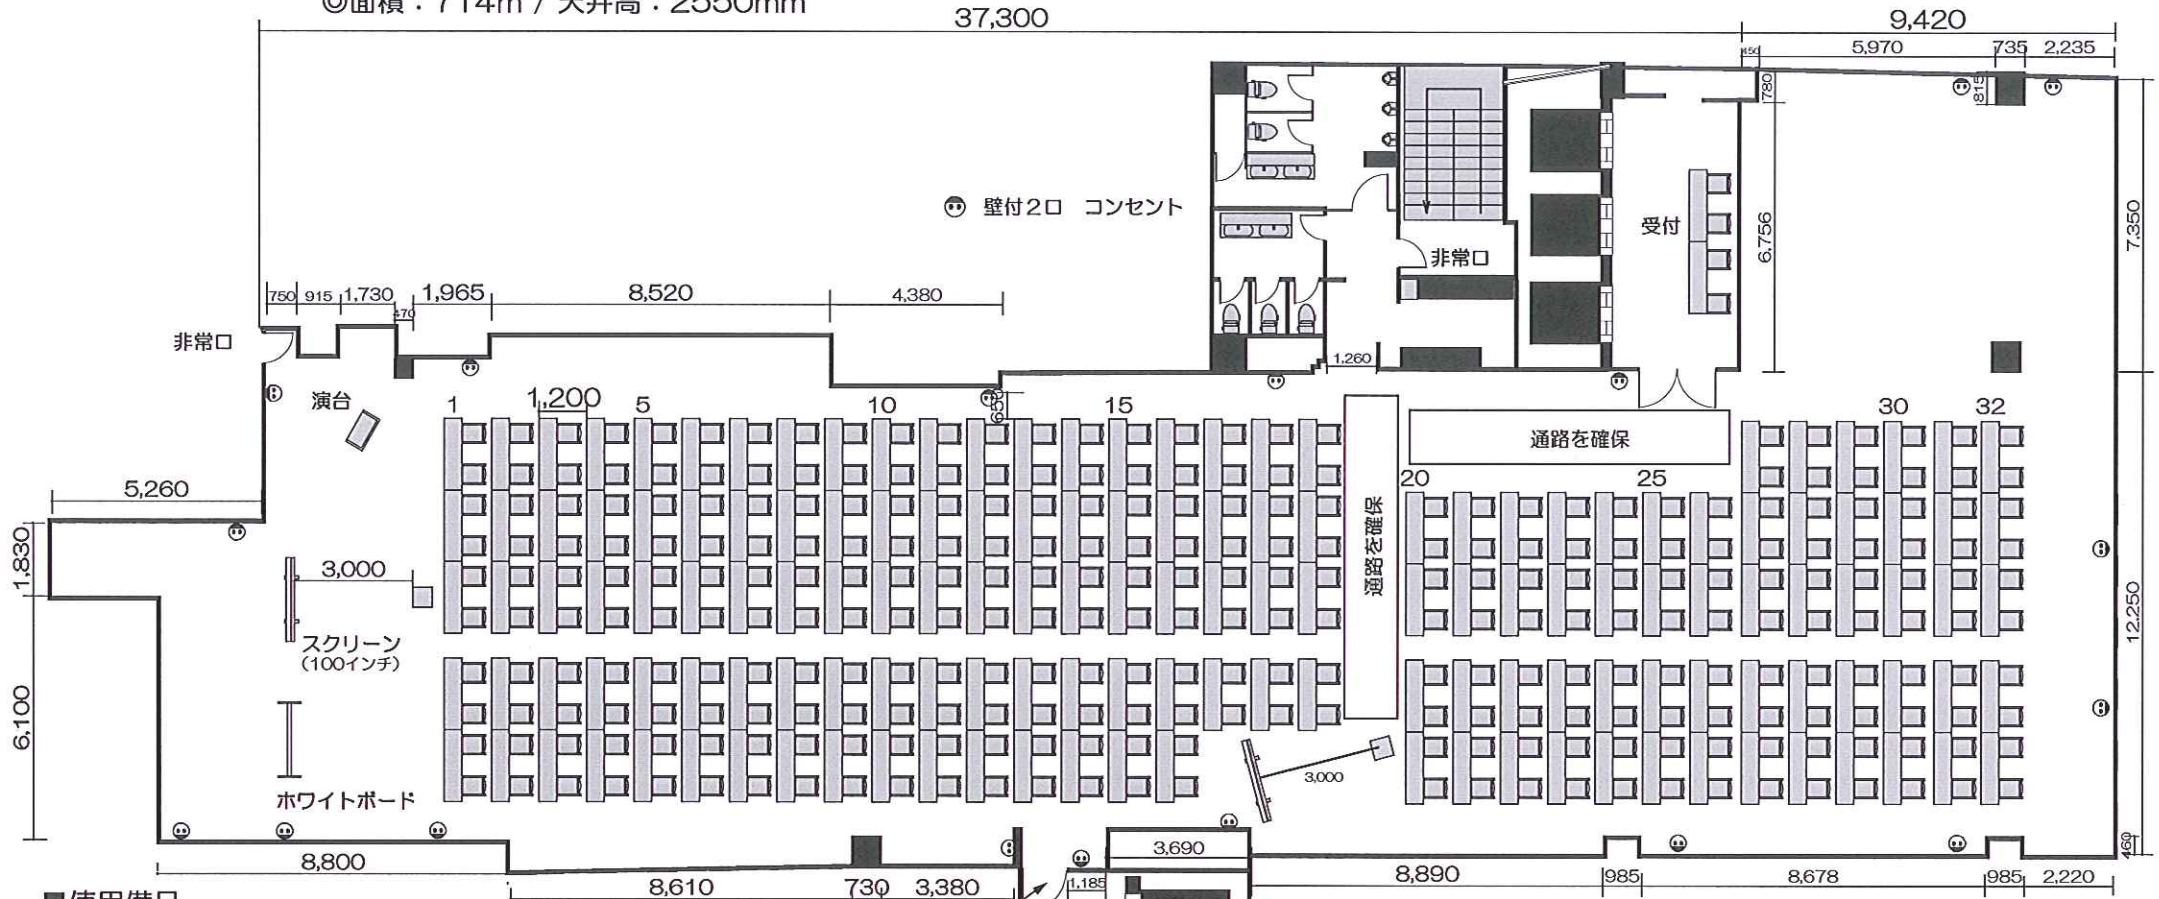

ホール7 レイアウトサンプル スクール形式/2名掛け 300席

◎面積：714㎡ / 天井高：2550mm

■使用備品

- ・テーブル：150台 (有料80台)
- ・イス：304脚 (有料104脚)
- ・ホワイトボード：1台
- ・音響システム：1セット
(ワイヤレスマイク2本・天井スピーカー・CDデッキ)
- ・演台：1台
- ・スクリーン：2台
- ・プロジェクター：2台

※映像接続ケーブルは弊社でご用意

【搬入扉】
幅：1,100mm
高：2,000mm

ドア寸法 : H2100mm W1000mm
 エレベーター内 : H2300mm W1750mm D1450mm
 最大定員 : 17名
 最大積載過量 : 1150kg

Tel 06-6631-8301
 Fax 06-6631-8302
 nmhall@kohmei.co.jp

難波御堂筋ホール