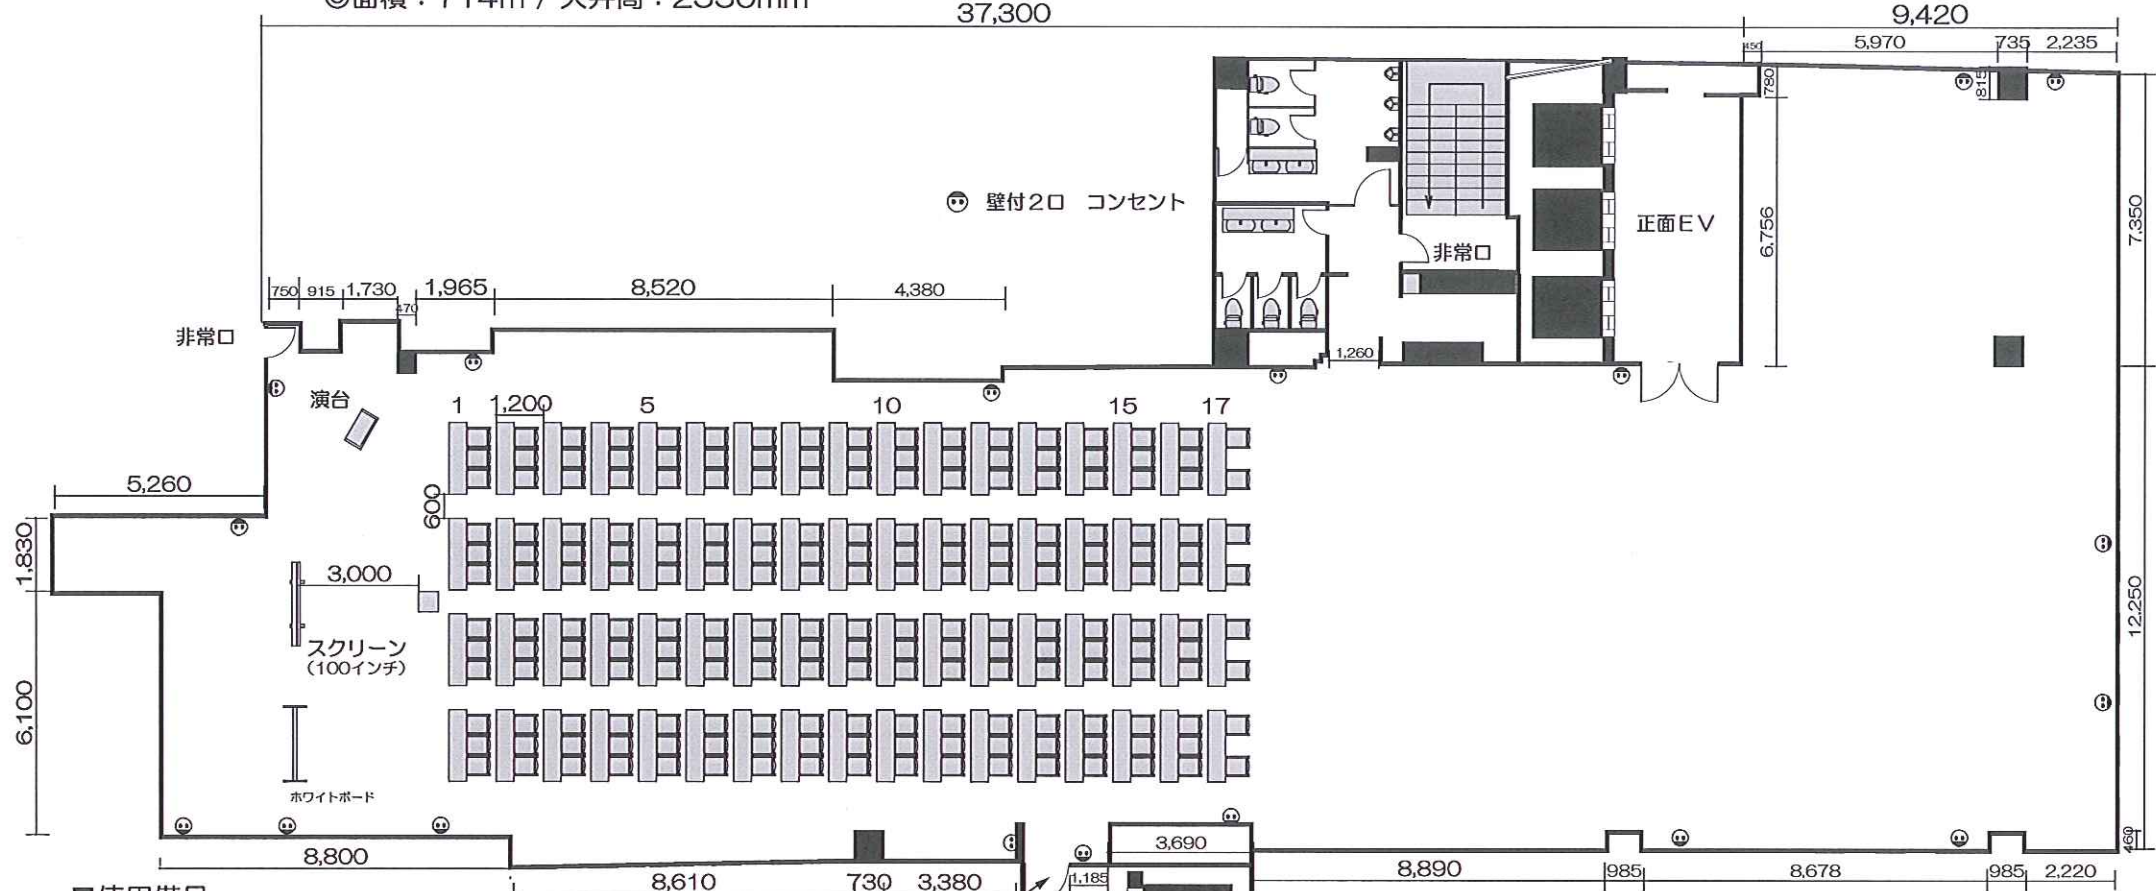

ホール7 レイアウトサンプル スクール形式/3名掛け 200席

◎面積：714㎡ / 天井高：2550mm

■使用備品

- テーブル：70台
 - イス：204脚（有料4脚）
 - ホワイトボード：1台
 - 音響システム：1セット
（ワイヤレス2本・天井スピーカー・CDデッキ）
 - 演台：1台
 - スクリーン：1台
 - プロジェクター：1台
- ※映像接続ケーブルは弊社でご用意

【搬入扉】
幅：1,100mm
高：2,000mm

ドア寸法 : H2100mm W1000mm
 エレベーター内 : H2300mm W1750mm D1450mm
 最大定員 : 17名
 最大積載過量 : 1150kg

Tel 06-6631-8301
 Fax 06-6631-8302
 nmhall@kohmei.co.jp
 難波御堂筋ホール