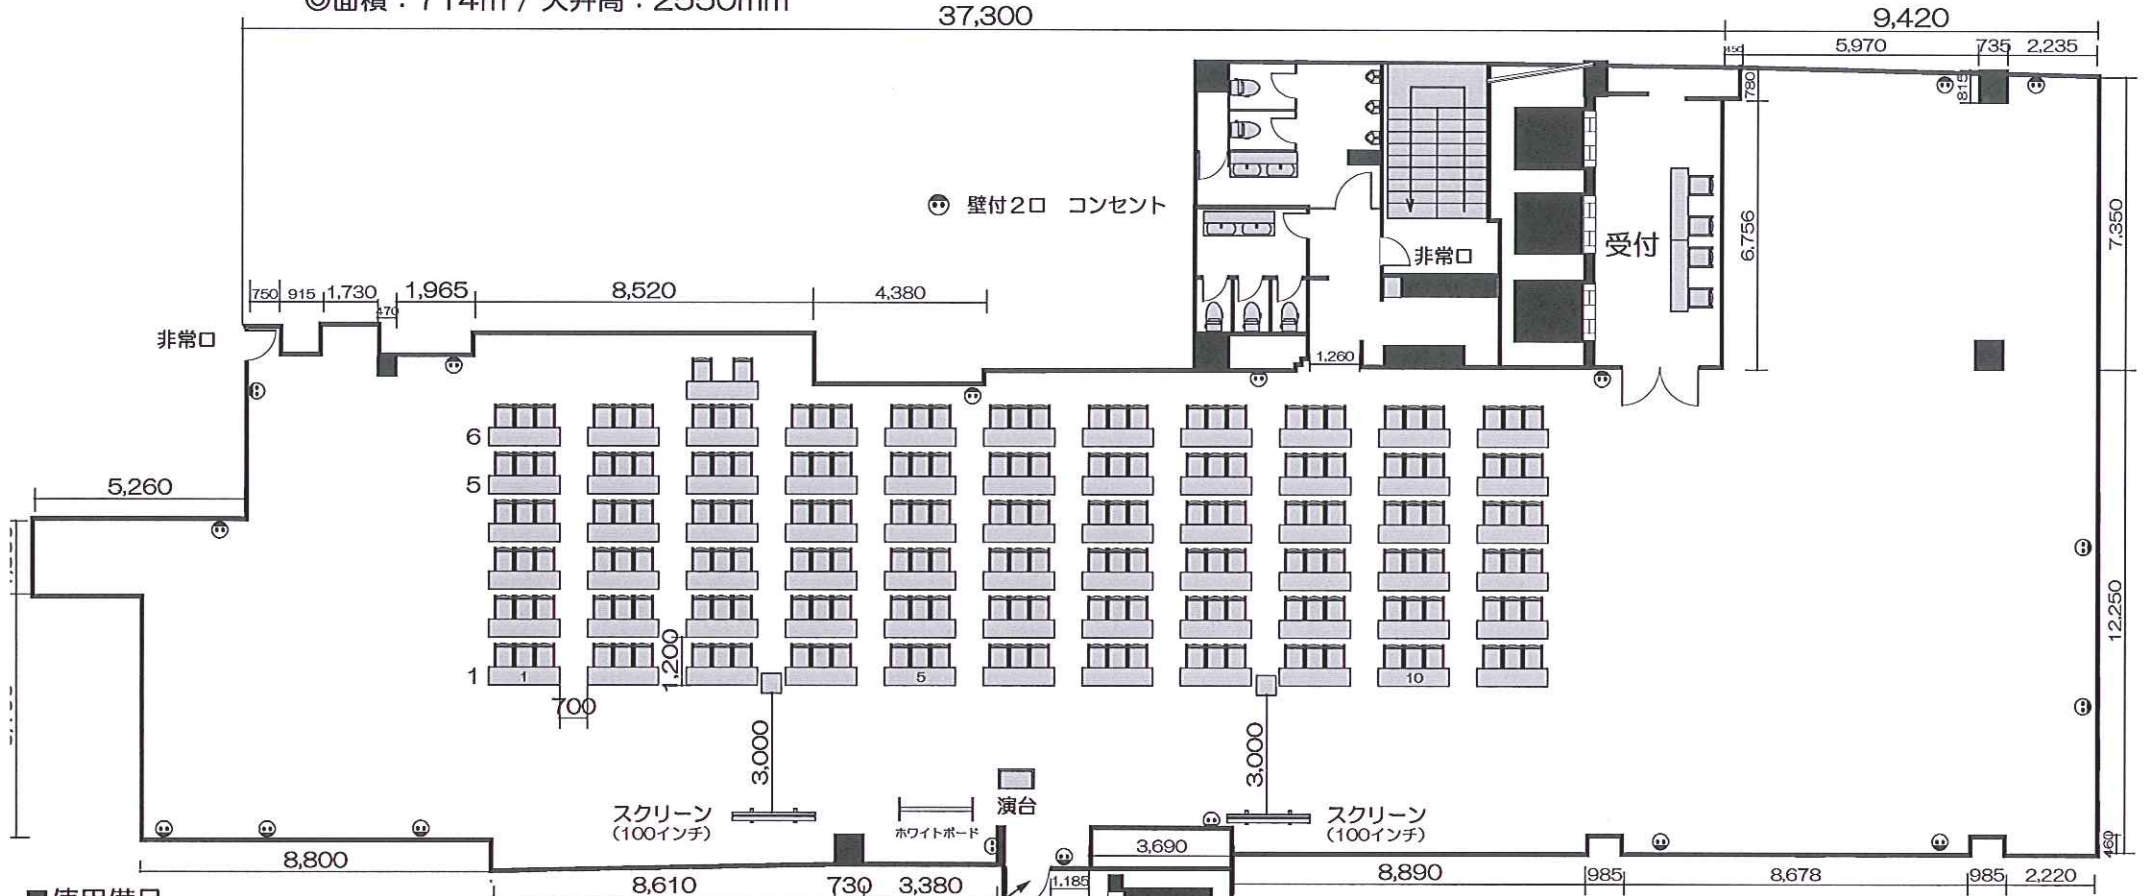

# ホール7 レイアウトサンプル スクール形式/3名掛け 南向き 200席

◎面積：714㎡ / 天井高：2550mm

## ■使用備品

- テーブル：67台
- イス：204脚(有料4脚)
- ホワイトボード：1台
- 音響システム：1セット  
(ワイヤレスマイク2本・天井スピーカー・CDデッキ)
- 演台：1台
- スクリーン：2台
- プロジェクター：2台

※映像接続ケーブルは弊社でご用意

【搬入扉】  
幅：1,100mm  
高：2,000mm

ドア寸法 : H2100mm W1000mm  
 エレベーター内 : H2300mm W1750mm D1450mm  
 最大定員 : 17名  
 最大積載過量 : 1150kg