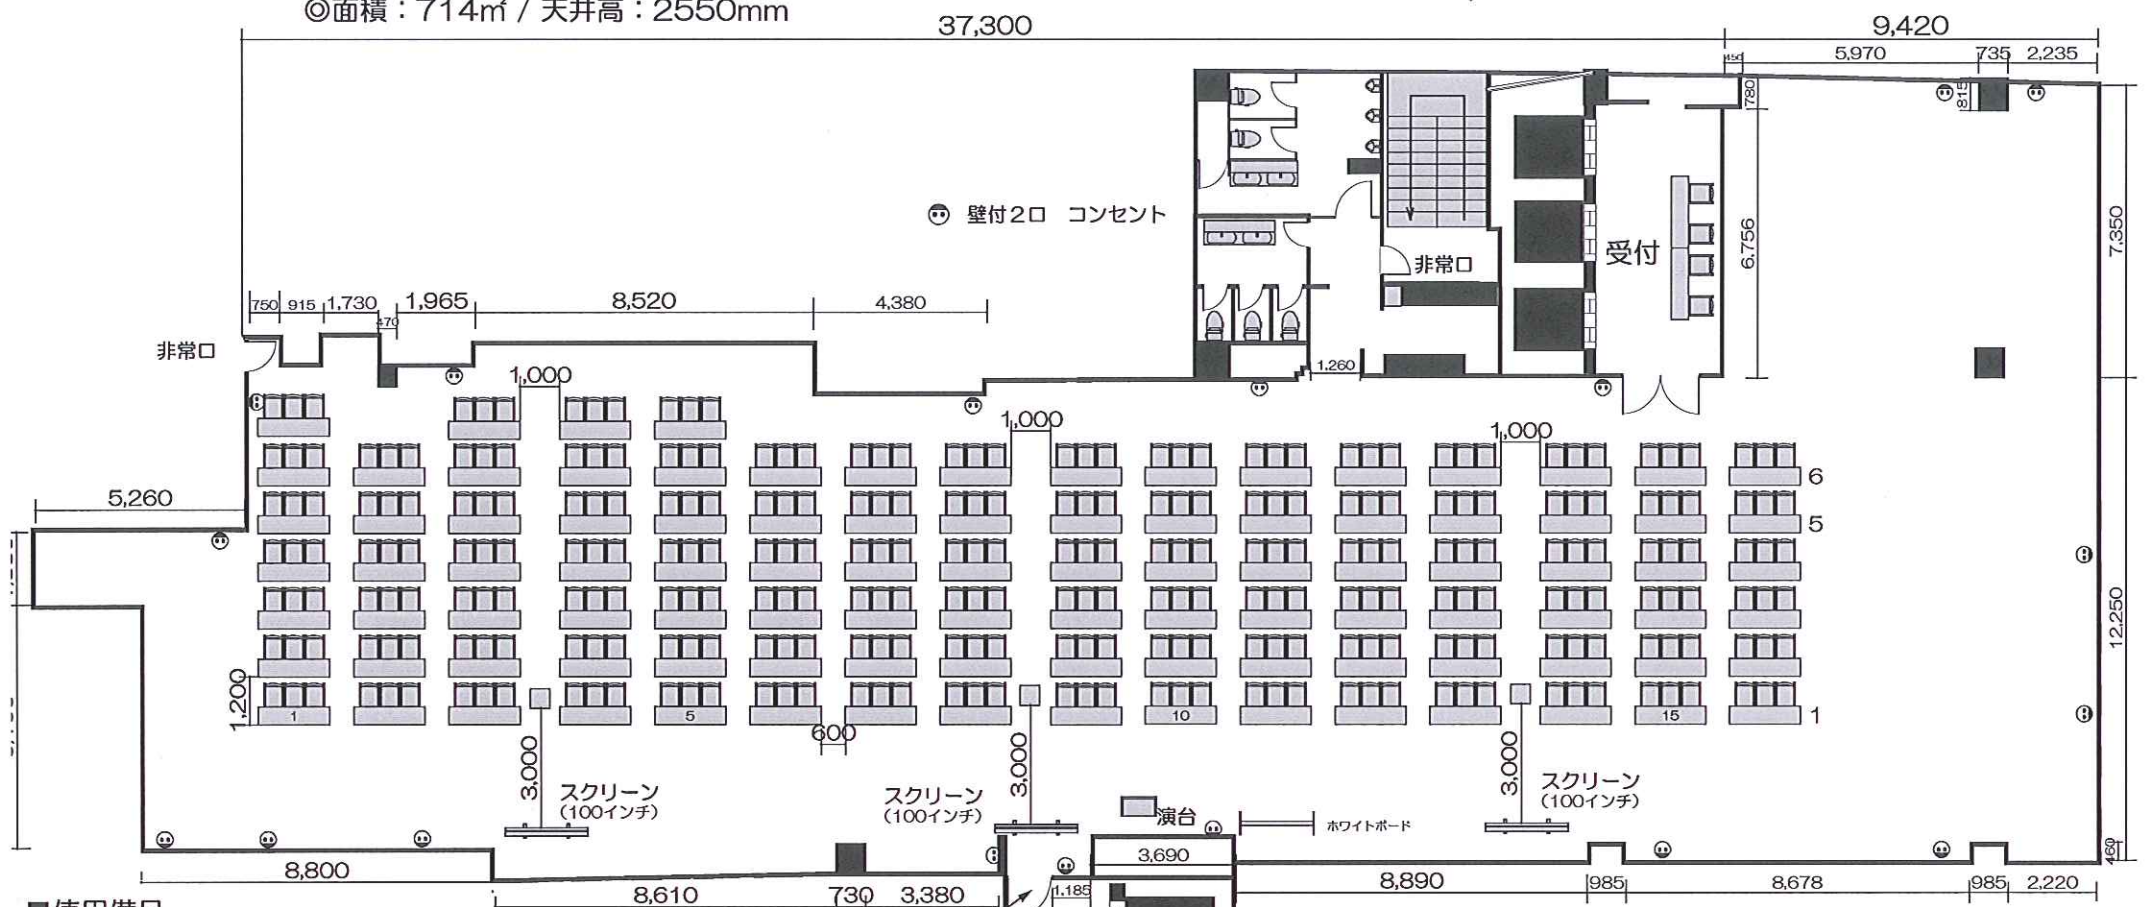

# ホール7 レイアウトサンプル スクール形式/3名掛け 南向き 300席

◎面積：714㎡ / 天井高：2550mm

## ■使用備品

- テーブル：100台 (有料30台)
- イス：304脚 (有料104脚)
- ホワイトボード：1台
- 音響システム：1セット  
(ワイヤレス2本・天井スピーカー・CDデッキ)
- 演台：1台
- スクリーン：3台
- プロジェクター：3台

【搬入扉】  
幅：1,100mm  
高：2,000mm

ドア寸法 : H2100mm W1000mm  
 エレベーター内 : H2300mm W1750mm D1450mm  
 最大定員 : 17名  
 最大積載過量 : 1150kg