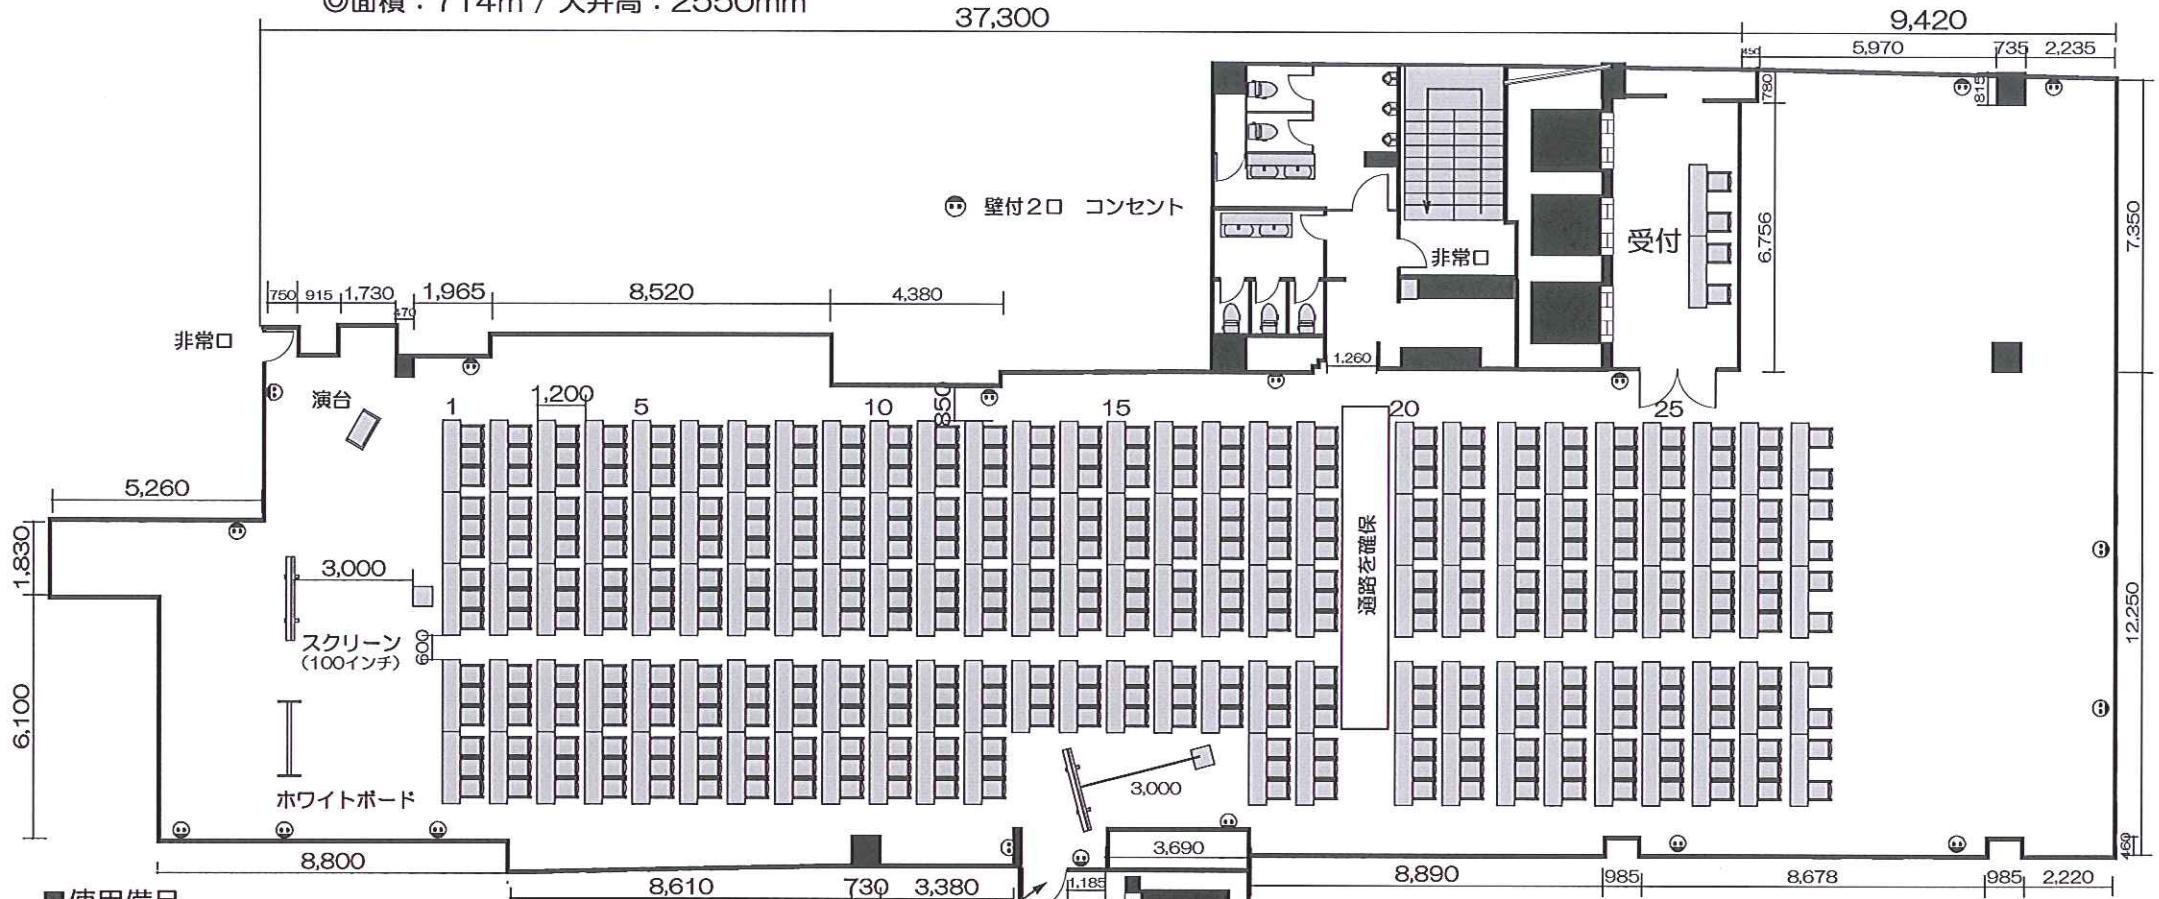

ホール7 レイアウトサンプル スクール形式/3名掛け 400席

◎面積：714㎡ / 天井高：2550mm

■使用備品

- テーブル：135台 (有料65台)
- イス：404脚 (有料204)
- ホワイトボード：1台
- 音響システム：1セット
(ワイヤレスマイク2本・天井スピーカー・CDデッキ)
- 演台：1台
- スクリーン：2台
- プロジェクター：2台

※映像接続ケーブルは弊社でご用意

【搬入扉】
幅：1,100mm
高：2,000mm

ドア寸法 : H2100mm W1000mm
 エレベーター内 : H2300mm W1750mm D1450mm
 最大定員 : 17名
 最大積載過量 : 1150kg

Tel 06-6631-8301
 Fax 06-6631-8302
 nmhall@kohmei.co.jp

難波御堂筋ホール