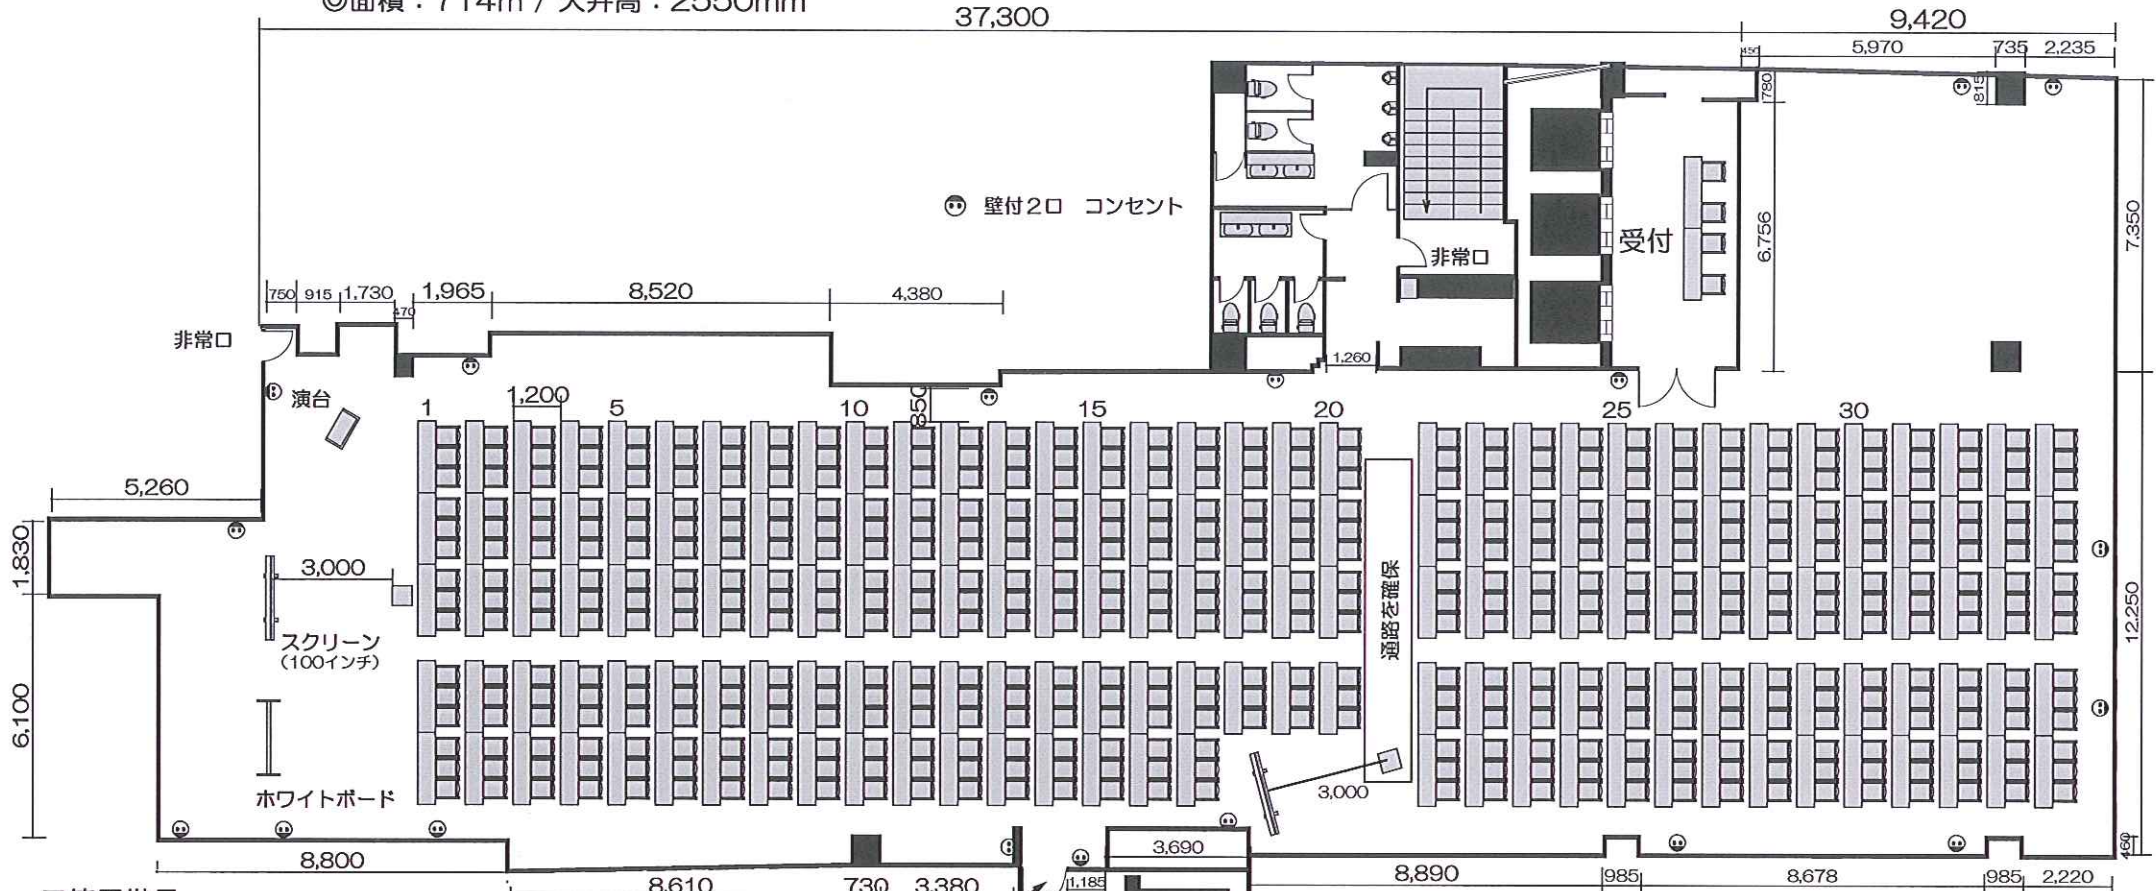

ホール7 レイアウトサンプル スクール形式/3名掛け 501席

◎面積：714㎡ / 天井高：2550mm

■使用備品

- テーブル：167台 (有料99台)
- イス：505脚
- ホワイトボード：1台
- 音響システム：1セット
(ワイヤレスマイク2本・天井スピーカー・CDデッキ)
- 演台：1台
- スクリーン：2台
- プロジェクター：2台

※映像接続ケーブルは弊社でご用意

【搬入扉】
幅：1,100mm
高：2,000mm

ドア寸法 : H2100mm W1000mm
 エレベーター内 : H2300mm W1750mm D1450mm
 最大定員 : 17名
 最大積載過量 : 1150kg

Tel 06-6631-8301
 Fax 06-6631-8302
 nmhall@kohmei.co.jp

難波御堂筋ホール