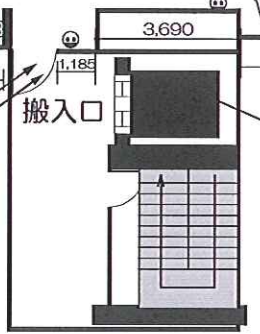

ホール7 レイアウトサンプル スクール形式/3名掛け 501席

◎面積：714㎡ / 天井高：2550mm

■使用備品

- テーブル：167台 (有料99台)
- イス：505脚
- ホワイトボード：1台
- 音響システム：1セット
(ワイヤレスマイク2本・天井スピーカー・CDデッキ)
- 演台：1台
- スクリーン：2台
- プロジェクター：2台

※映像接続ケーブルは弊社でご用意

【搬入扉】
幅：1,100mm
高：2,000mm

ドア寸法 : H2100mm W1000mm
 エレベーター内 : H2300mm W1750mm D1450mm
 最大定員 : 17名
 最大積載過量 : 1150kg

Tel 06-6631-8301
 Fax 06-6631-8302
 nmhall@kohmei.co.jp

難波御堂筋ホール