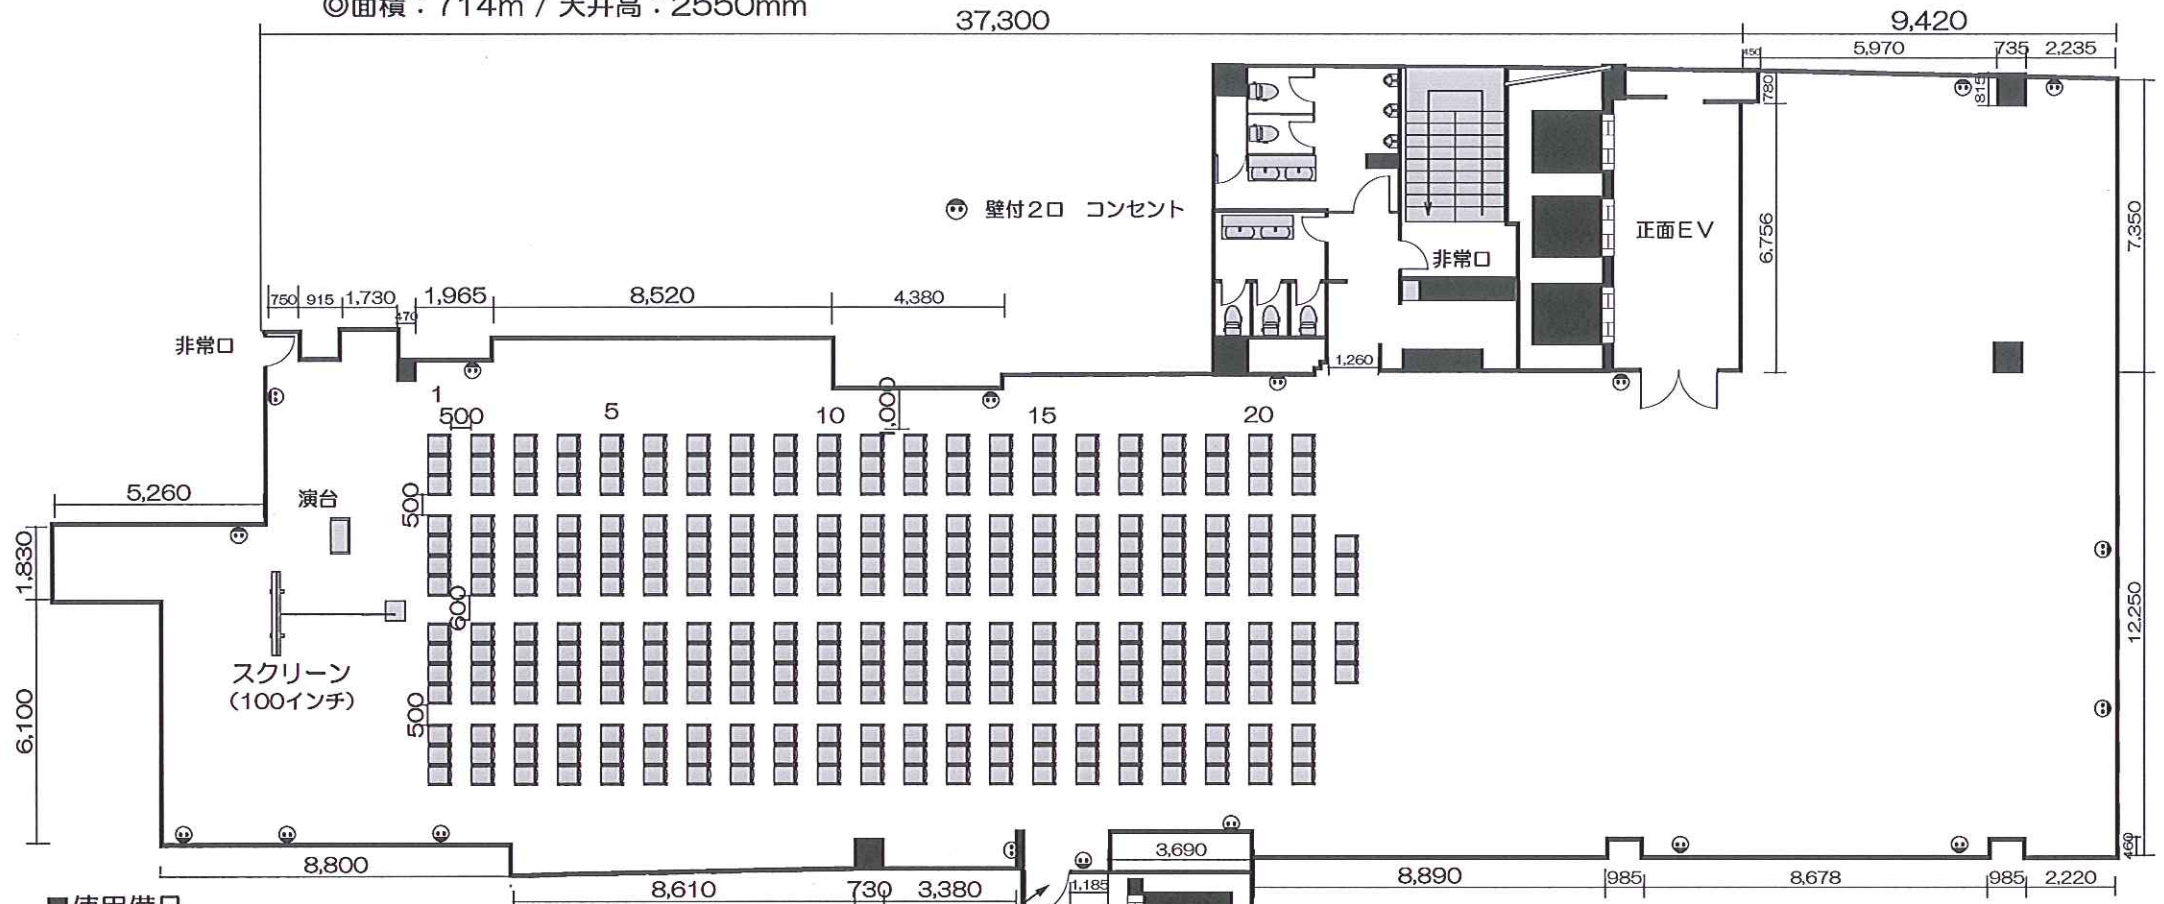

ホール7 レイアウトサンプル シアター300名

◎面積：714㎡ / 天井高：2550mm

■使用備品

- テーブル：6台
- イス：316脚 (有料116脚)
- スクリーン：1台
- プロジェクター：1台
※映像接続ケーブルは弊社でご用意
- パーテーション：7枚
- 演台：1台
- 音響システム：1セット
(ワイヤレス2本・天井スピーカー・CDデッキ)

【搬入扉】
幅：1,100mm
高：2,000mm

ドア寸法 : H2100mm W1000mm
エレベーター内 : H2300mm W1750mm D1450mm
最大定員 : 17名
最大積載過量 : 1150kg

Tel 06-6631-8301
Fax 06-6631-8302
nmhall@kohmei.co.jp
難波御堂筋ホール