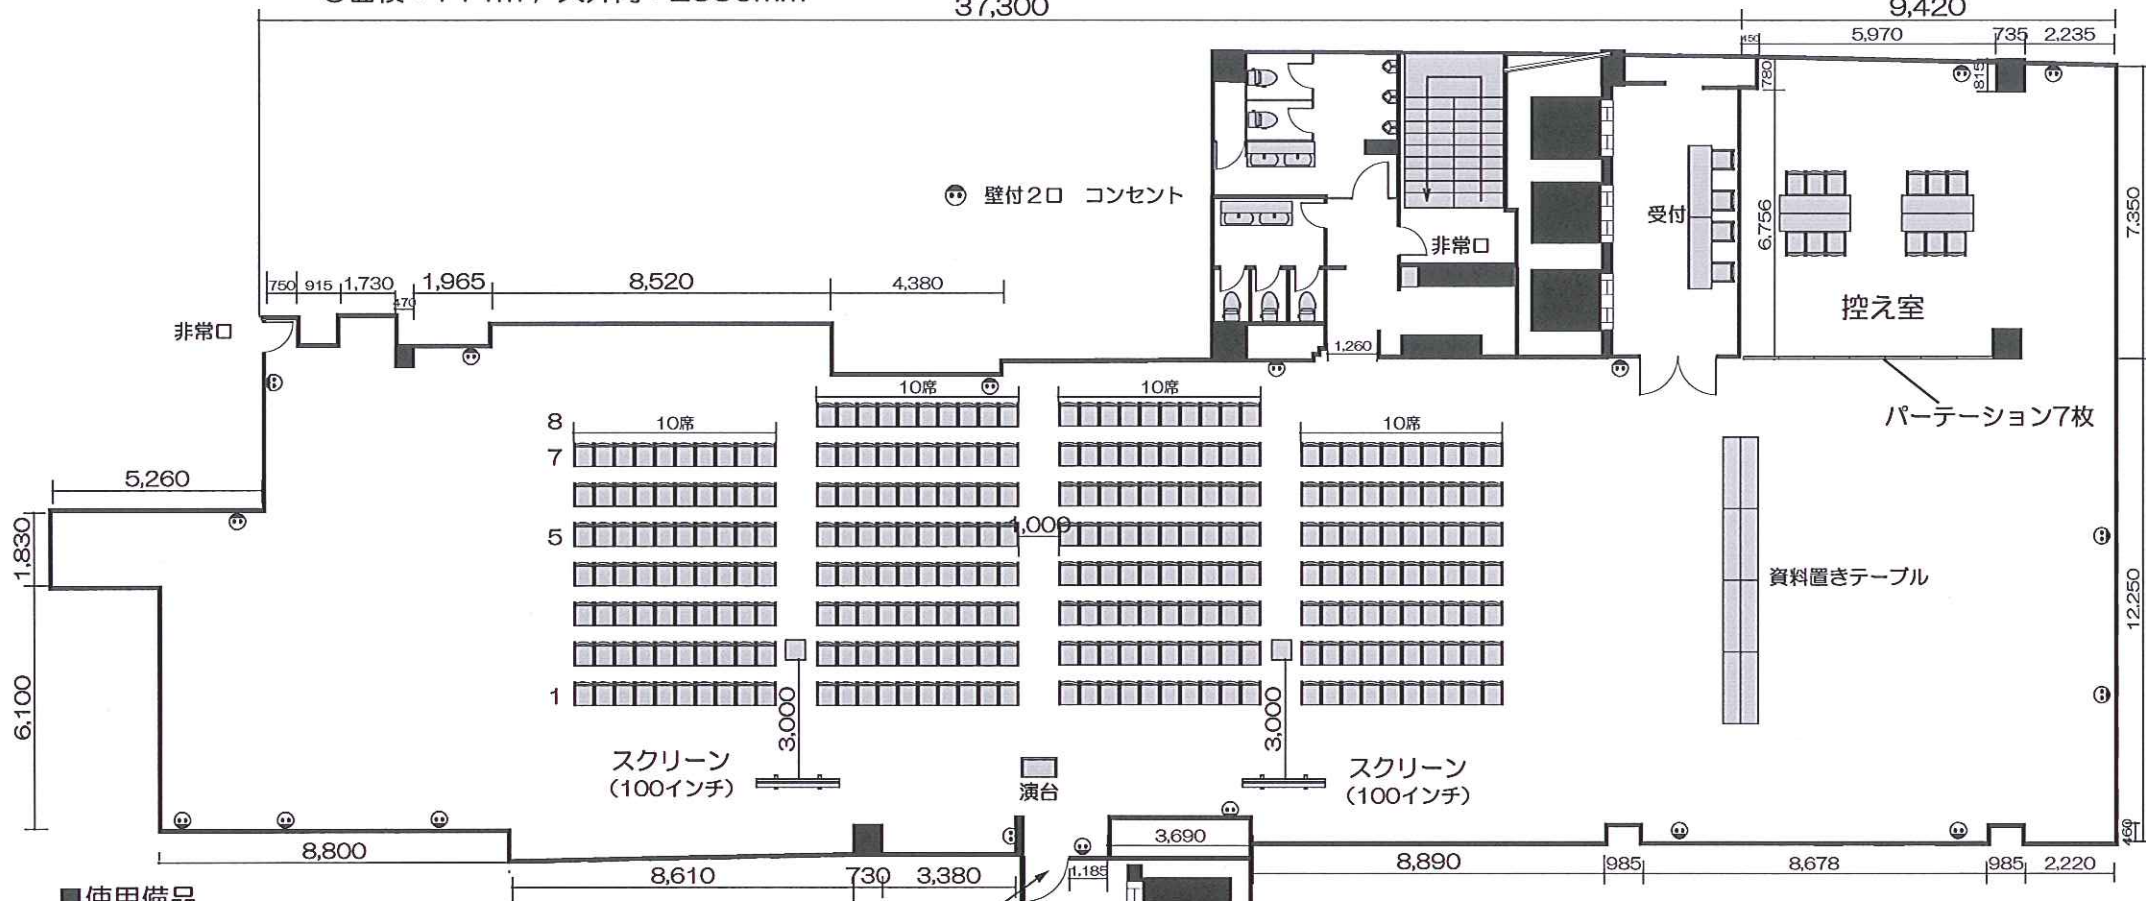

# ホール7 レイアウトサンプル シアター形式 南向き300名

◎面積：714㎡ / 天井高：2550mm

37,300

9,420

## ■使用備品

- テーブル：12台
- イス：316脚（有料116脚）
- 音響システム：1セット  
（ワイヤレス2本・天井スピーカー・CDデッキ）
- パーティション：7枚
- 演台：1台
- スクリーン：2台
- プロジェクター：2台

※映像接続ケーブルは弊社でご用意

【搬入扉】  
幅：1,100mm  
高：2,000mm

ドア寸法 : H2100mm W1000mm  
 エレベーター内 : H2300mm W1750mm D1450mm  
 最大定員 : 17名  
 最大積載過量 : 1150kg