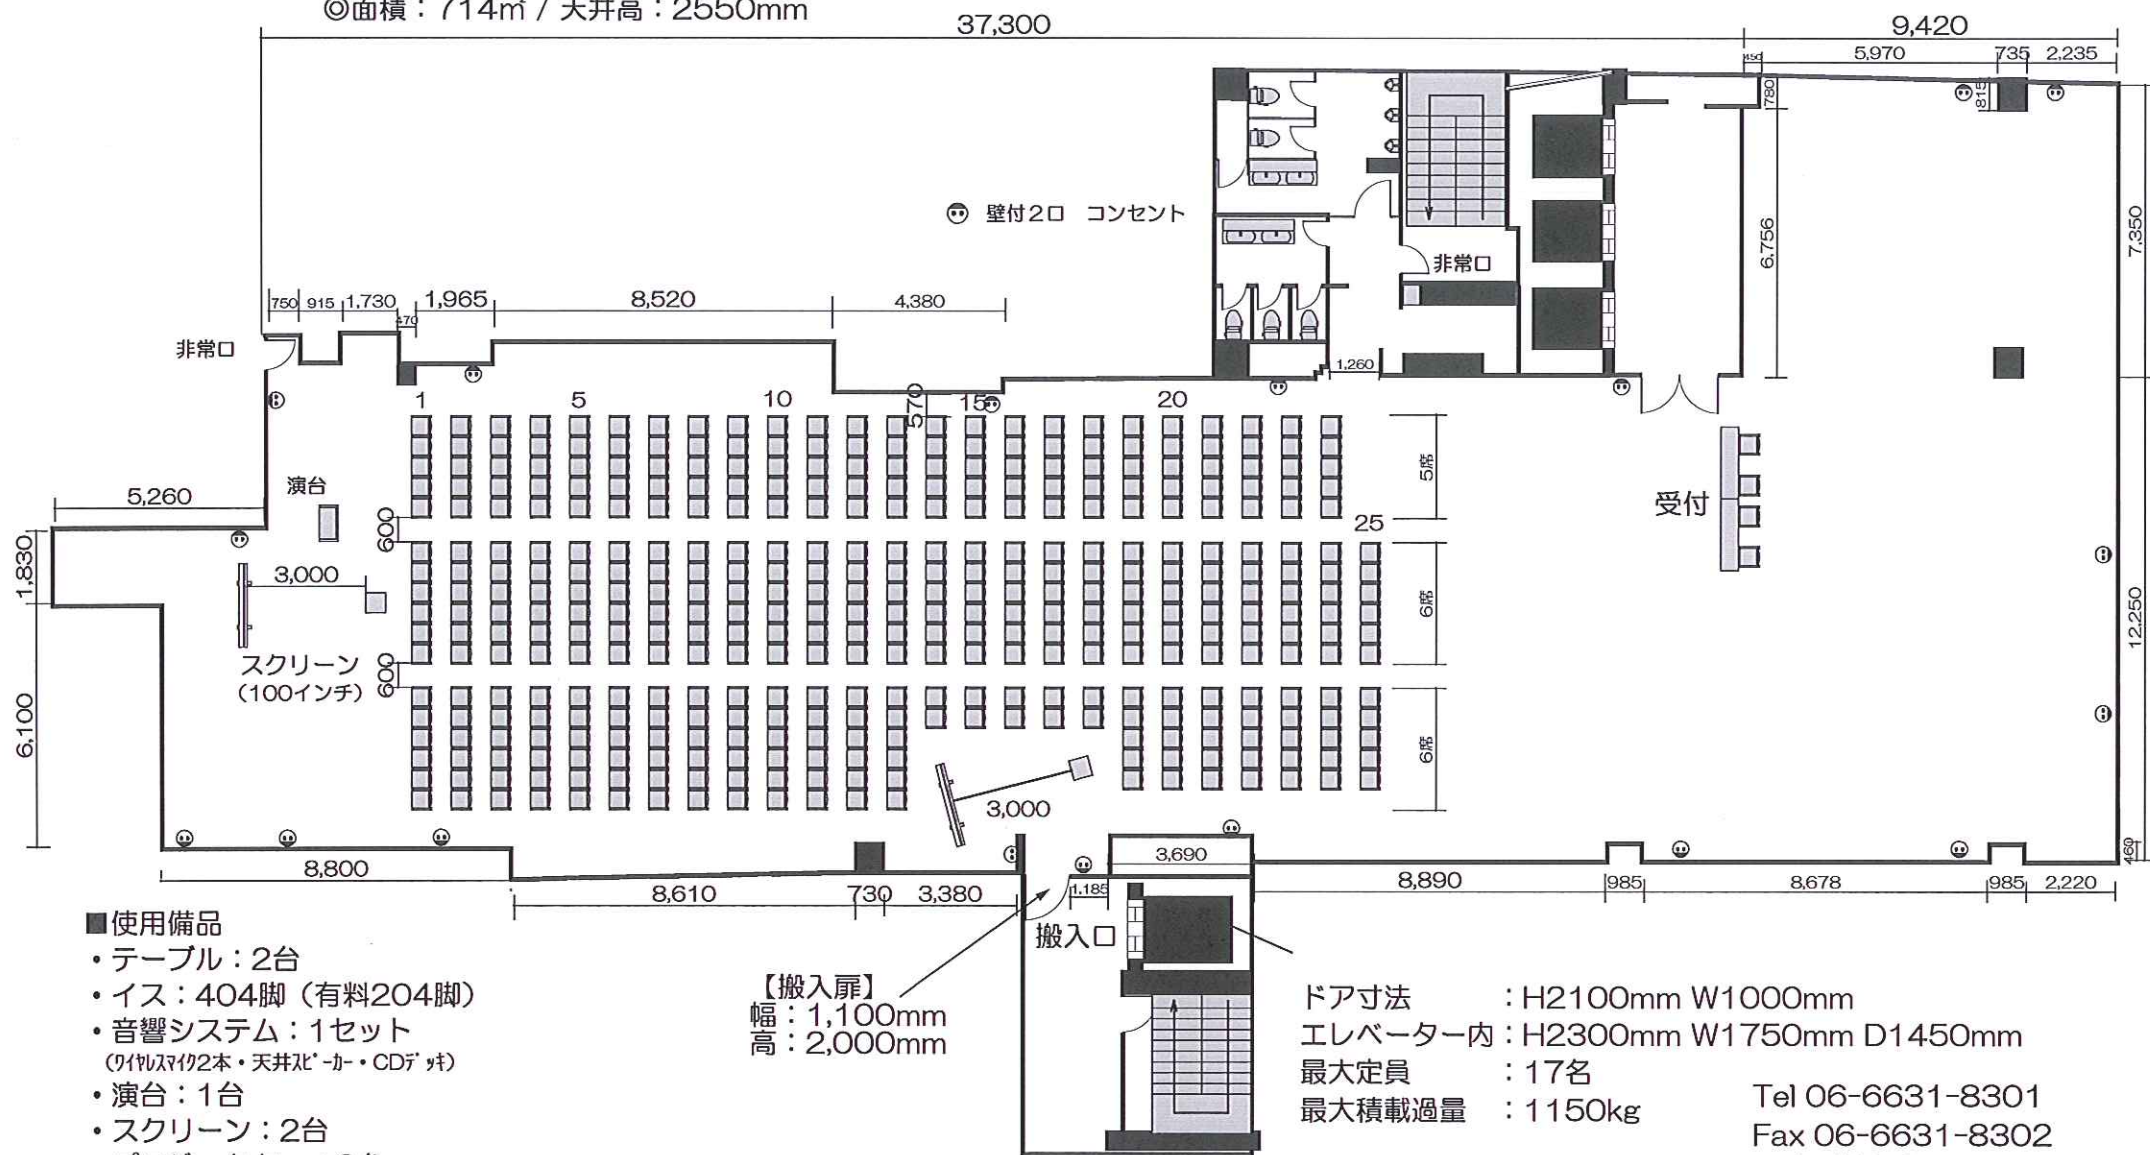

ホール7 レイアウトサンプル シアター400名

◎面積：714㎡ / 天井高：2550mm

■使用備品

- テーブル：2台
 - イス：404脚 (有料204脚)
 - 音響システム：1セット
(ワイヤレス2本・天井スピーカー・CDデッキ)
 - 演台：1台
 - スクリーン：2台
 - プロジェクター：2台
- ※映像接続ケーブルは弊社でご用意

【搬入扉】
幅：1,100mm
高：2,000mm

ドア寸法 : H2100mm W1000mm
エレベーター内 : H2300mm W1750mm D1450mm
最大定員 : 17名
最大積載過量 : 1150kg