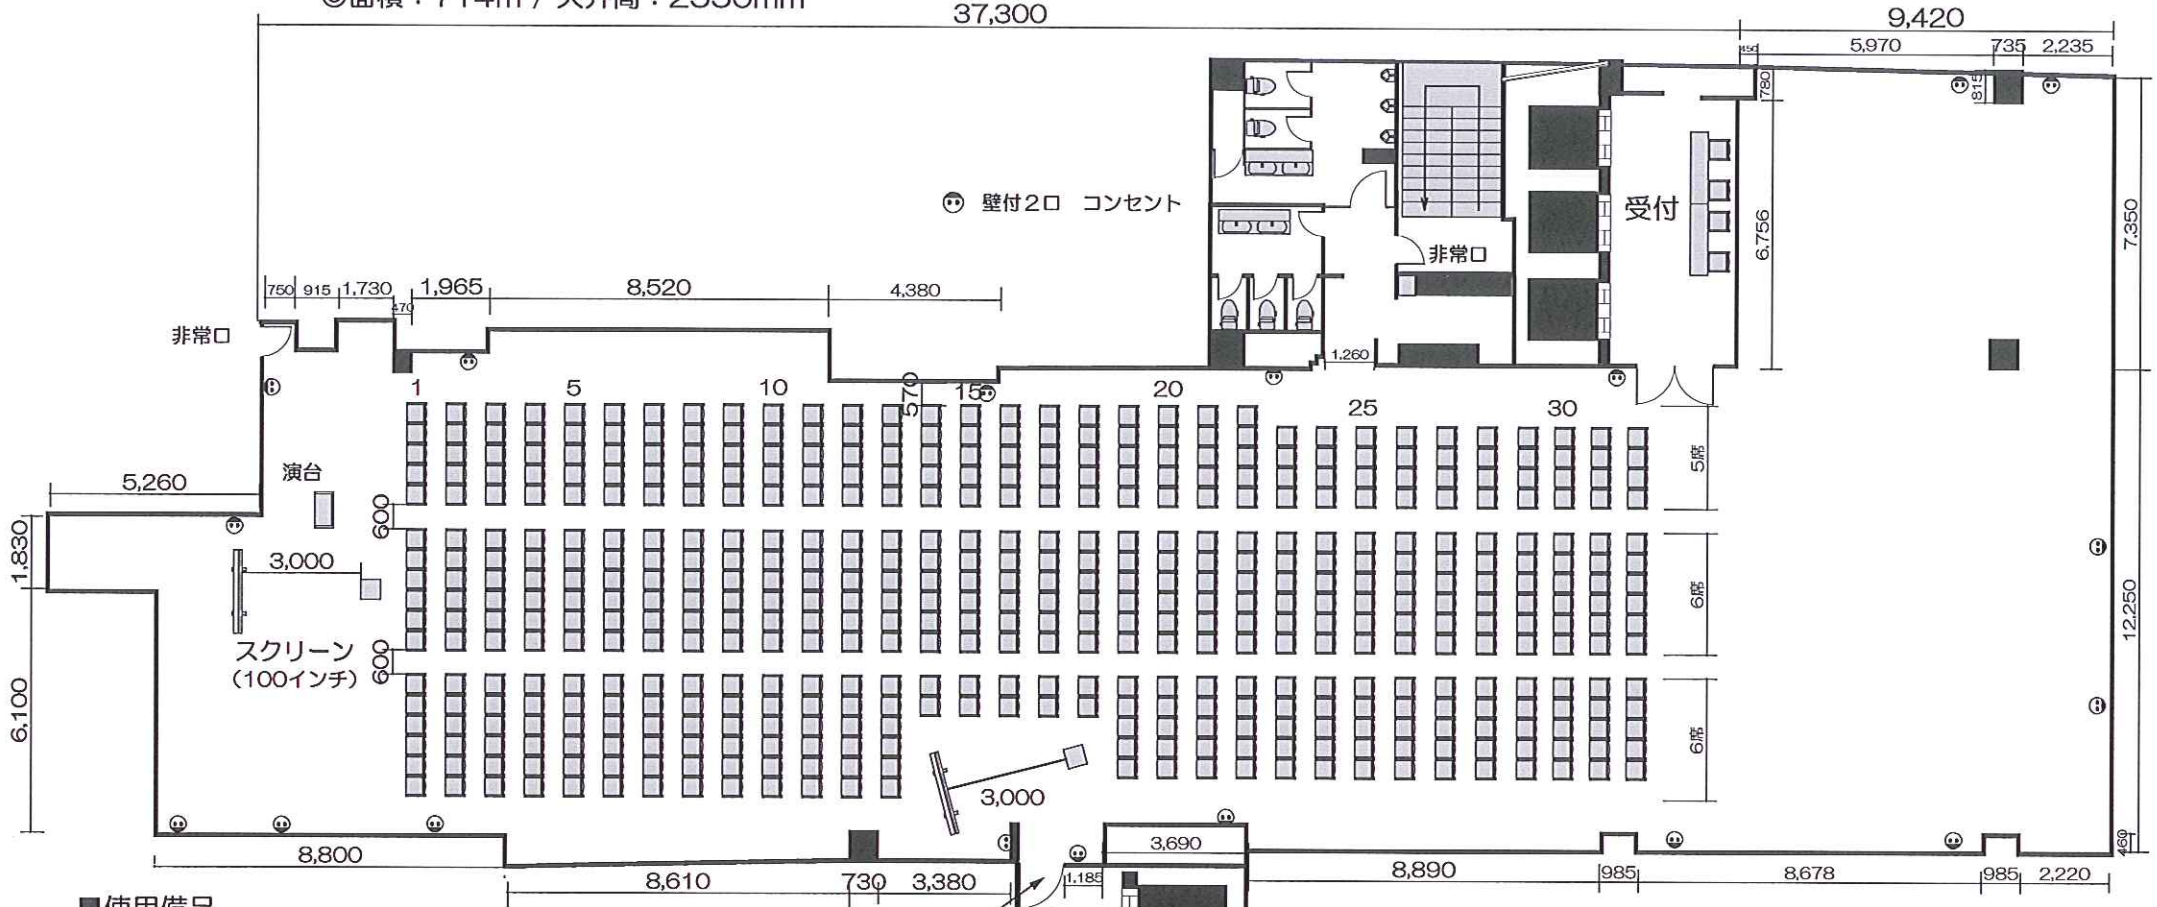

# ホール7 レイアウトサンプル シアター500名

◎面積：714㎡ / 天井高：2550mm

## ■使用備品

- ・ テーブル：2台
- ・ イス：504脚 (有料304脚)
- ・ 音響システム：1セット  
(ワイヤレスマイク2本・天井スピーカー・CDデッキ)
- ・ 演台：1台
- ・ スクリーン：2台
- ・ プロジェクター：2台

※映像接続ケーブルは弊社でご用意

【搬入扉】  
幅：1,100mm  
高：2,000mm

ドア寸法 : H2100mm W1000mm  
エレベーター内 : H2300mm W1750mm D1450mm  
最大定員 : 17名  
最大積載過量 : 1150kg