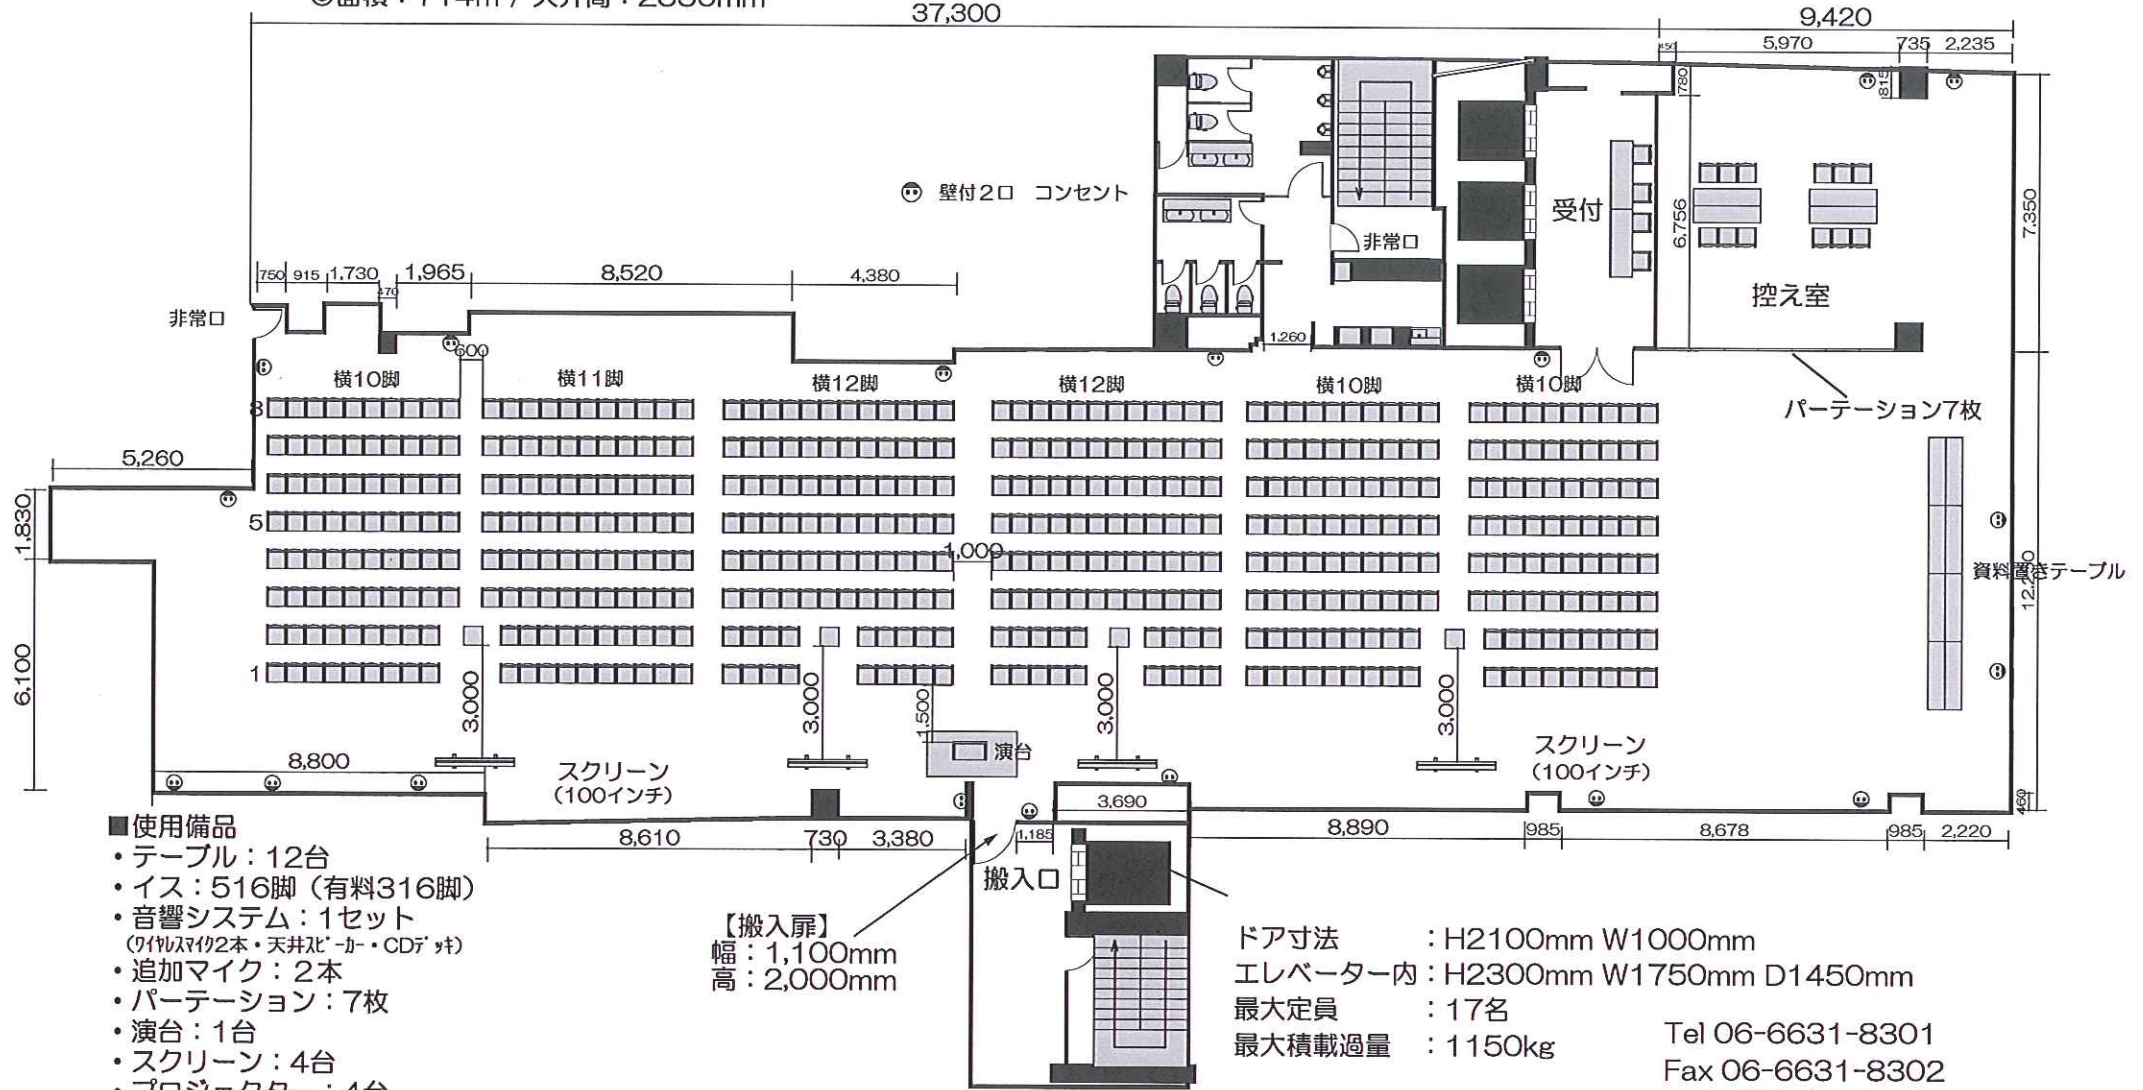

ホール7 レイアウトサンプル シアター形式 南向き500名

◎面積：714㎡ / 天井高：2550mm

37,300

■使用備品

- テーブル：12台
- イス：516脚（有料316脚）
- 音響システム：1セット
（ワイヤレスマイク2本・天井スピーカー・CDデッキ）
- 追加マイク：2本
- パーティション：7枚
- 演台：1台
- スクリーン：4台
- プロジェクター：4台
- ※映像接続ケーブルは弊社でご用意
- ステージ：1台

【搬入扉】
幅：1,100mm
高：2,000mm

ドア寸法：H2100mm W1000mm
エレベーター内：H2300mm W1750mm D1450mm
最大定員：17名
最大積載過量：1150kg

Tel 06-6631-8301
Fax 06-6631-8302
nmhall@kohmei.co.jp
難波御堂筋ホール