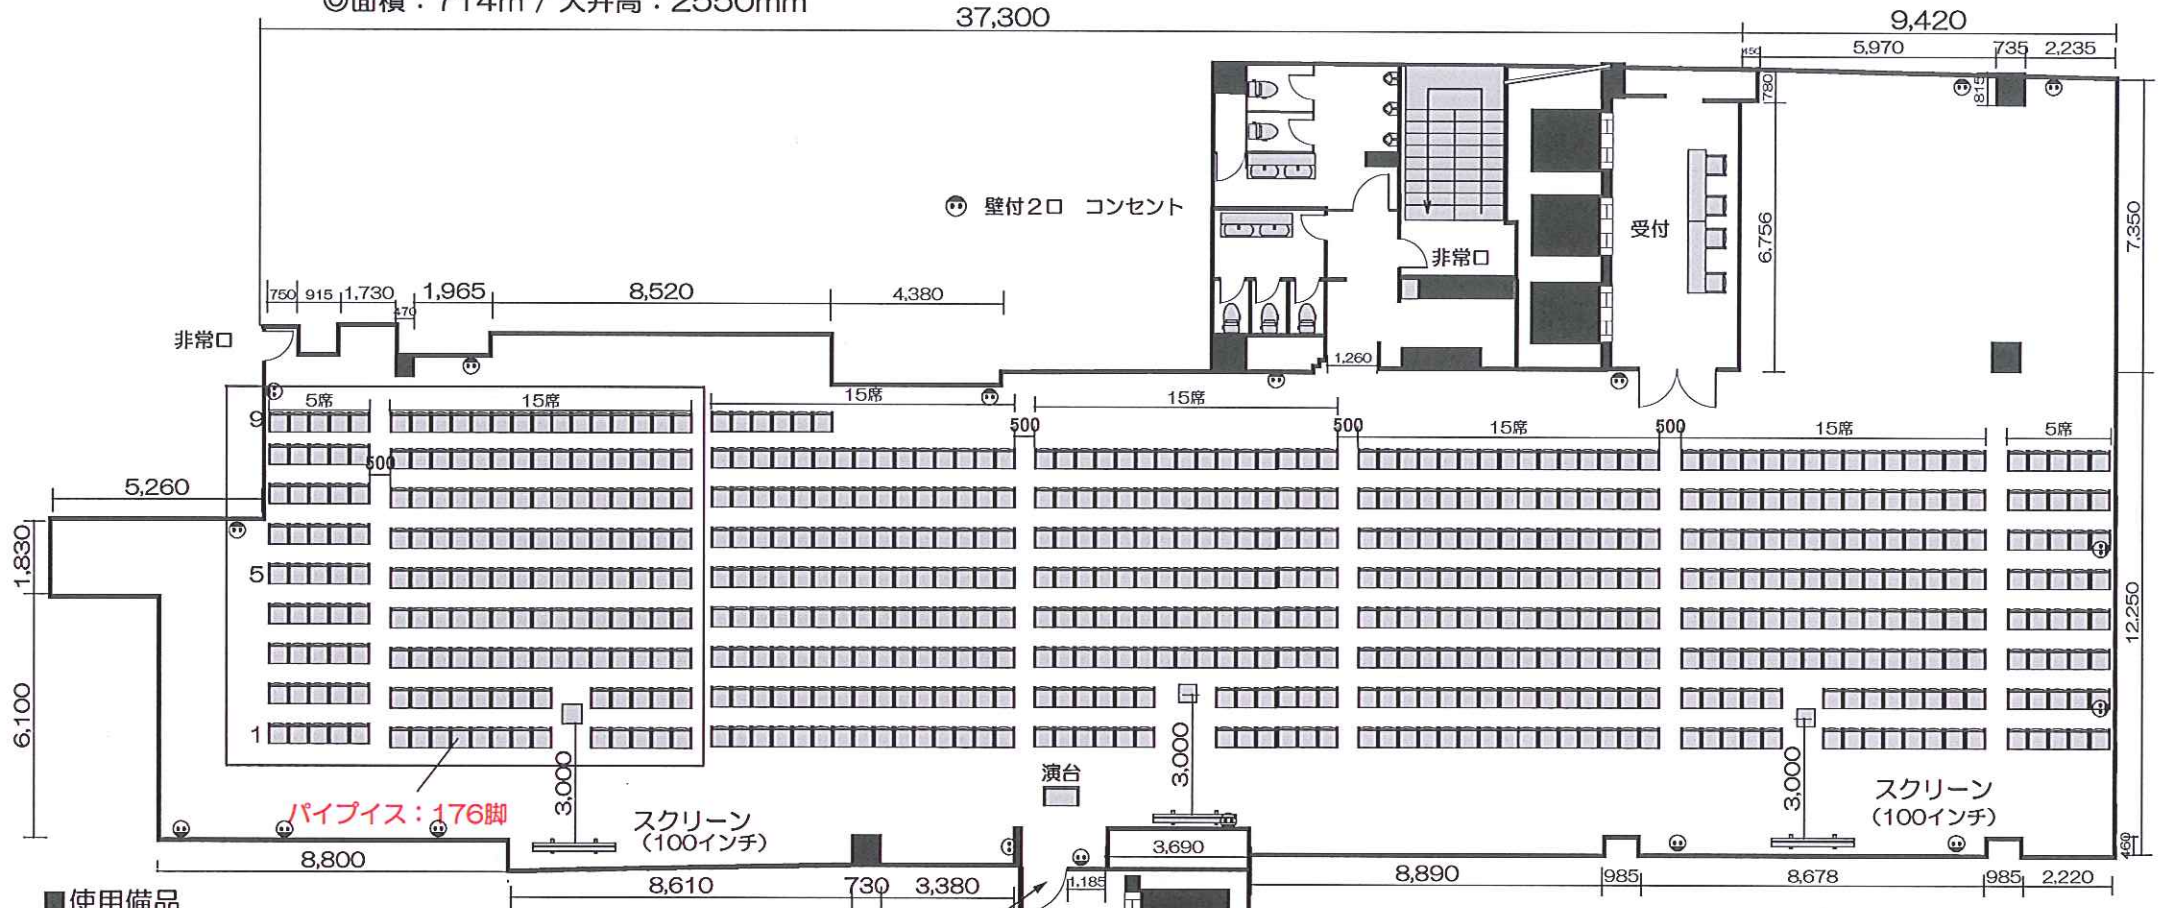

ホール7 レイアウトサンプル シアター700名 南向き

◎面積：714㎡ / 天井高：2550mm

■使用備品

- スタッキングチェア：524脚 (有料324脚)
- パイプイス：176脚 (有料176脚)
- スクリーン：3台
- プロジェクター：3台
※映像接続ケーブルは弊社でご用意
- 演台：1台
- 音響システム：1セット
(ワイヤレスマイク2本・天井スピーカー・CDデッキ)

【搬入扉】
幅：1,100mm
高：2,000mm

ドア寸法 : H2100mm W1000mm
エレベーター内 : H2300mm W1750mm D1450mm
最大定員 : 17名
最大積載過量 : 1150kg

Tel 06-6631-8301
Fax 06-6631-8302
nmhall@kohmei.co.jp
難波御堂筋ホール