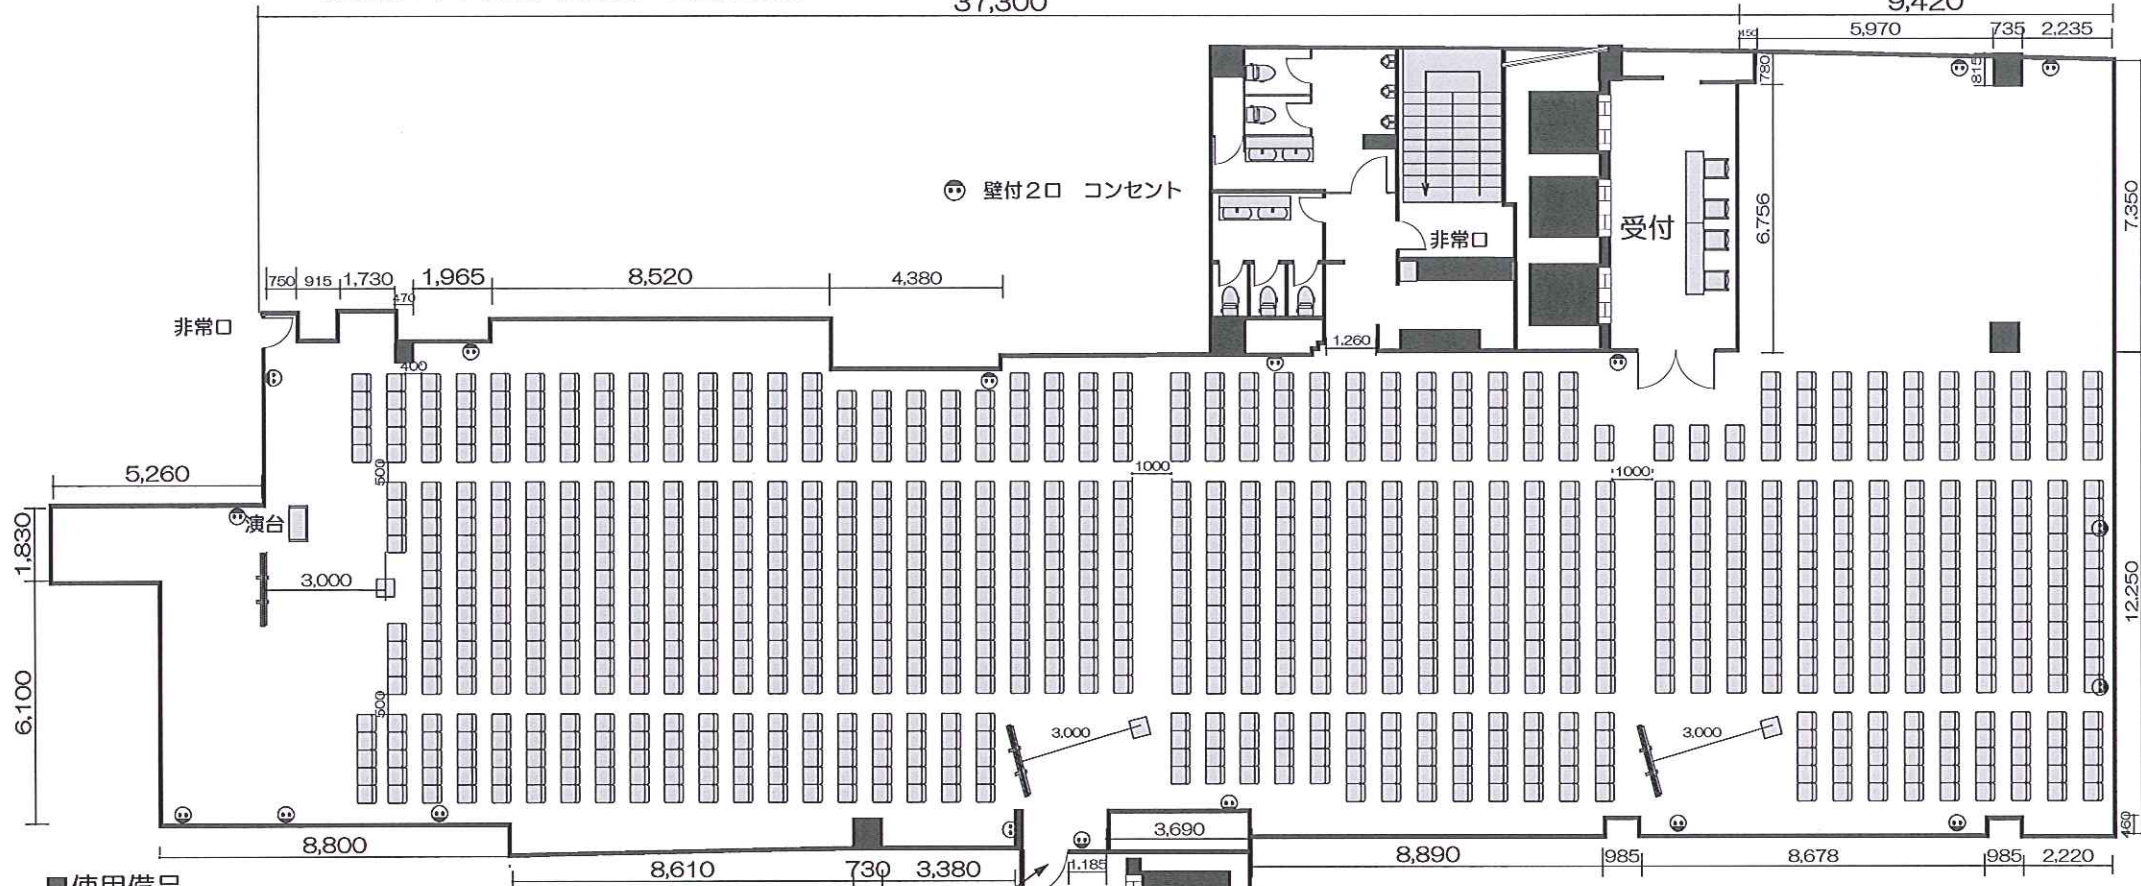

# ホール7 レイアウトサンプル シアター形式1000席+受付 (最大収容レイアウト)

◎面積：714㎡ / 天井高：2550mm

37,300

9,420

## ■使用備品

- ・イス：1004脚(有料804脚) ※全てパイプイス
- ・音響システム：1セット  
(ワイヤレスマイク2本・天井スピーカー・CDデッキ)
- ・演台：1台
- ・スクリーン：3台
- ・プロジェクター：3台  
※映像接続ケーブルは弊社でご用意

【搬入扉】  
幅：1,100mm  
高：2,000mm

ドア寸法 : H2100mm W1000mm  
エレベーター内 : H2300mm W1750mm D1450mm  
最大定員 : 17名  
最大積載過量 : 1150kg