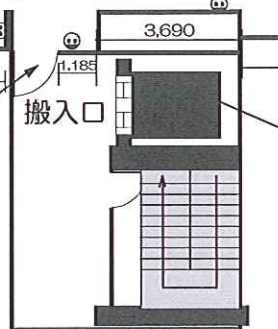

# ホール7 レイアウトサンプル シアター形式1000席+受付 (最大収容レイアウト)

◎面積：714㎡ / 天井高：2550mm

37,300

9,420

## ■使用備品

- ・イス：1004脚(有料804脚) ※全てパイプイス
- ・音響システム：1セット  
(ワイヤレスマイク2本・天井スピーカー・CDデッキ)
- ・演台：1台
- ・スクリーン：3台
- ・プロジェクター：3台  
※映像接続ケーブルは弊社でご用意

【搬入扉】  
幅：1,100mm  
高：2,000mm

ドア寸法 : H2100mm W1000mm  
エレベーター内 : H2300mm W1750mm D1450mm  
最大定員 : 17名  
最大積載過量 : 1150kg