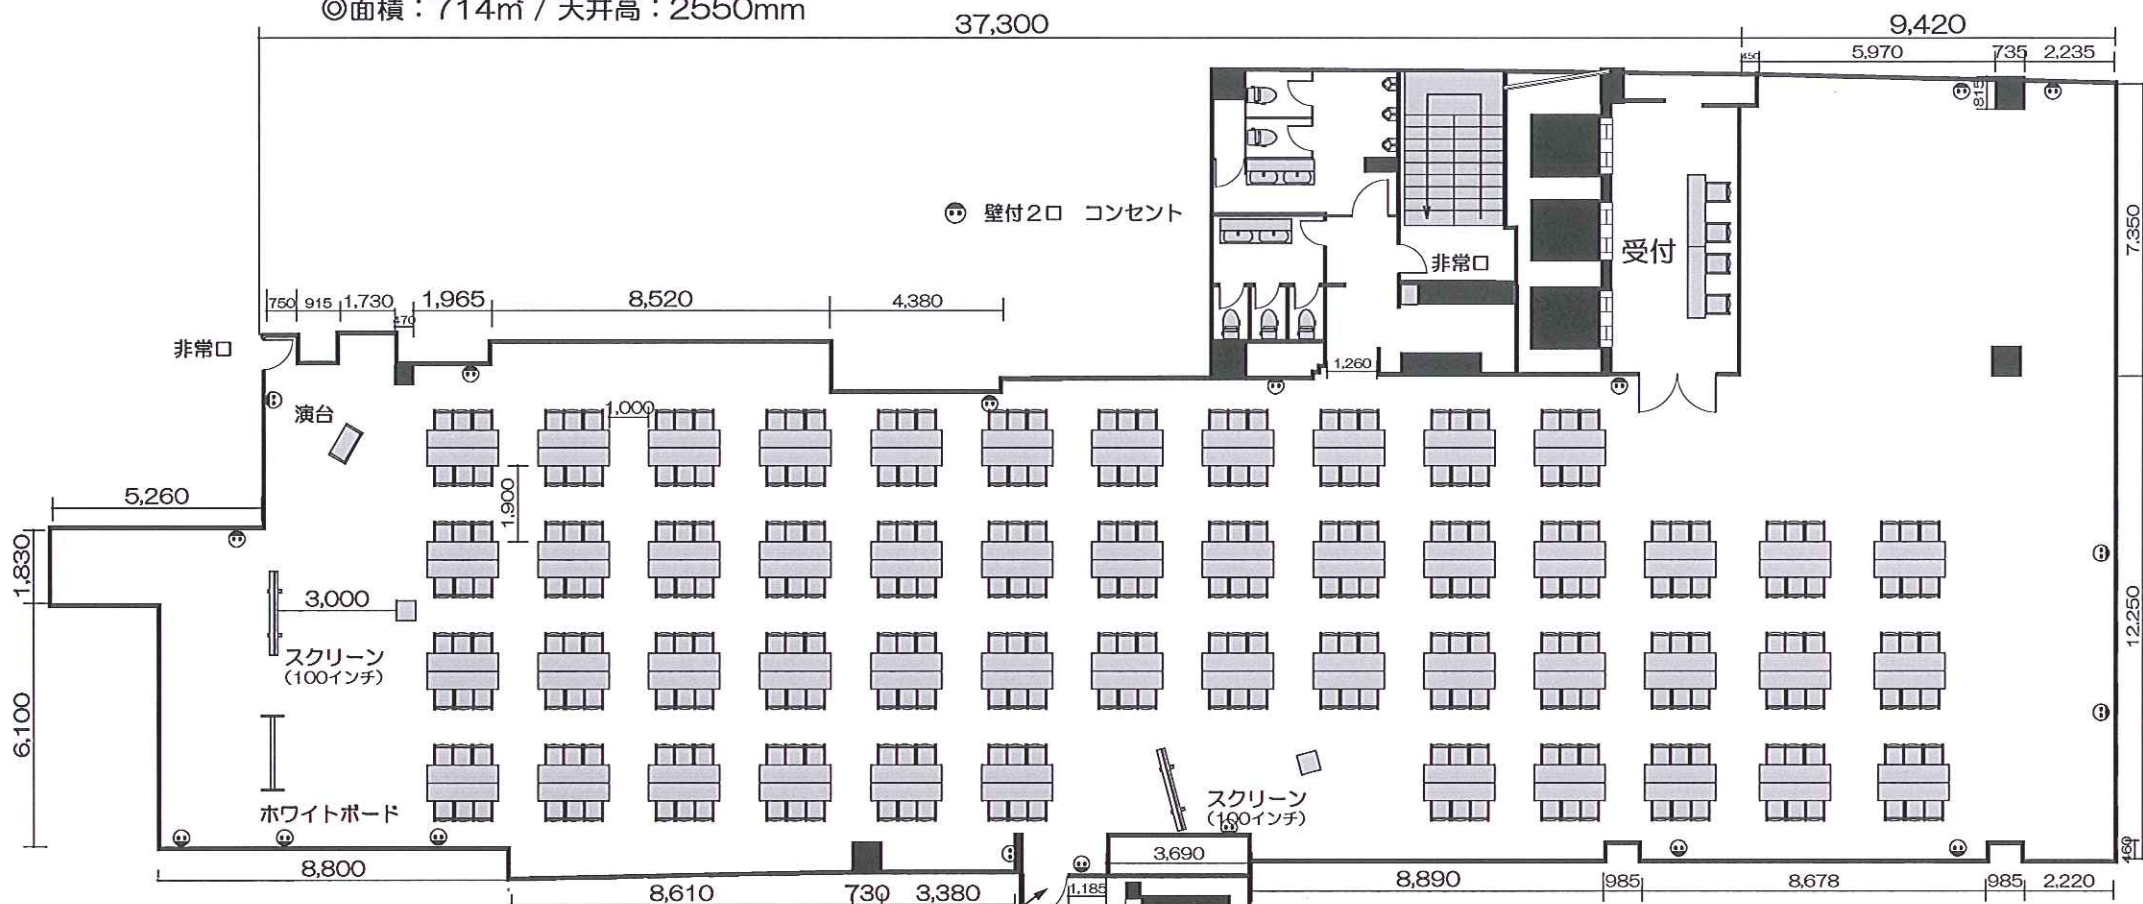

ホール7 レイアウトサンプル 島型形式/6名掛け×50島 300席

◎面積：714㎡ / 天井高：2550mm

■使用備品

- テーブル：100台 (有料30台)
- イス：304脚 (有料104脚)
- ホワイトボード：1台
- 音響システム：1セット
(ワイヤレス2本・天井スピーカー・CDデッキ)
- 演台：1台

- スクリーン：2台
- プロジェクター：2台

※映像接続ケーブルは弊社でご用意

【搬入扉】
幅：1,100mm
高：2,000mm

ドア寸法 : H2100mm W1000mm
エレベーター内 : H2300mm W1750mm D1450mm
最大定員 : 17名
最大積載過量 : 1150kg

Tel 06-6631-8301
Fax 06-6631-8302
nmhall@kohmei.co.jp
難波御堂筋ホール