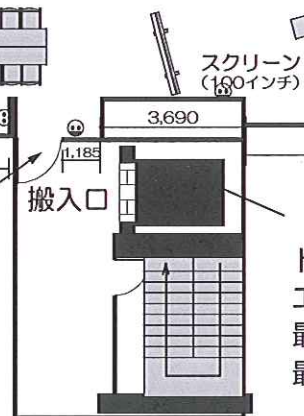

ホール7 レイアウトサンプル 島型形式/6名掛け×50島 300席

◎面積：714㎡ / 天井高：2550mm

■使用備品

- テーブル：100台 (有料30台)
- イス：304脚 (有料104脚)
- ホワイトボード：1台
- 音響システム：1セット
(ワイヤレス2本・天井スピーカー・CDデッキ)
- 演台：1台

- スクリーン：2台
- プロジェクター：2台

※映像接続ケーブルは弊社でご用意

【搬入扉】
幅：1,100mm
高：2,000mm

ドア寸法 : H2100mm W1000mm
エレベーター内 : H2300mm W1750mm D1450mm
最大定員 : 17名
最大積載過量 : 1150kg

Tel 06-6631-8301
Fax 06-6631-8302
nmhall@kohmei.co.jp
難波御堂筋ホール