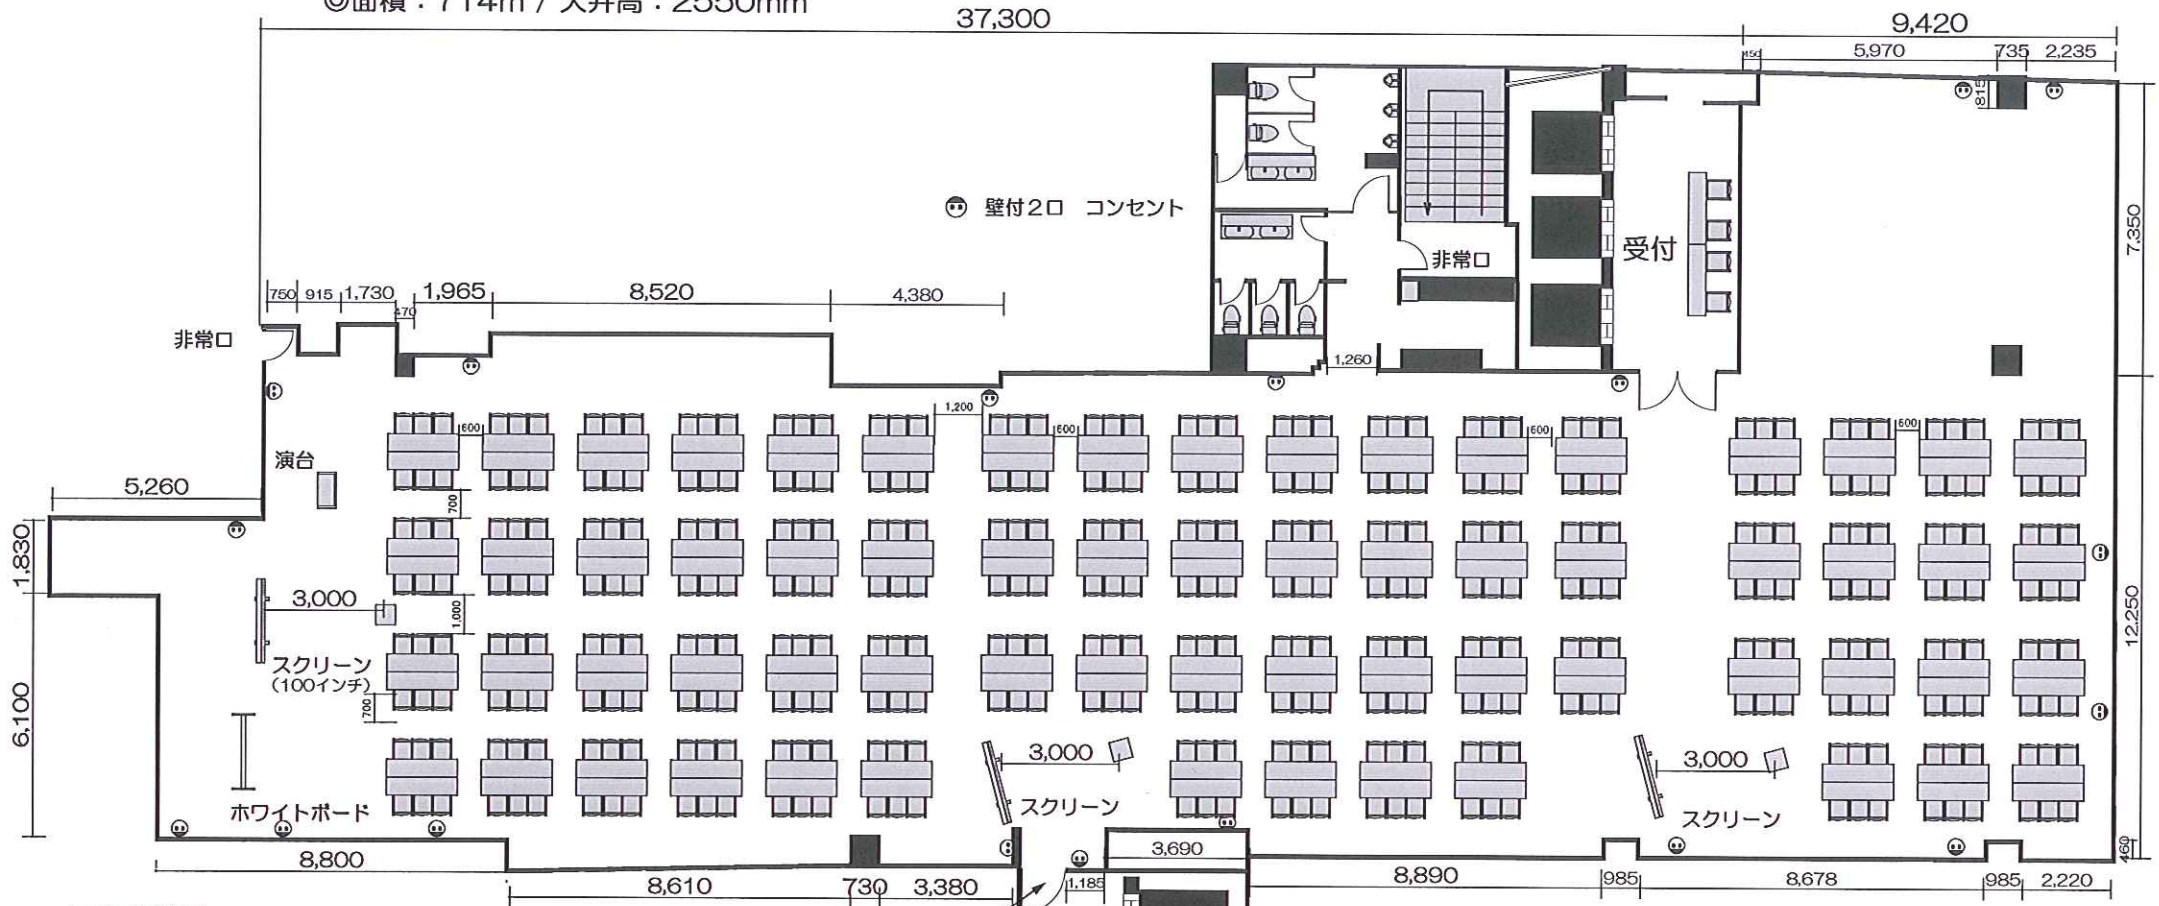

ホールAレイアウトサンプル 6名掛け 68島 計408席

◎面積：714㎡ / 天井高：2550mm

■使用備品

- テーブル：128台 (有料58台)
- イス：388脚 (有料188脚)
- ホワイトボード：1台
- 音響システム：1セット
(ワイヤレスマイク2本・天井スピーカー・CDデッキ)
- 演台：1台

- スクリーン：3台
- プロジェクター：3台

※映像接続ケーブルは弊社でご用意

【搬入扉】
幅：1,100mm
高：2,000mm

ドア寸法 : H2100mm W1000mm
エレベーター内 : H2300mm W1750mm D1450mm
最大定員 : 17名
最大積載過量 : 1150kg

Tel 06-6631-8301
Fax 06-6631-8302
nmhall@kohmei.co.jp
難波御堂筋ホール