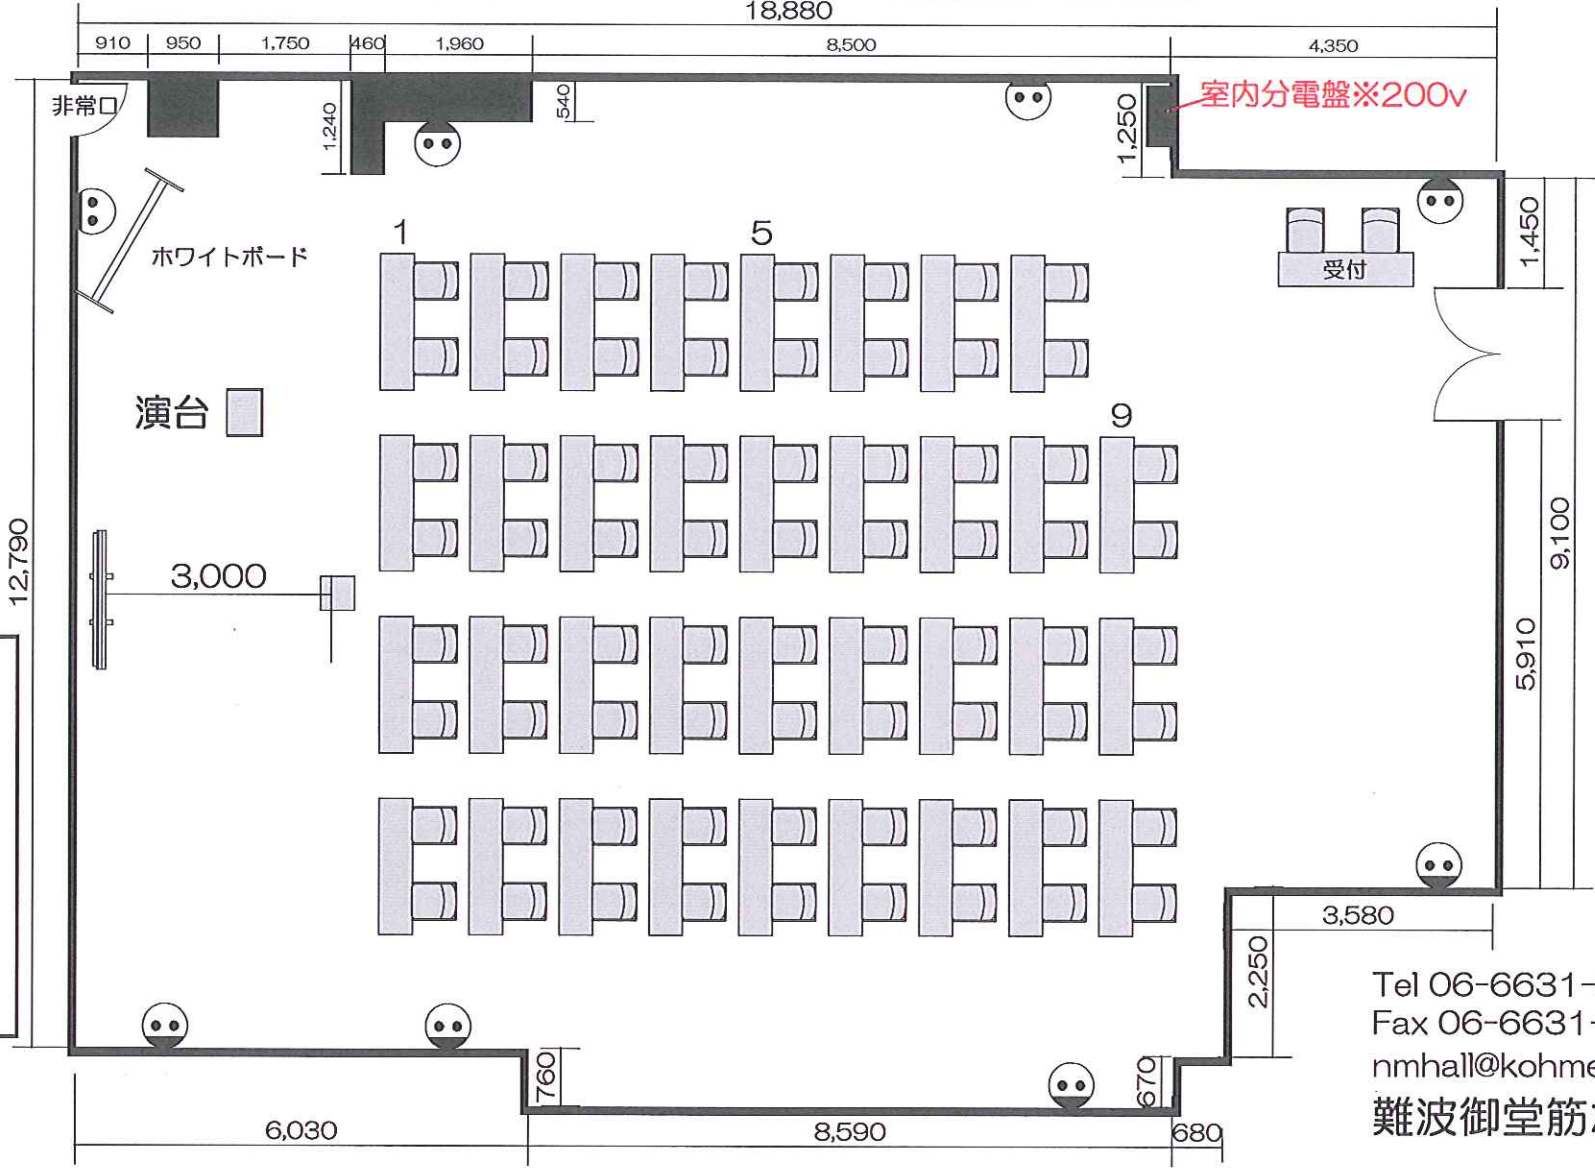

# ホール8A レイアウトサンプル スクール形式/2名掛け 70席

◎面積：238㎡ / 天井高：2550mm

壁付2口 コンセント

## ■使用備品

- ・テーブル：36台 (有料1台)
  - ・イス：72脚
  - ・ホワイトボード：1台
  - ・音響システム：1セット  
(ワイヤレス2本、CDデッキ、スピーカー)
  - ・演台：1台
  - ・スクリーン：1台
  - ・プロジェクター：1台
- ※映像ケーブルは弊社にてご用意

Tel 06-6631-8301  
 Fax 06-6631-8302  
 nmhall@kohmei.co.jp  
 難波御堂筋ホール