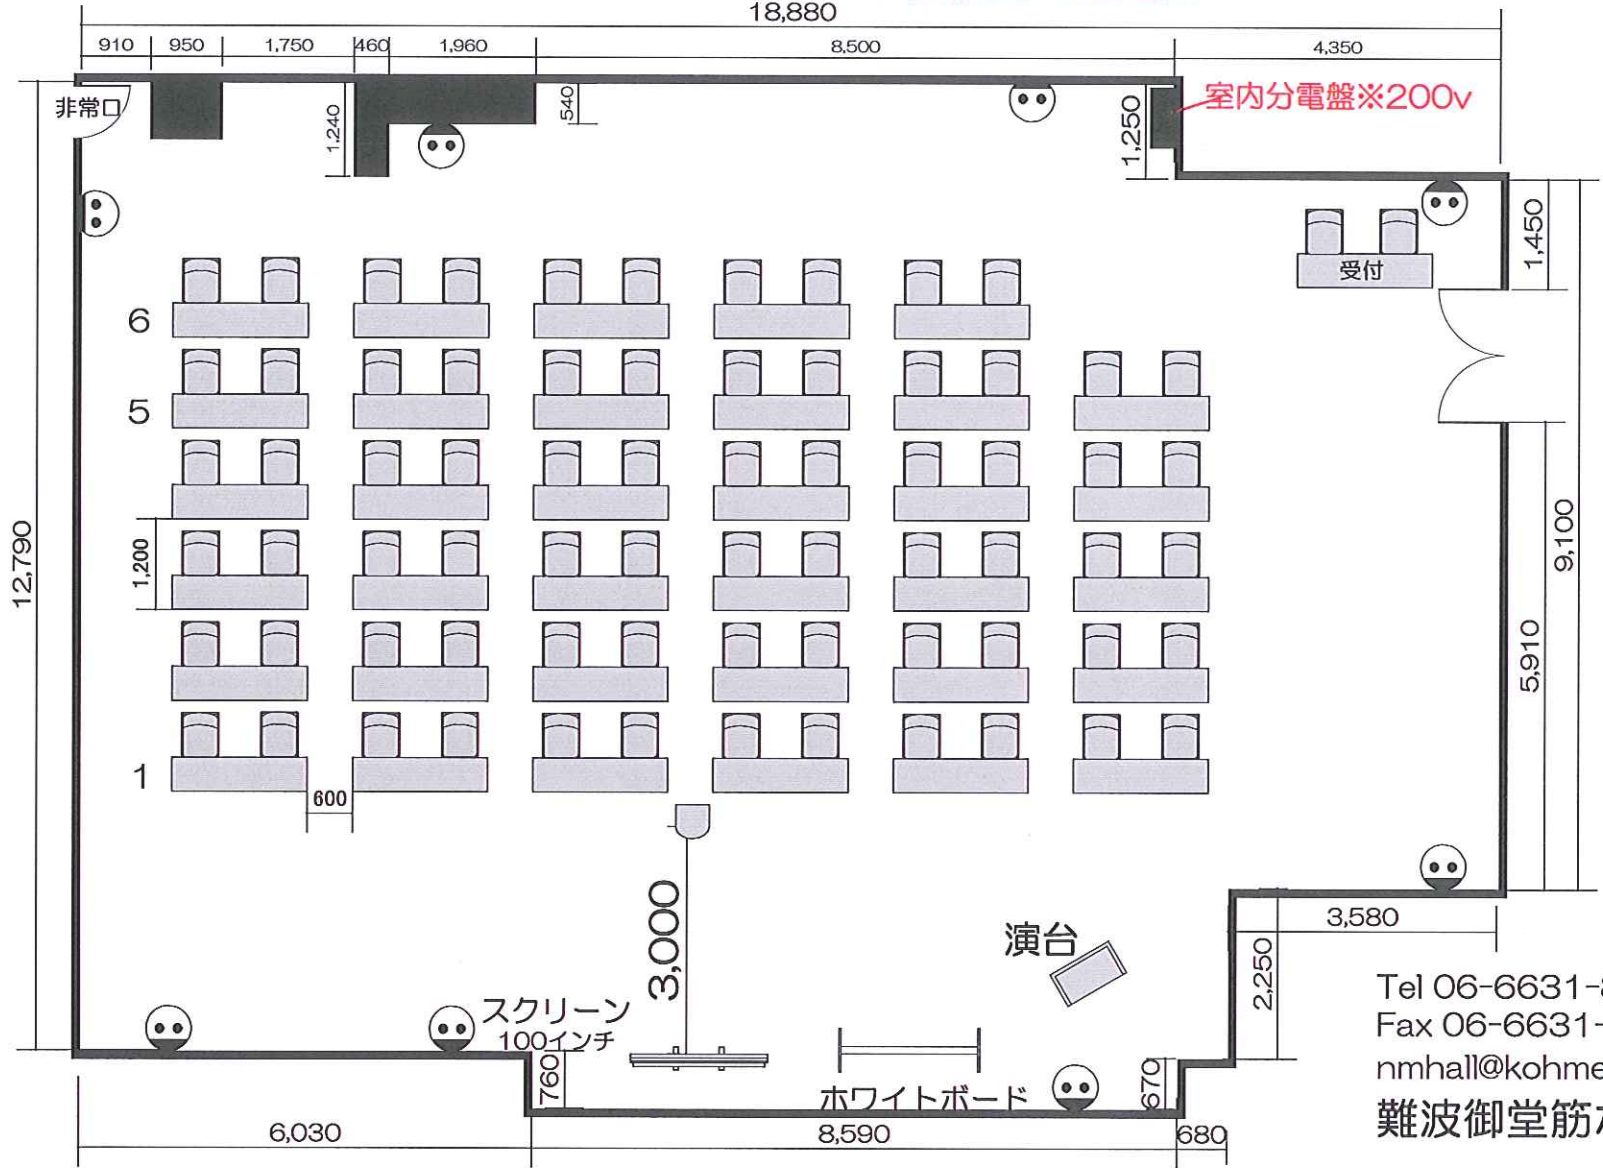

ホール8A レイアウトサンプル スクール形式/2名掛け 南向き 70席

◎面積：238㎡ / 天井高：2550mm

壁付2口 コンセント

- 使用備品
- テーブル：36台 (有料1台)
 - イス：72脚
 - ホワイトボード：1台
 - 演台：1台
 - スクリーン：1台
 - プロジェクター：1台
 - ※映像ケーブルは弊社でご用意
 - 音響システム：1セット (ワイヤレスマイク2本、CDデッキ、スピーカー)