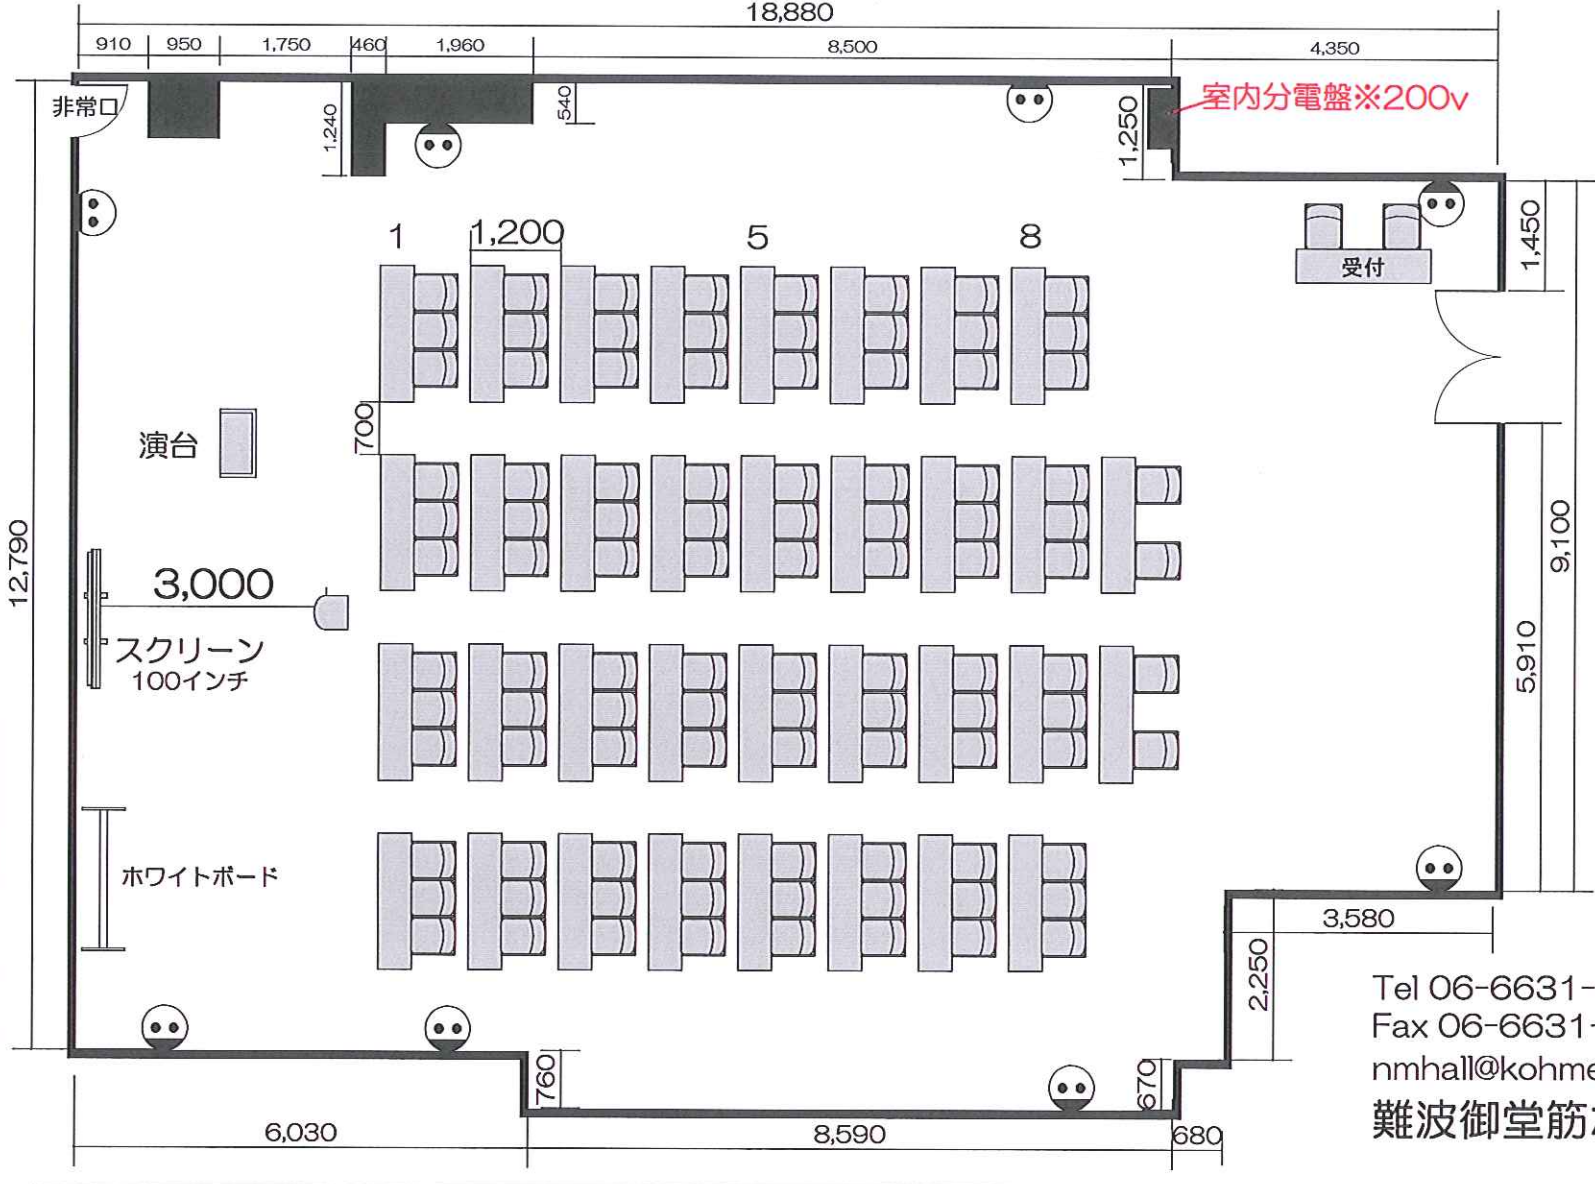

ホール 8A レイアウトサンプル スクール形式/3名掛け 100席

◎面積：238㎡ / 天井高：2550mm

⊙ 壁付2口 コンセント

■使用備品

- ・テーブル：35台
- ・イス：102脚（有料2脚）
- ・ホワイトボード：1台
- ・演台：1台
- ・スクリーン：1台
- ・プロジェクター：1台
※映像ケーブルは弊社でご用意
- ・音響システム：1セット
(ワイヤレスマイク2本、CDデッキ、スピーカー)