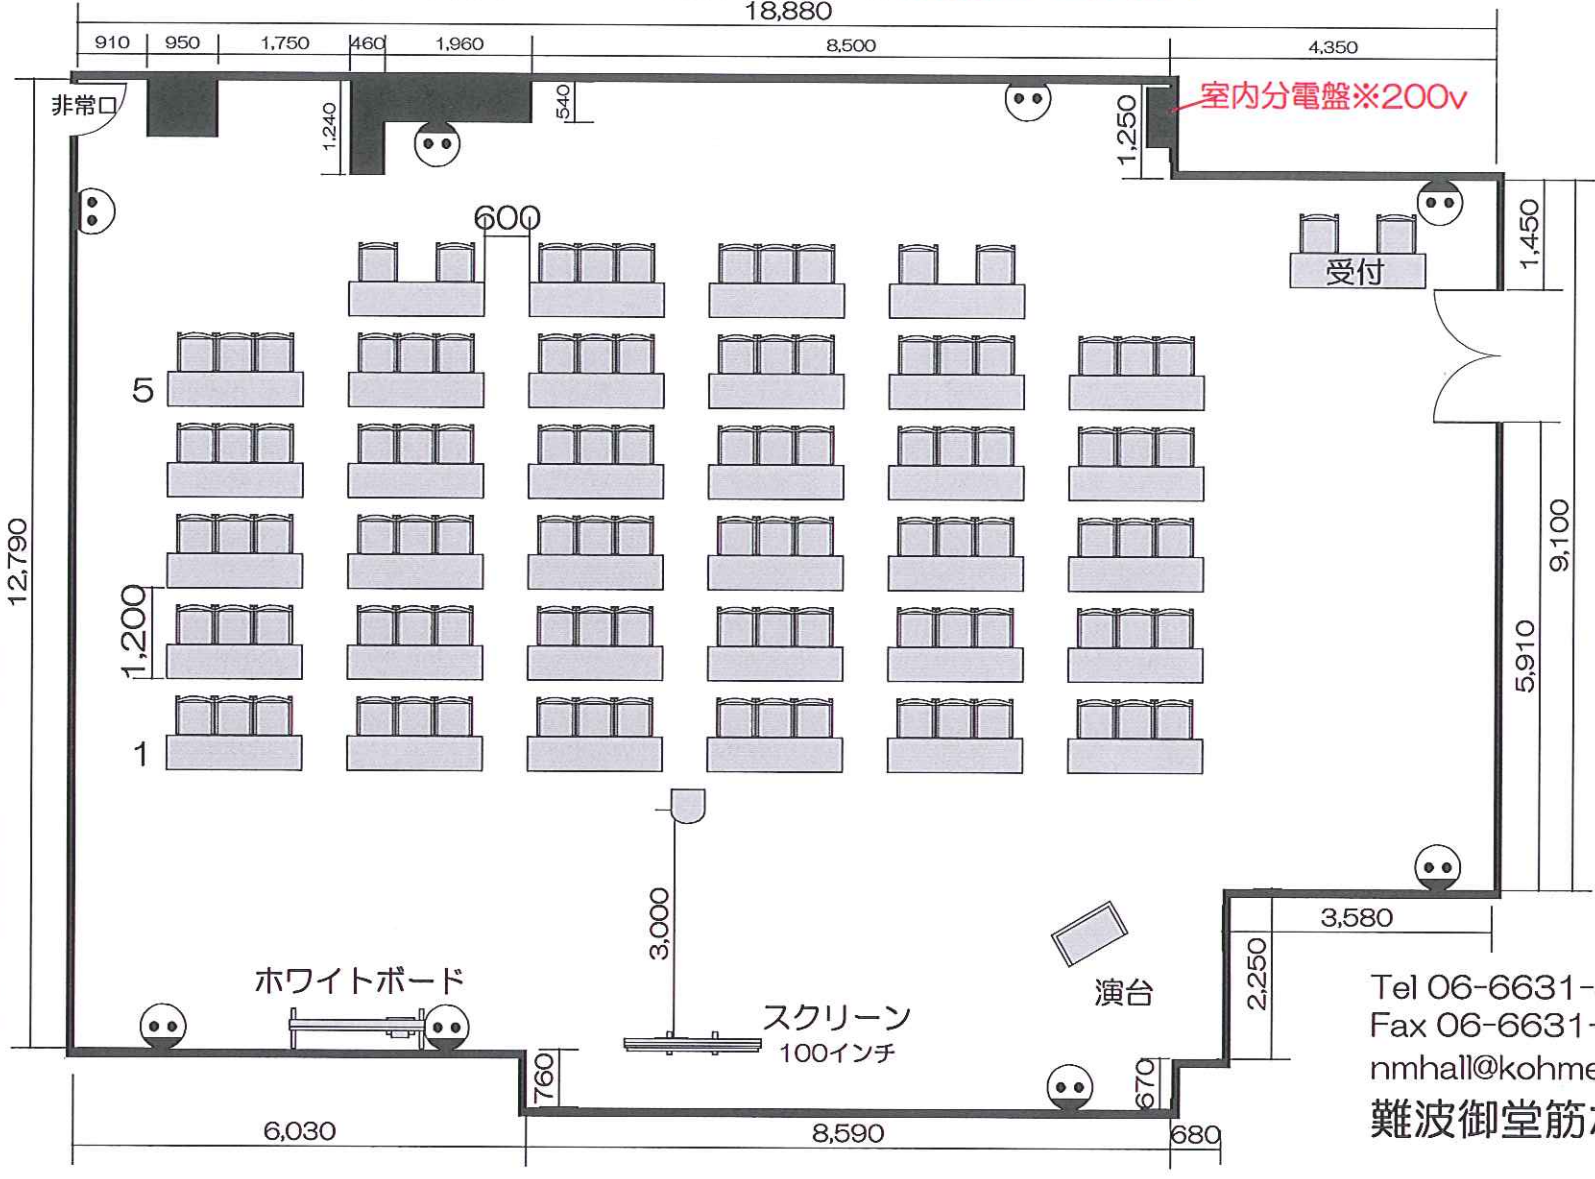

# ホール8A レイアウトサンプル スクール形式/3名掛け 100席

◎面積：238㎡ / 天井高：2550mm

◎壁付2口 コンセント

## ■使用備品

- ・テーブル：35台
- ・イス：102脚（有料2脚）
- ・ホワイトボード：1台
- ・演台：1台
- ・スクリーン：1台
- ・プロジェクター：1台  
※映像ケーブルは弊社でご用意
- ・音響システム：1セット  
(ワイヤレスマイク2本、CDデッキ、スピーカー)

Tel 06-6631-8301  
 Fax 06-6631-8302  
 nmhall@kohmei.co.jp  
 難波御堂筋ホール