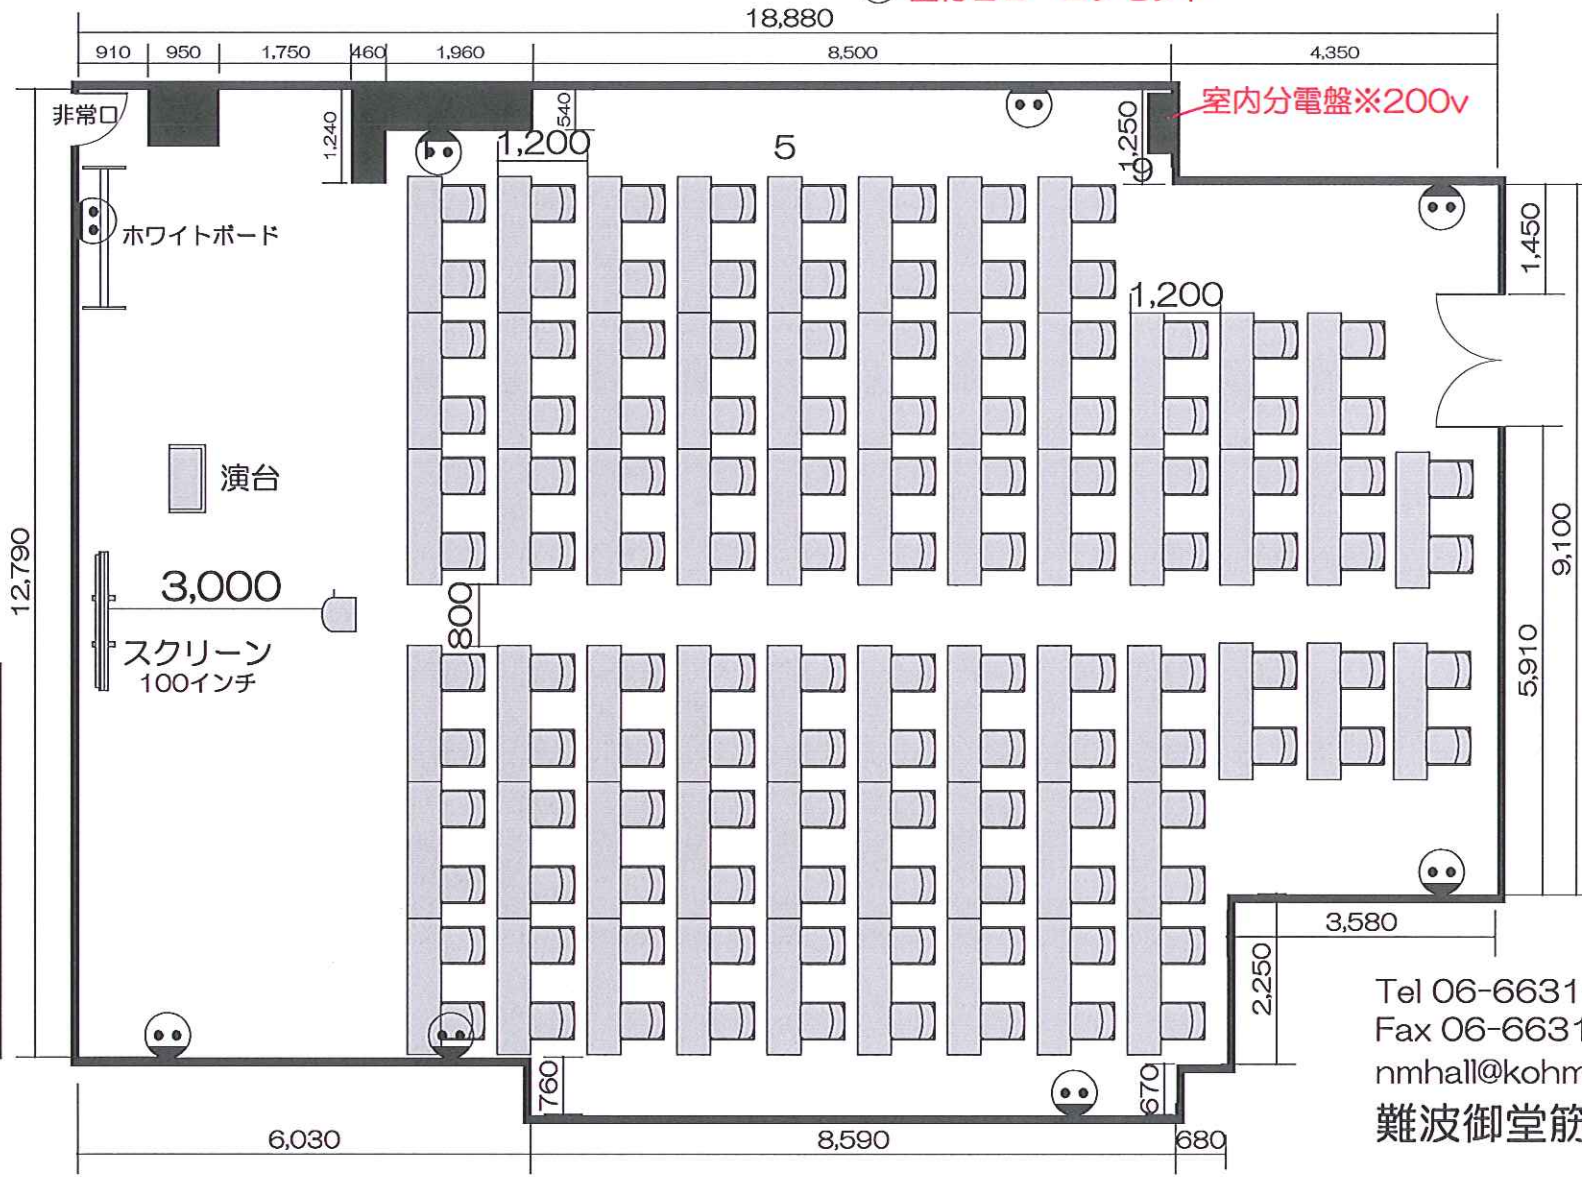

# ホール8A レイアウトサンプル スクール形式/2名掛け 122席

(スクリーン使用時の最大レイアウト)

◎面積：238㎡ / 天井高：2550mm

◎壁付2口 コンセント

## ■使用備品

- テーブル：61台 (有料26台)
- イス：122脚 (有料22脚)
- ホワイトボード：1台
- 演台：1台
- スクリーン：1台
- プロジェクター：1台
- 音響システム：1セット  
(ワイヤレスマイク2本、CDデッキ、スピーカー)

Tel 06-6631-8301  
 Fax 06-6631-8302  
 nmhall@kohmei.co.jp  
 難波御堂筋ホール