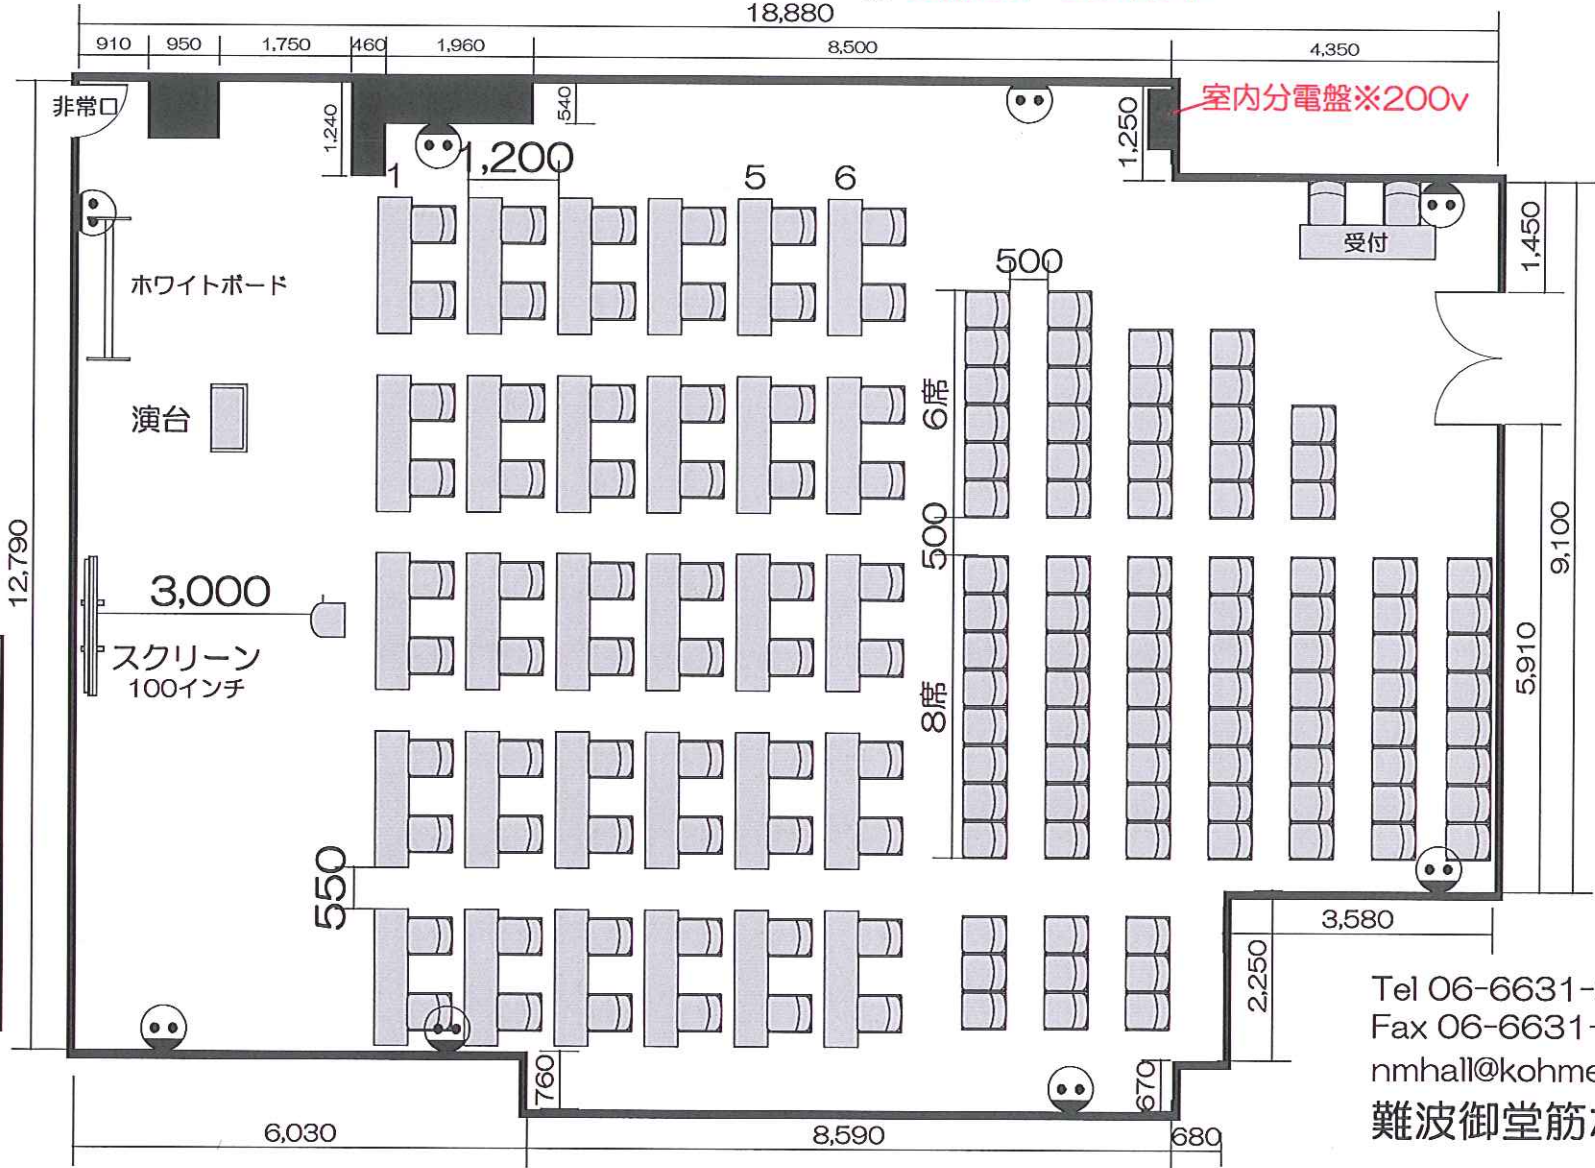

ホール 8A レイアウトサンプル スクール形式/2名掛け60席+シアター90席 計150席

◎面積：238㎡ / 天井高：2550mm

壁付2口 コンセント

■使用備品

- ・テーブル：31台
- ・イス：152脚（有料52脚）
- ・ホワイトボード：1台
- ・演台：1台
- ・スクリーン：1台
- ・プロジェクター：1台
- ※映像ケーブルは弊社でご用意
- ・音響システム：1セット
（ワイヤレスマイク2本、CDデッキ、スピーカー）