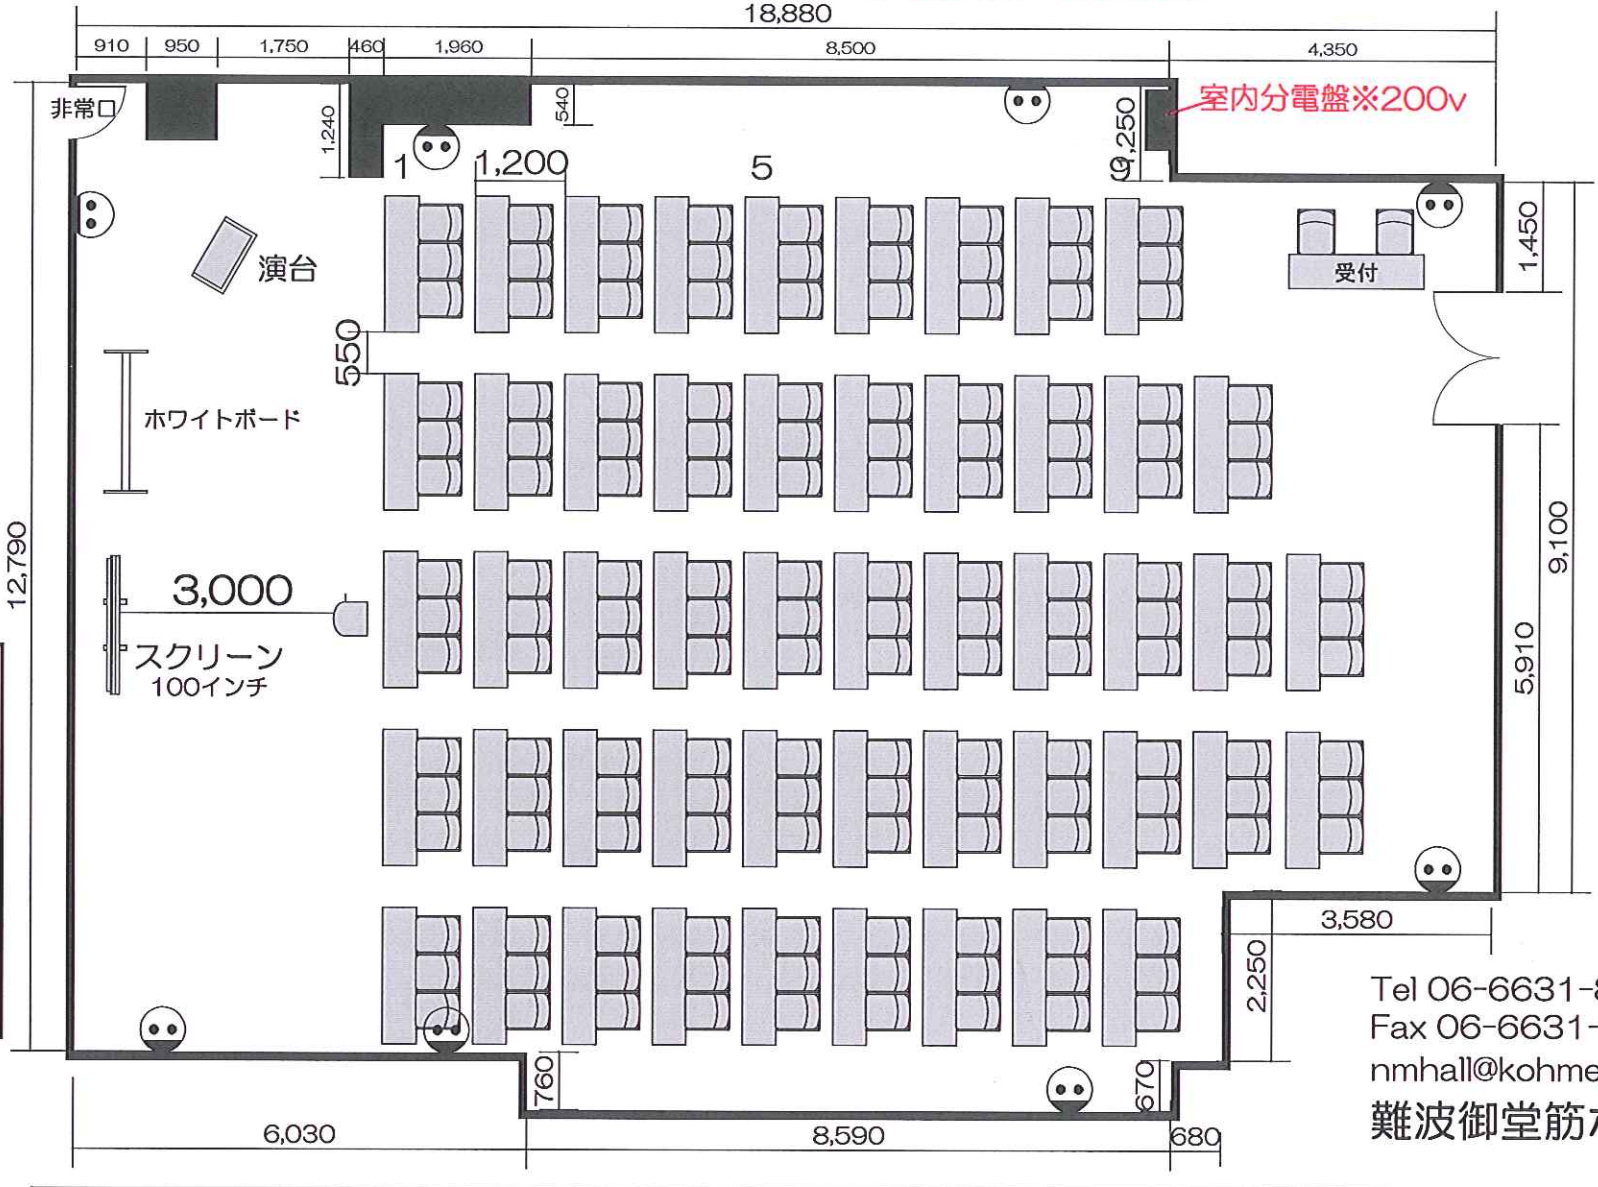

# ホール8A レイアウトサンプル スクール形式/3名掛け 150席

◎面積：238㎡ / 天井高：2550mm

☺ 壁付2口 コンセント

## ■使用備品

- ・テーブル：51台（有料16台）
- ・イス：152脚（有料52脚）
- ・ホワイトボード：1台
- ・演台：1台
- ・スクリーン：1台
- ・プロジェクター：1台  
※映像ケーブルは弊社でご用意
- ・音響システム：1セット  
(ワイヤレスマイク2本、CDデッキ、スピーカー)

Tel 06-6631-8301  
 Fax 06-6631-8302  
 nmhall@kohmei.co.jp  
 難波御堂筋ホール