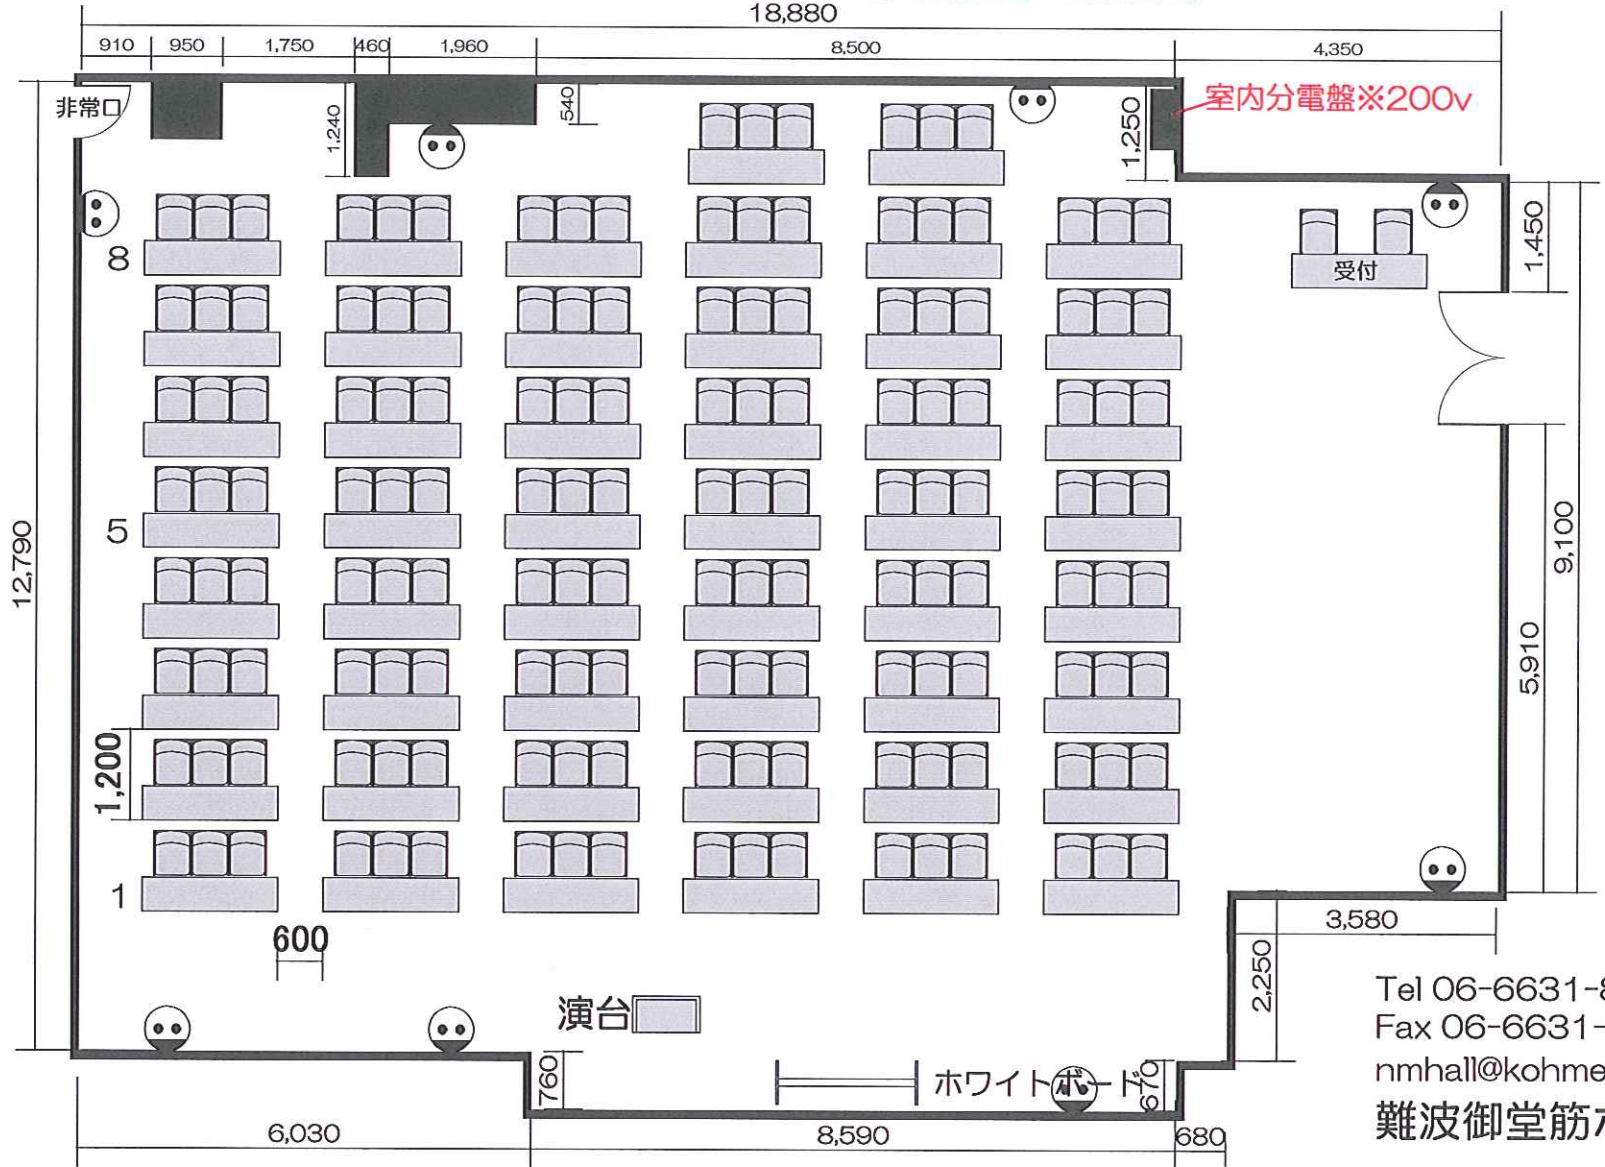

# ホール8A レイアウトサンプル スクール形式/3名掛け 南向き 150席

◎面積：238㎡ / 天井高：2550mm

壁付2口 コンセント

## ■使用備品

- ・テーブル：51台 (有料16台)
- ・イス：152脚 (有料52脚)
- ・ホワイトボード：1台
- ・演台：1台
- ・音響システム：1セット  
(ワイヤレスマイク2本、CDデッキ、スピーカー)

Tel 06-6631-8301  
 Fax 06-6631-8302  
 nmhall@kohmei.co.jp  
 難波御堂筋ホール