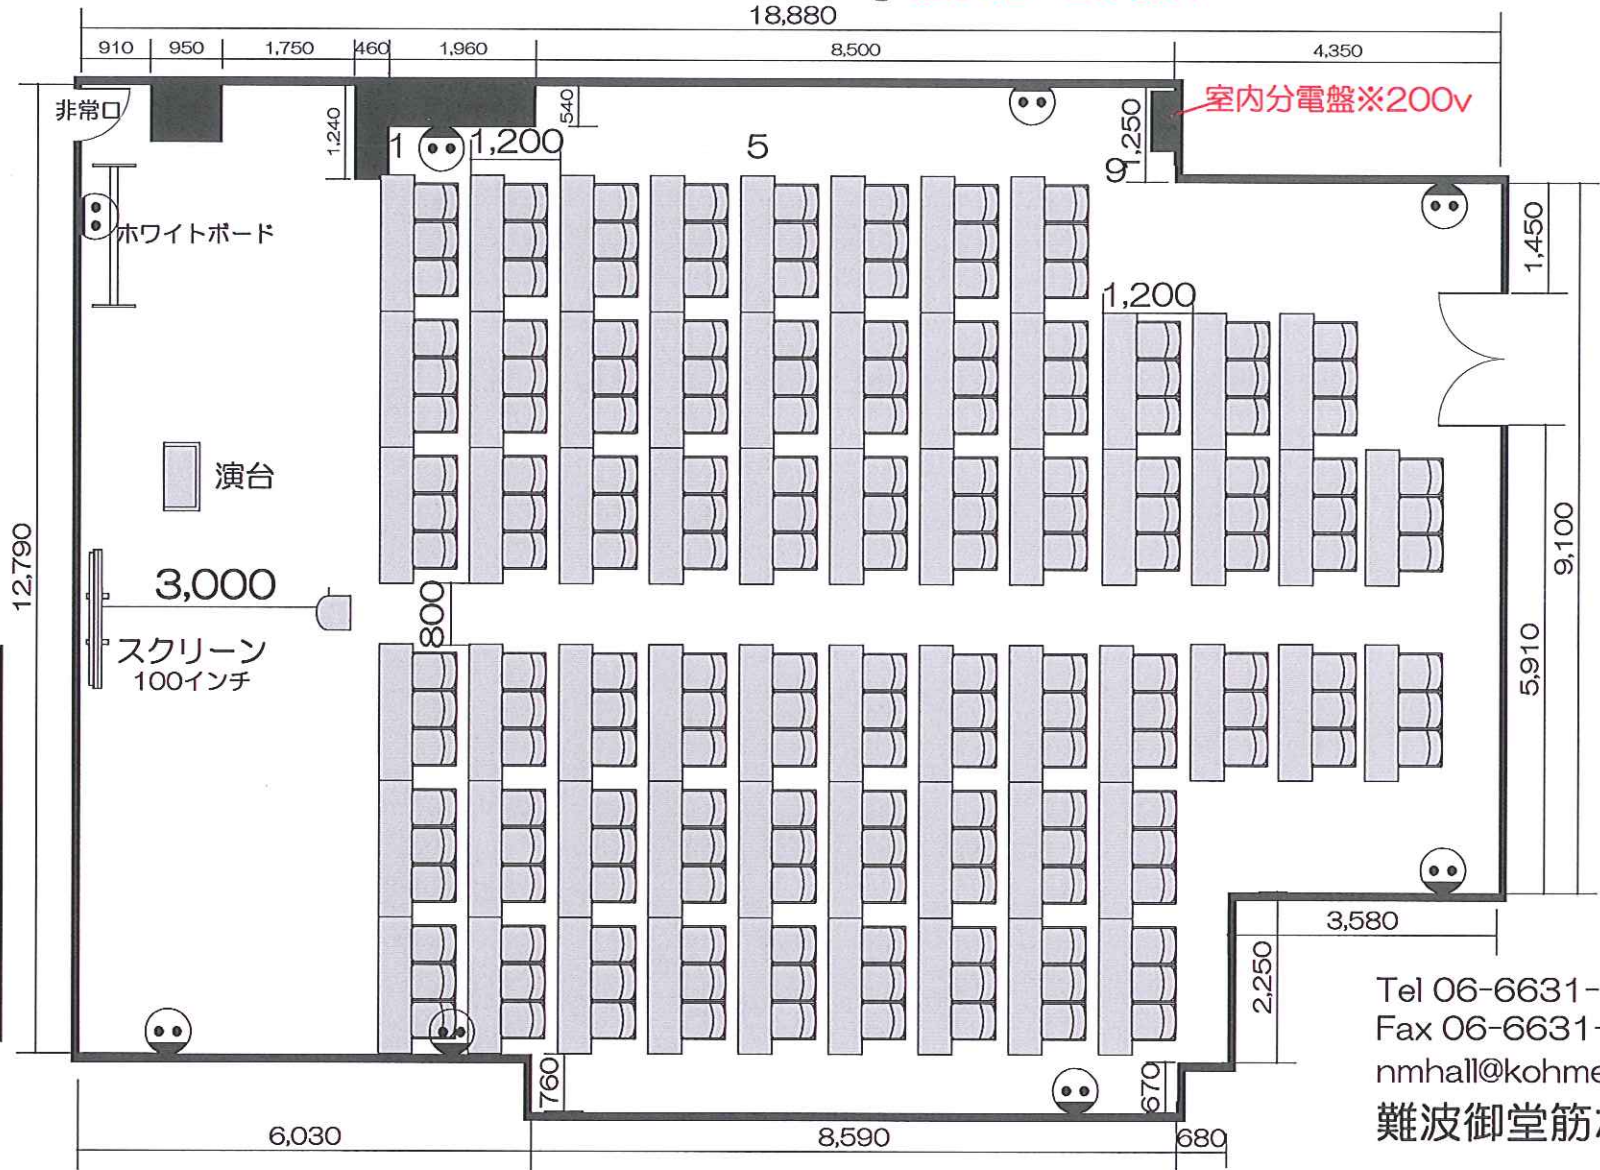

ホール 8A レイアウトサンプル スクール形式/3名掛け 183席

◎面積：238㎡ / 天井高：2550mm

☹ 壁付2口 コンセント

■使用備品

- ・テーブル：61台 (有料26台)
- ・イス：183脚 (有料83脚)
- ・ホワイトボード：1台
- ・演台：1台
- ・スクリーン：1台
- ・プロジェクター：1台
※映像ケーブルは弊社でご用意
- ・音響システム：1セット
(ワイヤレスマイク2本、CDデッキ、スピーカー)