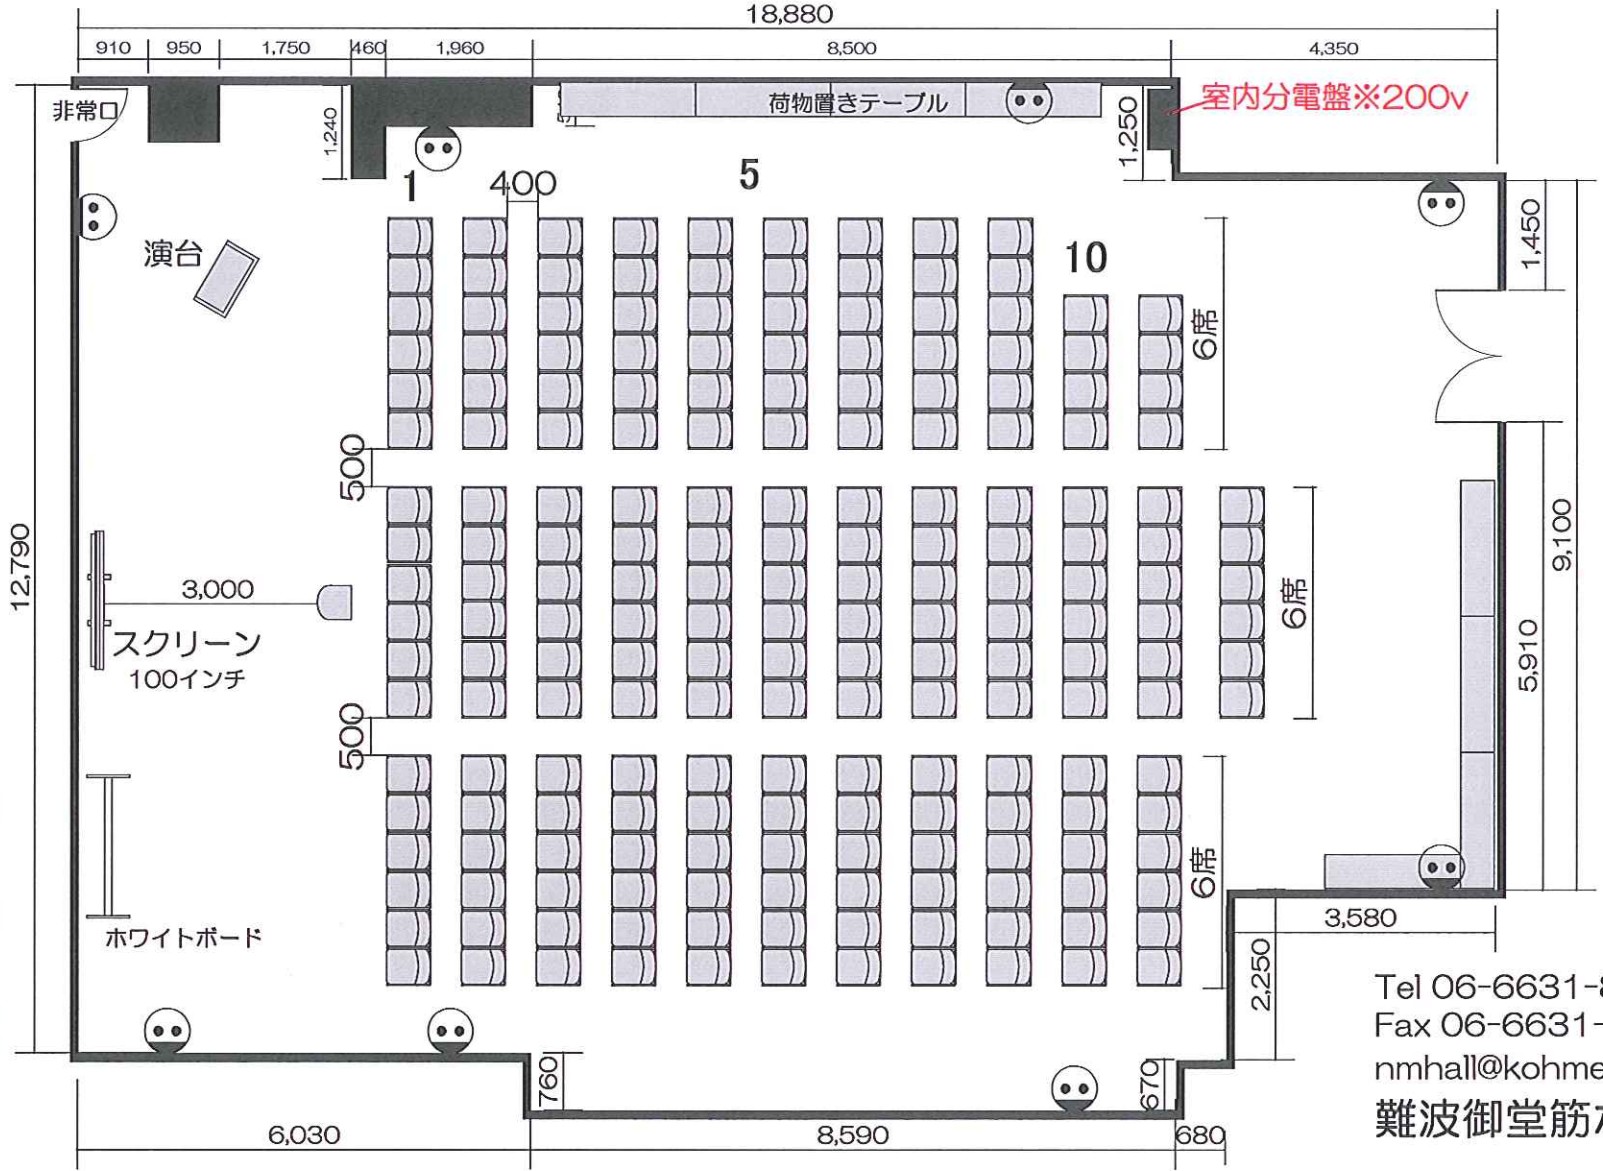

ホール8A レイアウトサンプル シアター形式 200席

◎面積：238㎡ / 天井高：2550mm

◎壁付2口 コンセント

■使用備品

- ・テーブル：7台
- ・イス：200脚（有料100脚）
- ・ホワイトボード：1台
- ・演台：1台
- ・スクリーン：1台
- ・プロジェクター：1台
※映像ケーブルは弊社でご用意
- ・音響システム：1セット
(ワイヤレスマイク2本、CDデッキ、スピーカー)

Tel 06-6631-8301
 Fax 06-6631-8302
 nmhall@kohmei.co.jp
 難波御堂筋ホール