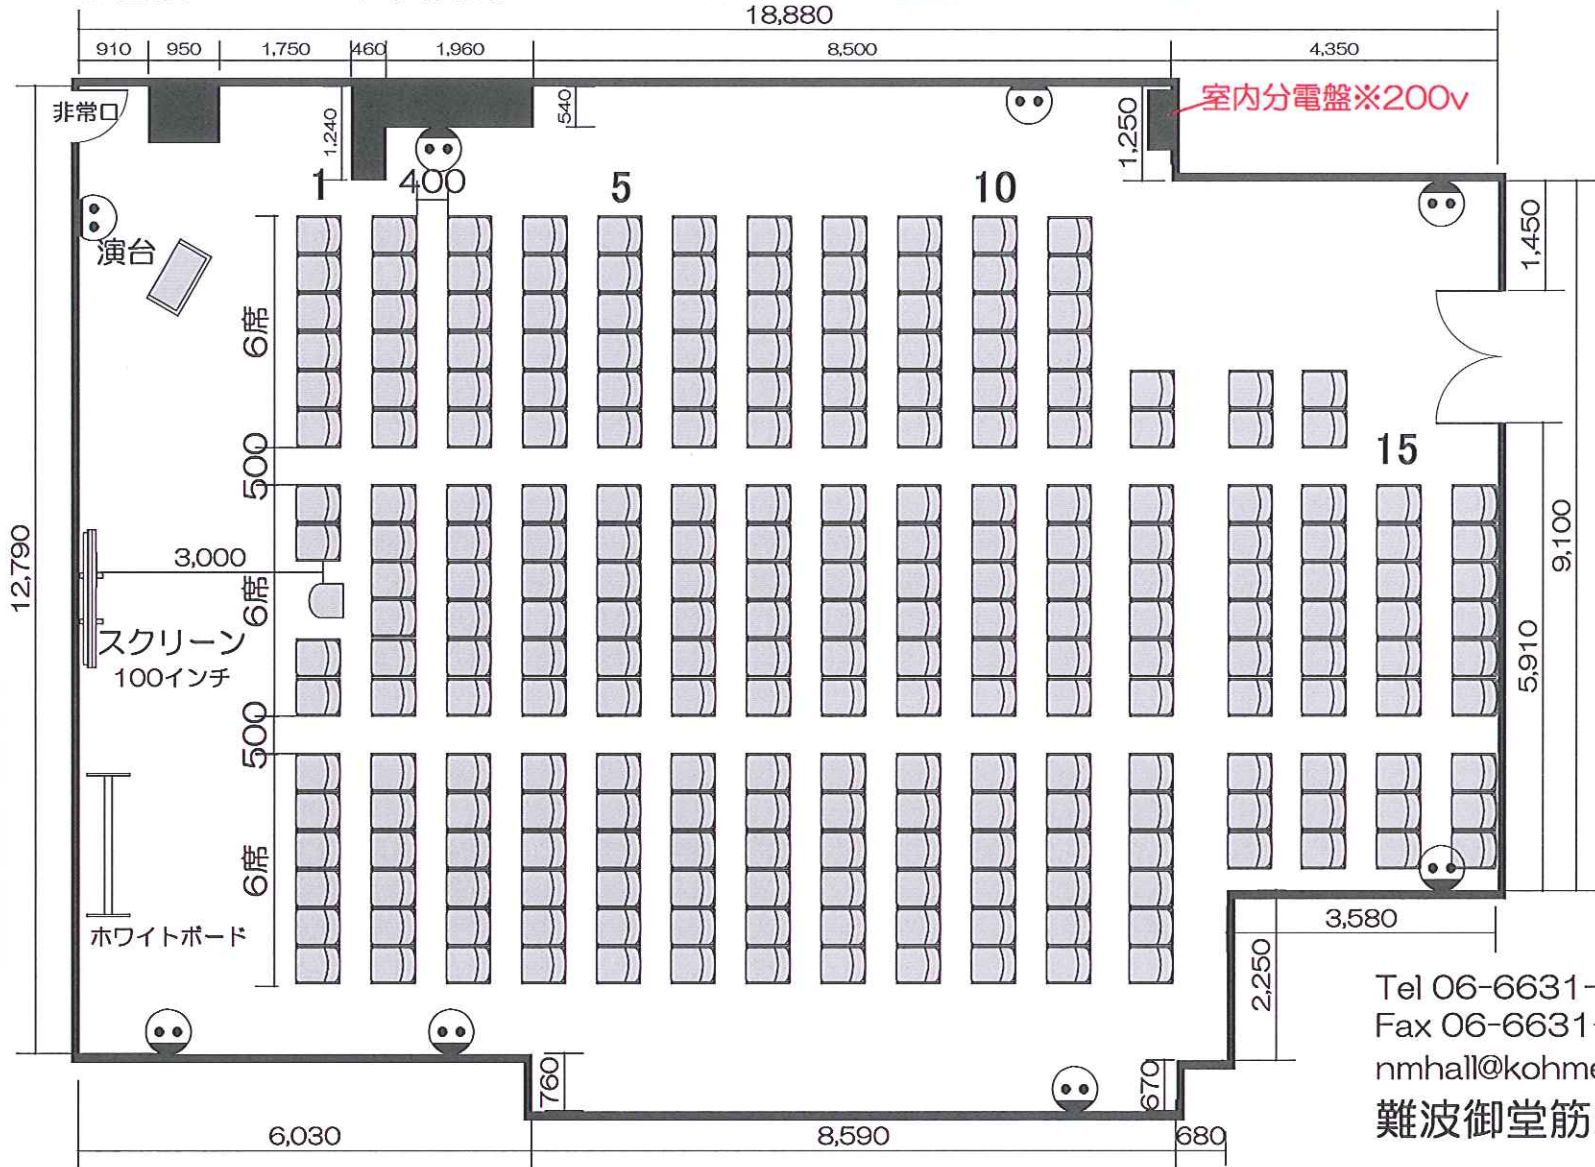

# ホール8A レイアウトサンプル シアター形式 250席

◎面積：238㎡ / 天井高：2550mm

◎壁付2口 コンセント

## ■使用備品

- ・イス：250脚（有料150脚）
- ・ホワイトボード：1台
- ・演台：1台
- ・スクリーン：1台
- ・プロジェクター：1台  
※映像ケーブルは弊社でご用意
- ・音響システム：1セット  
(ワイヤレスマイク2本、CDデッキ、スピーカー)

Tel 06-6631-8301  
 Fax 06-6631-8302  
 nmhall@kohmei.co.jp  
**難波御堂筋ホール**