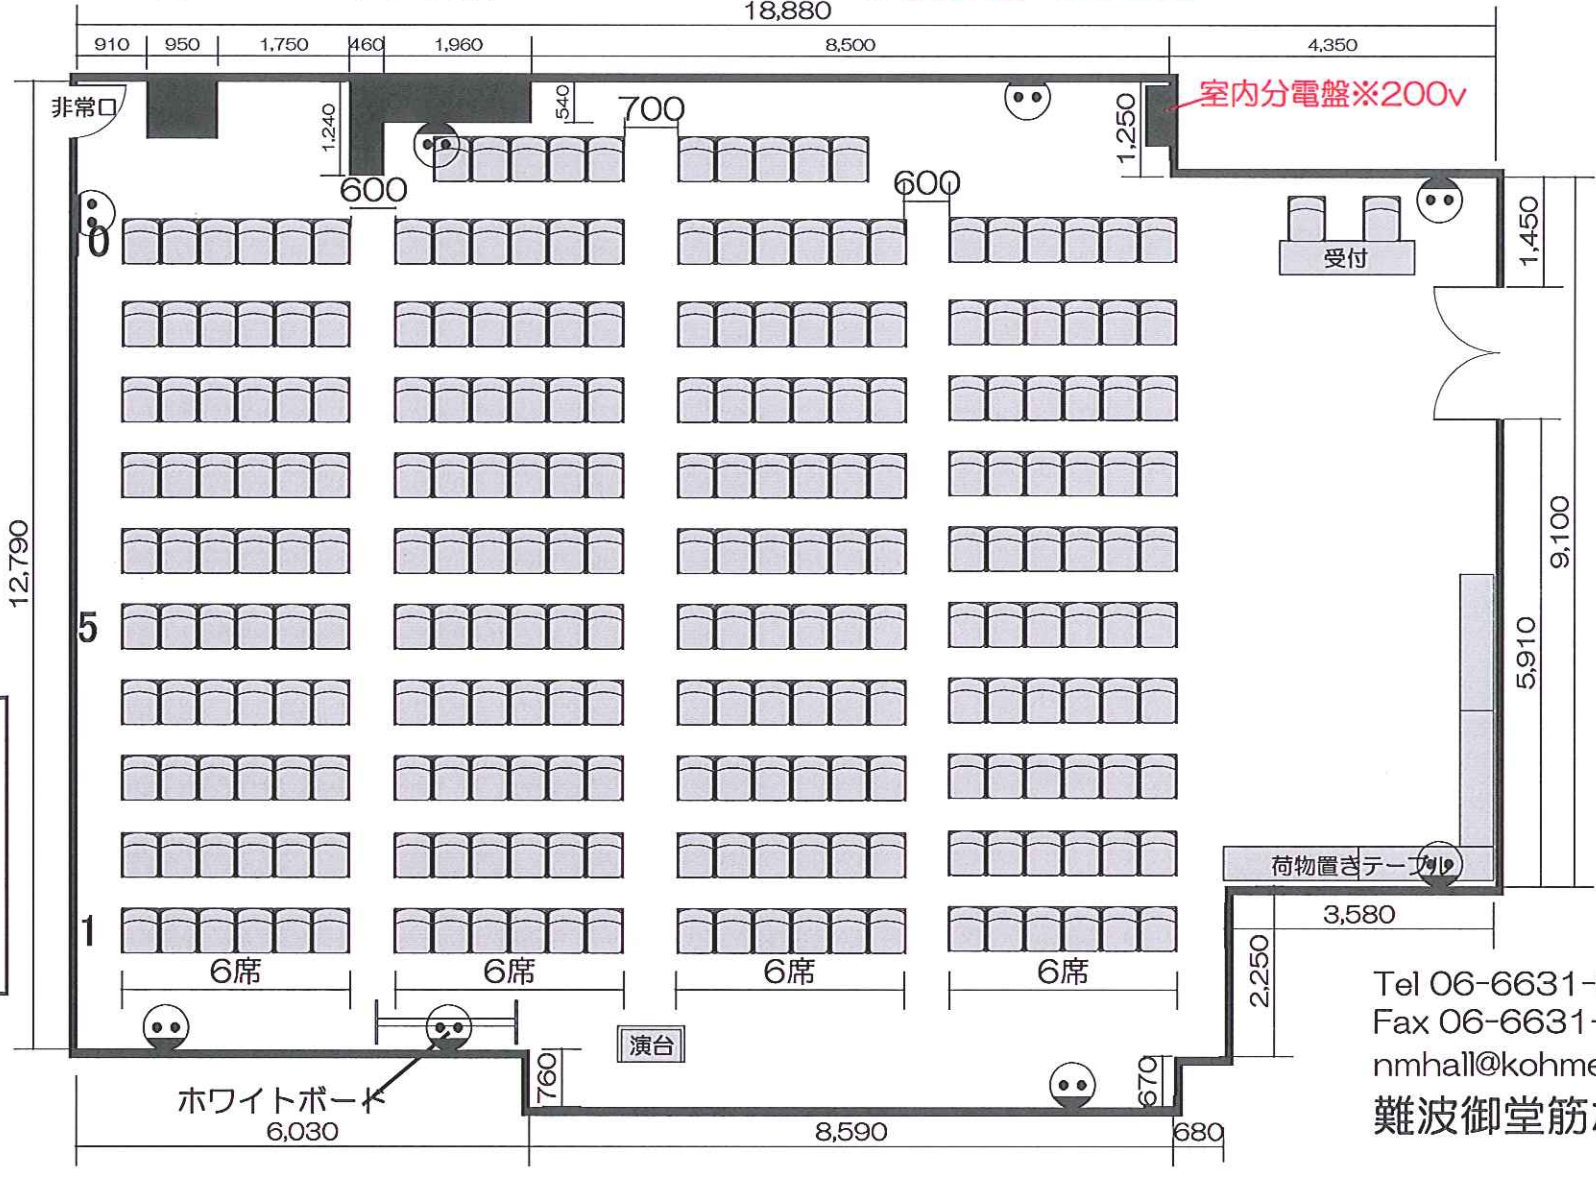

ホール8A レイアウトサンプル シアター形式 南向き 250席

◎面積：238㎡ / 天井高：2550mm

◎壁付2口 コンセント

■使用備品

- テーブル：5台
- イス：252脚（有料152脚）
- ホワイトボード：1台
- 演台：1台
- 音響システム：1セット
（ワイヤレスマイク2本、CDデッキ、スピーカー）

Tel 06-6631-8301
 Fax 06-6631-8302
 nmhall@kohmei.co.jp
 難波御堂筋ホール