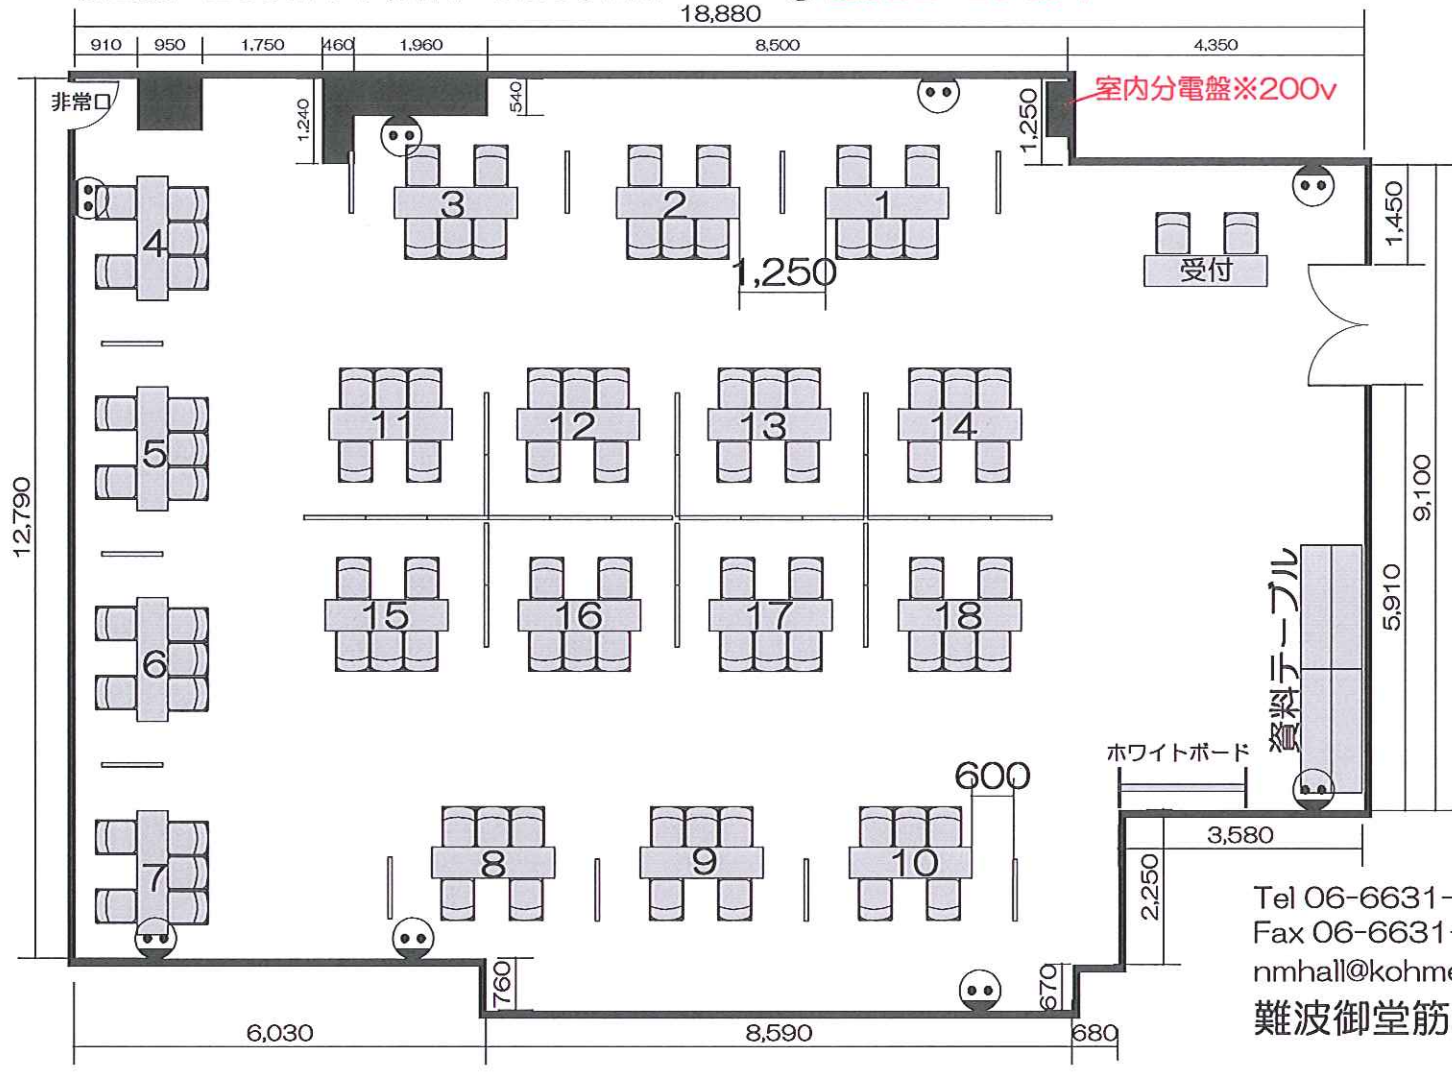

ホール8A レイアウトサンプル ブース形式 5名掛け×18島

◎面積：238㎡ / 天井高：2550mm

◎壁付2口 コンセント

■使用備品

テーブル：25台

イス：92脚

ホワイトボード：1台

パーティション：35枚