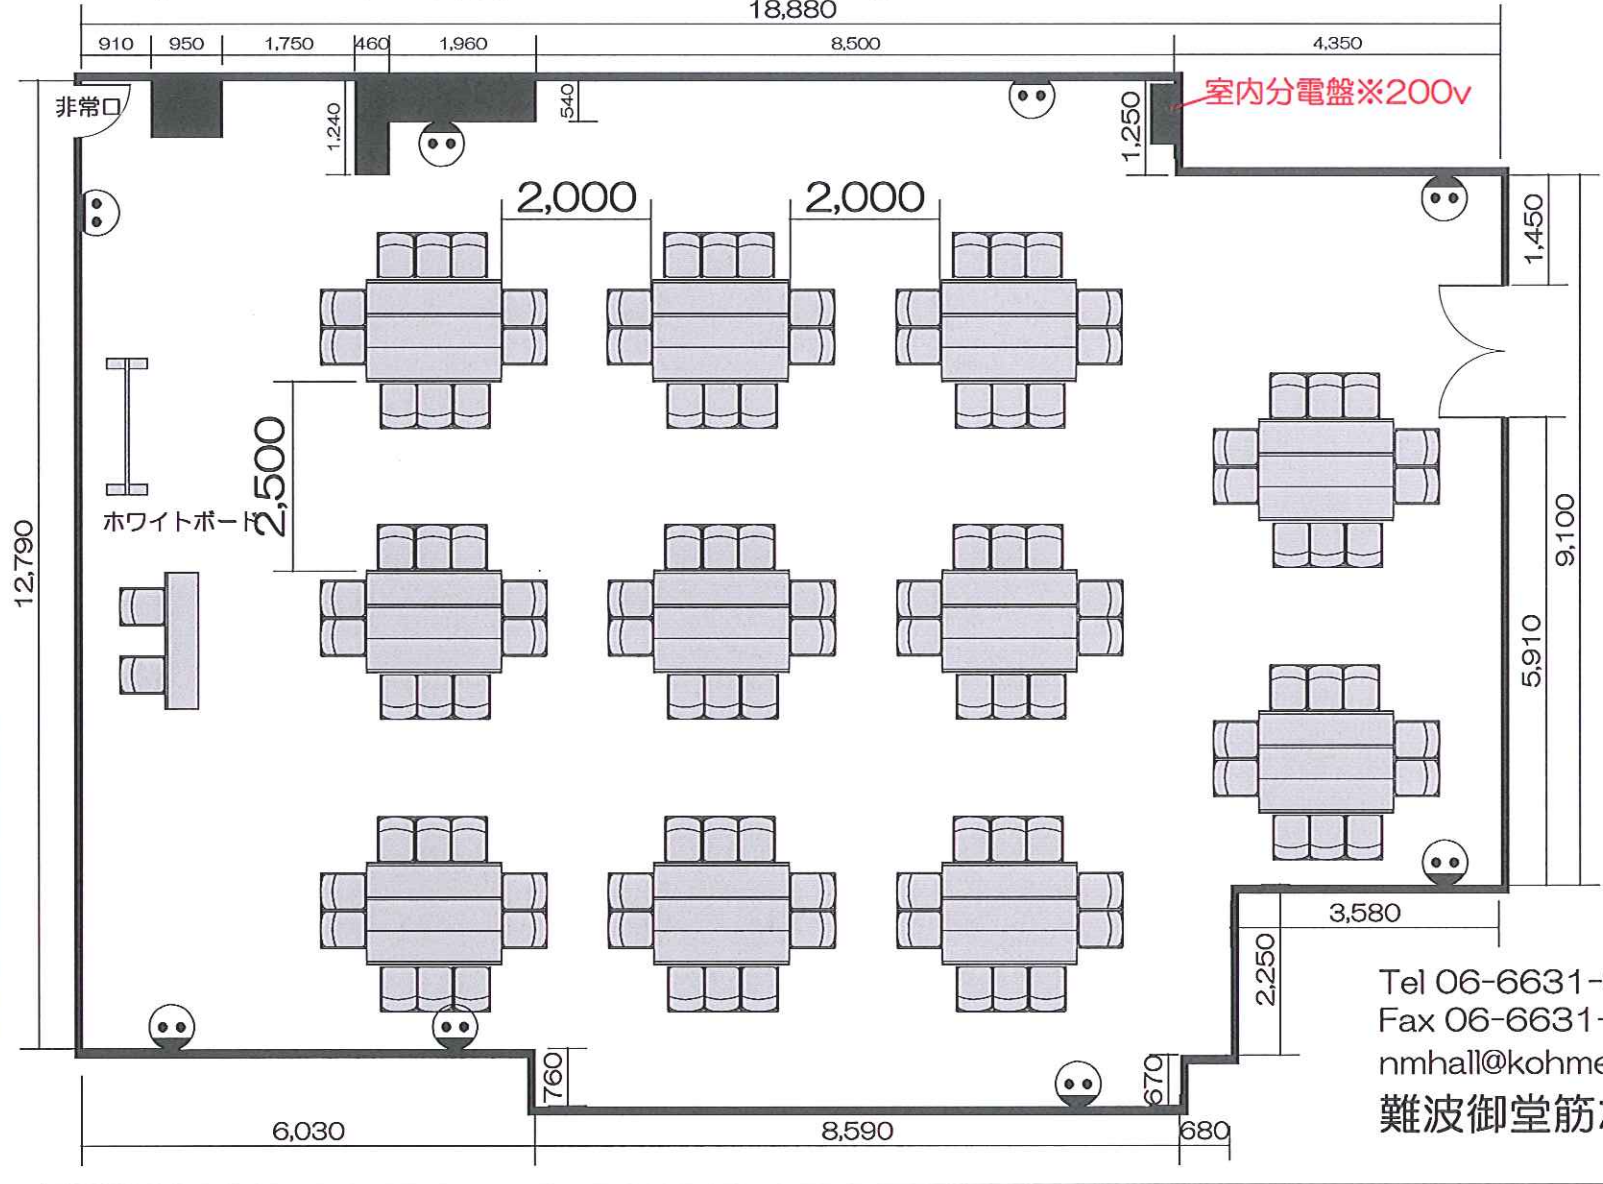

# ホール8A レイアウトサンプル 島型形式 10名掛け×11島 計110席

◎面積：238㎡ / 天井高：2550mm

◎壁付2口 コンセント

## ■使用備品

テーブル：34台

イス：112脚（有料12脚）

ホワイトボード：1台

音響システム：1（有料）

（ワイヤレスマイク2本・CDデッキ・スピーカー）

Tel 06-6631-8301  
 Fax 06-6631-8302  
 nmhall@kohmei.co.jp  
 難波御堂筋ホール