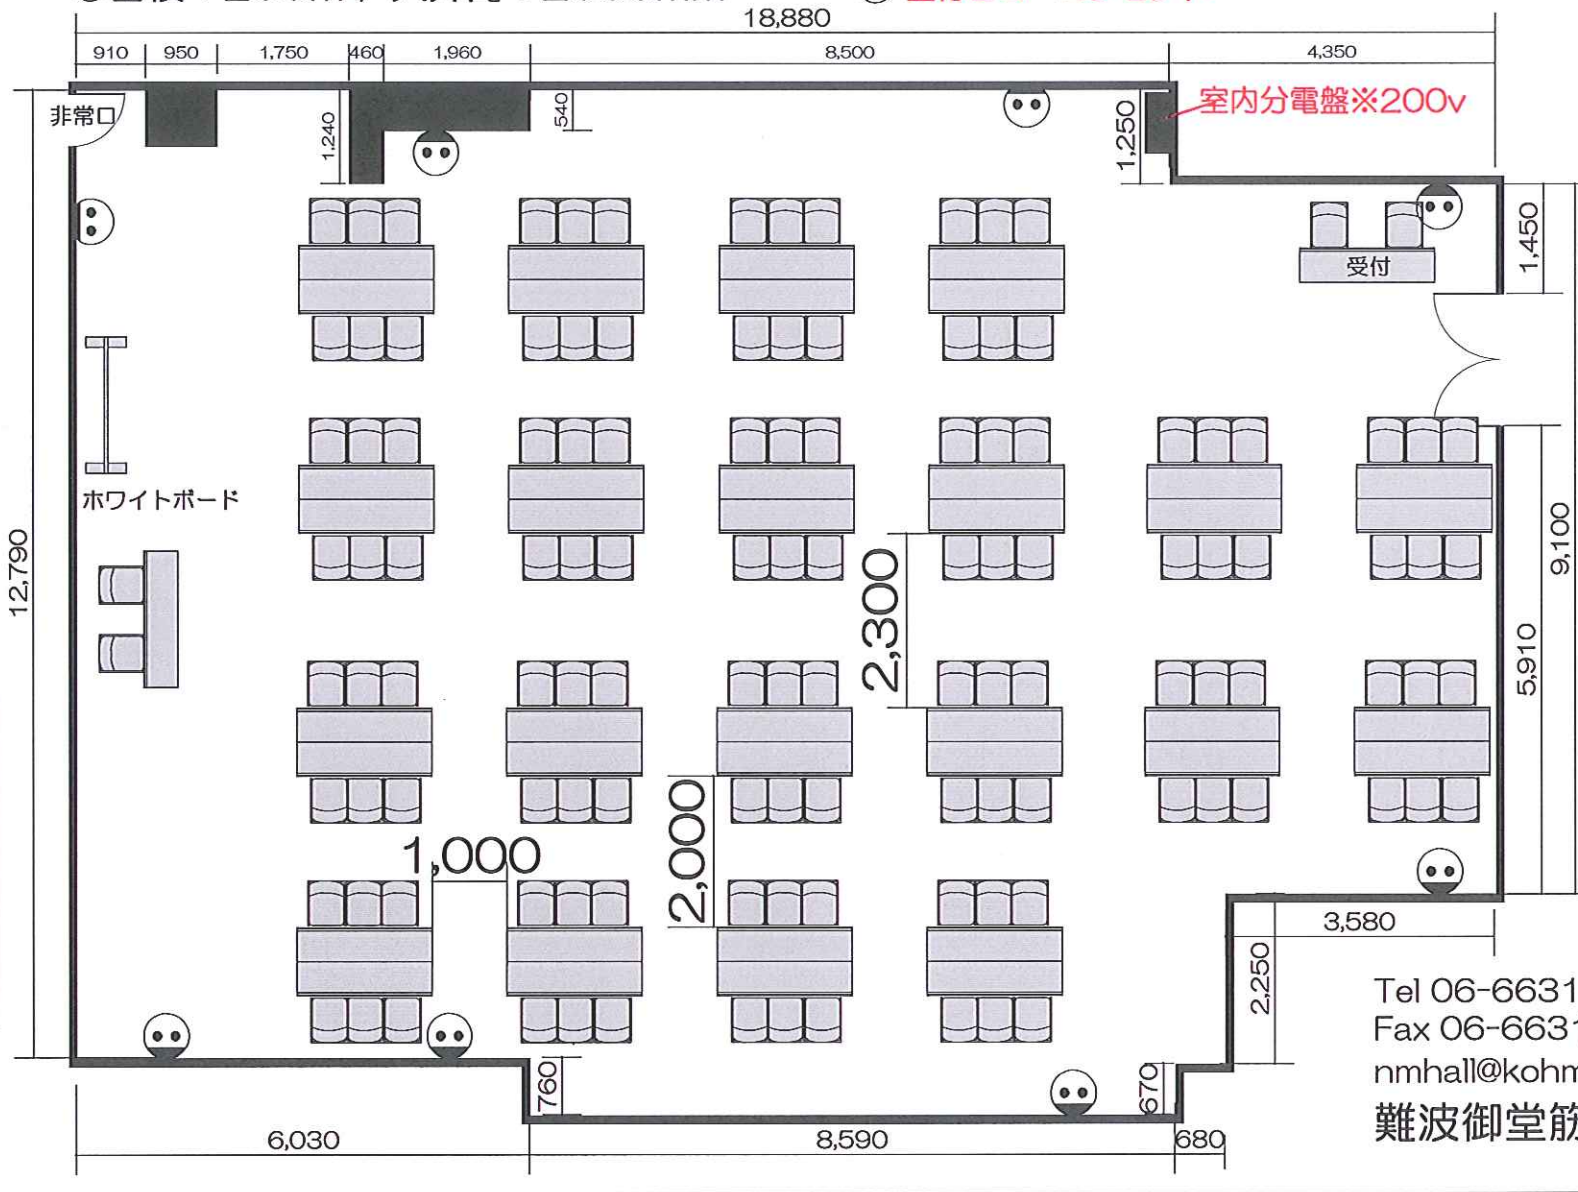

ホール8A レイアウトサンプル 島型形式 6名掛け×20島 計120席

◎面積：238㎡ / 天井高：2550mm

◎壁付2口 コンセント

■使用備品

テーブル：42台（有料7台）

イス：124脚（有料24脚）

ホワイトボード：1台

音響システム：1（有料）