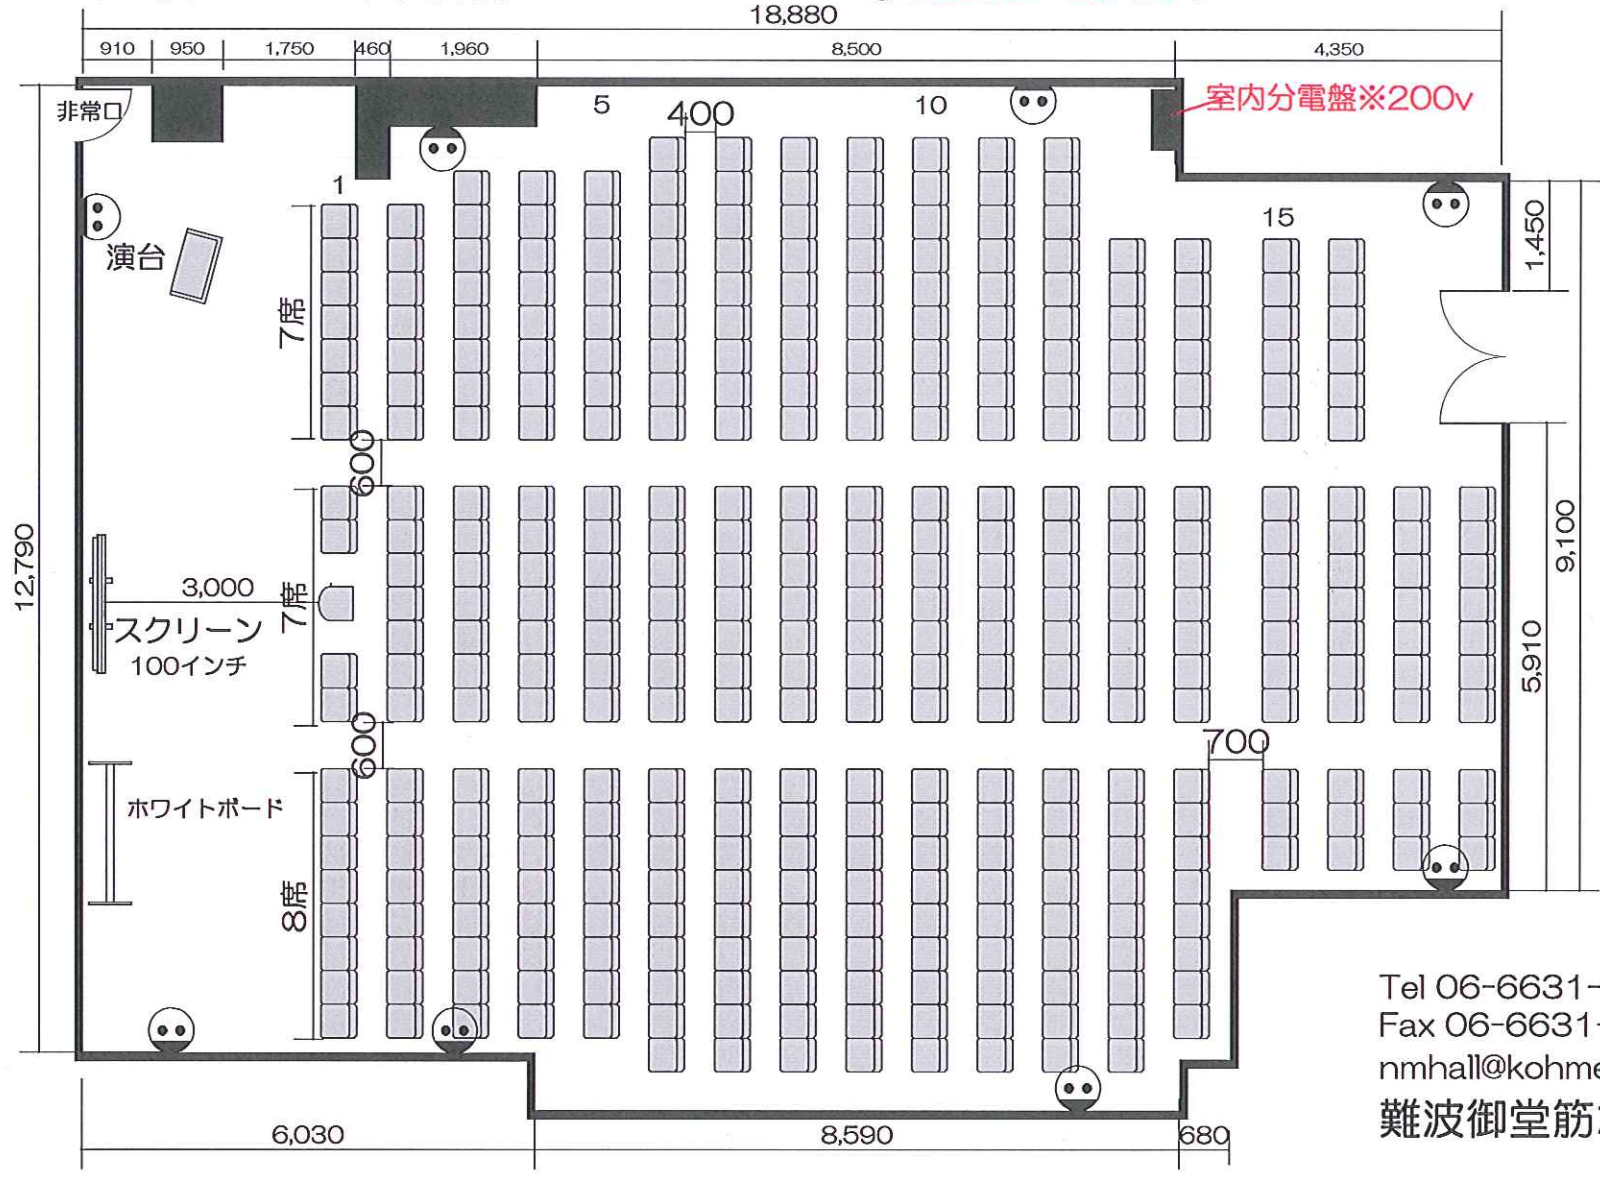

ホール8A レイアウトサンプル シアター形式 380席 (シアター形式 最大収容レイアウト)

◎面積：238㎡ / 天井高：2550mm

◎壁付2口 コンセント

■使用備品

- ・イス：380脚 (有料280脚)
※全てパイプイス
- ・ホワイトボード：1台
- ・演台：1台
- ・スクリーン：1台
- ・プロジェクター：1台
※映像ケーブルは弊社でご用意
- ・音響システム：1セット
(ワイヤマイク2本、CDデッキ、スピーカー)