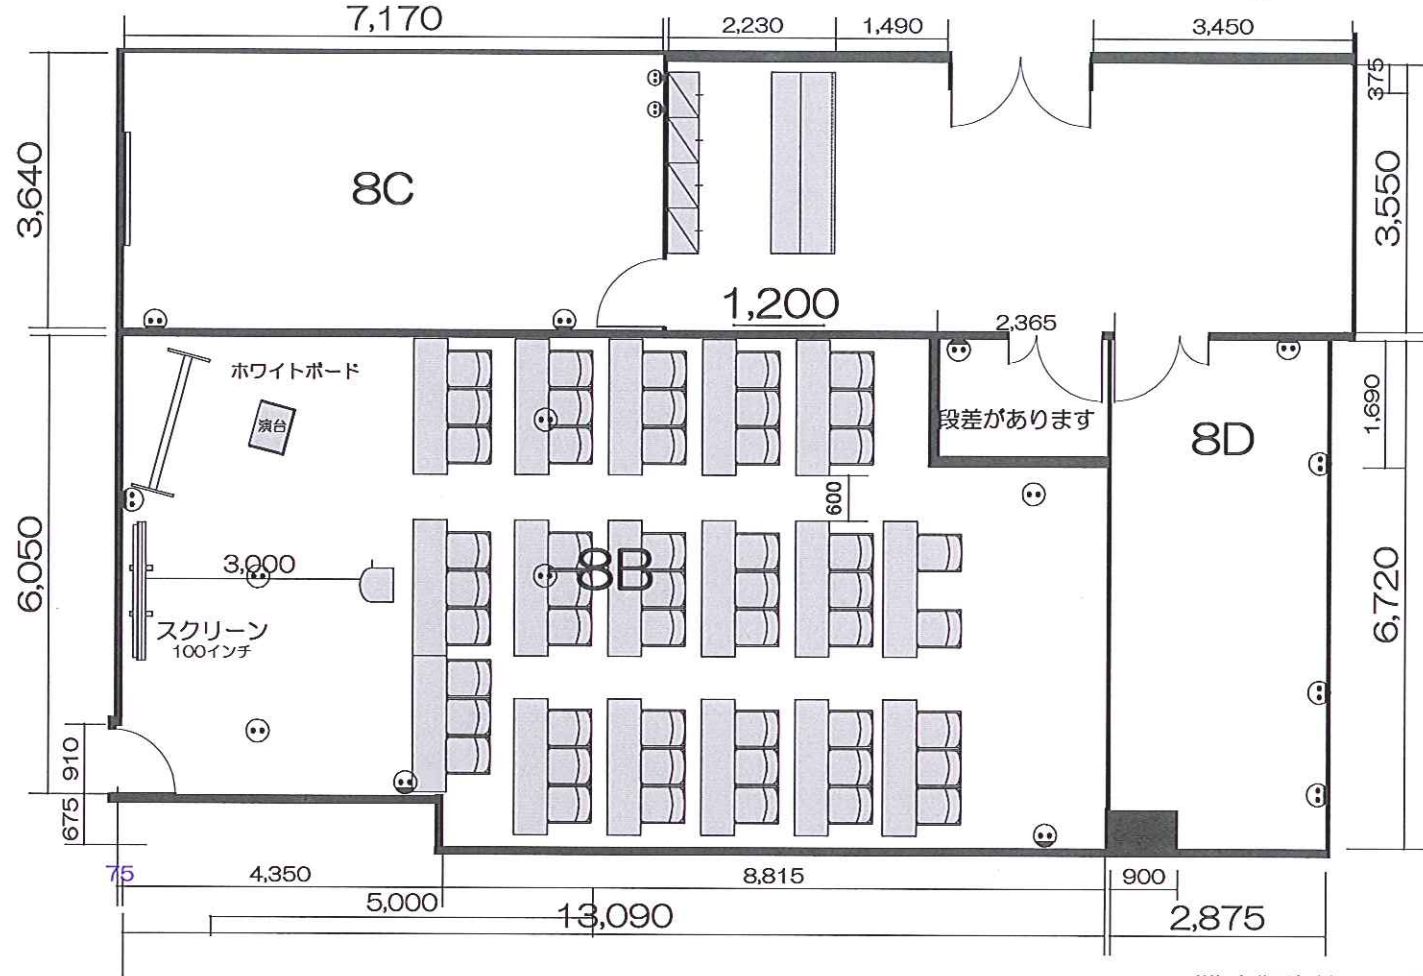

# ホール8B レイアウトサンプルスクール形式/3名掛け 50席

■面積 ホール8B (85.1㎡) ホール8C (26.1㎡) ホール8D (18.8㎡)

■天井高：全会場共通：2,550mm

壁付2口 コンセント (Ⓜ)

床付2口 コンセント (Ⓜ)

## ■使用備品

テーブル：17台

イス：50脚

ホワイトボード：1台

スクリーン：1台

プロジェクター：1台

ポ-ダブル音響システム (マイク1本)

+演台セット：1式